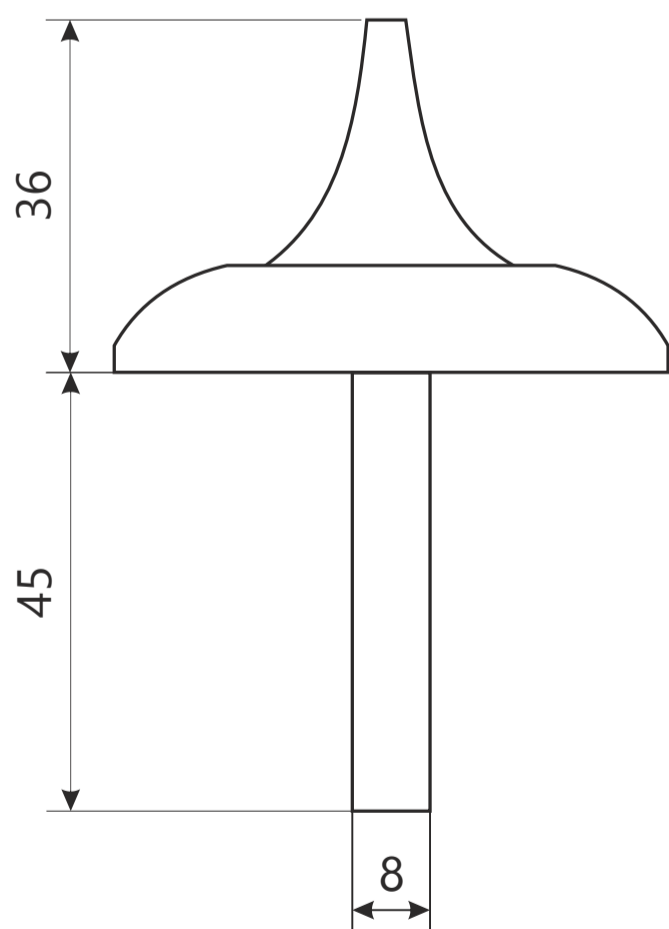

АРЕС

**Поворотник
Аресс ТТ-0705-8**

ВИНТ 4x25

2 шт.