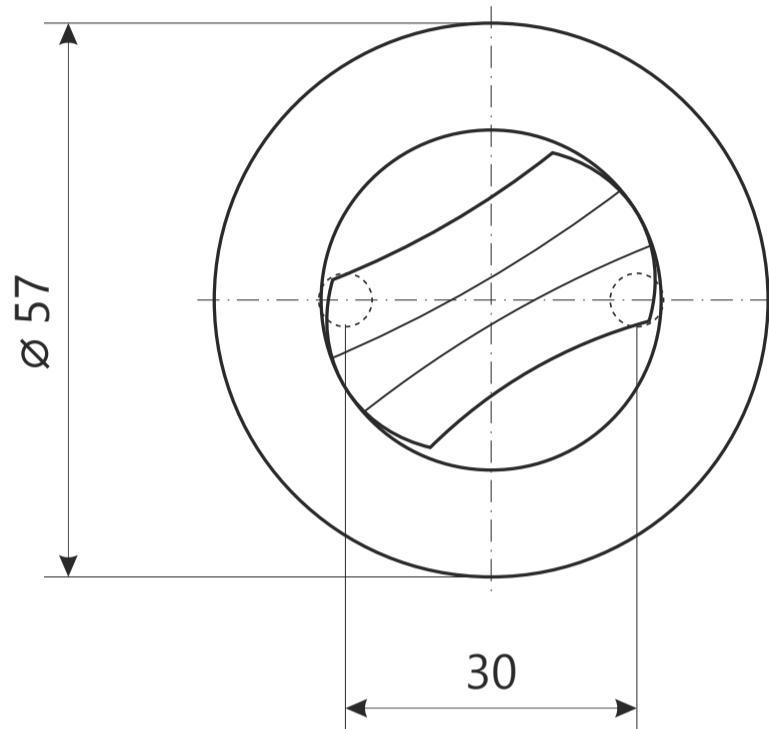

АРЕС

**Поворотник
Аресс ТТ-0705-8**

ВИНТ 4x25

2 шт.