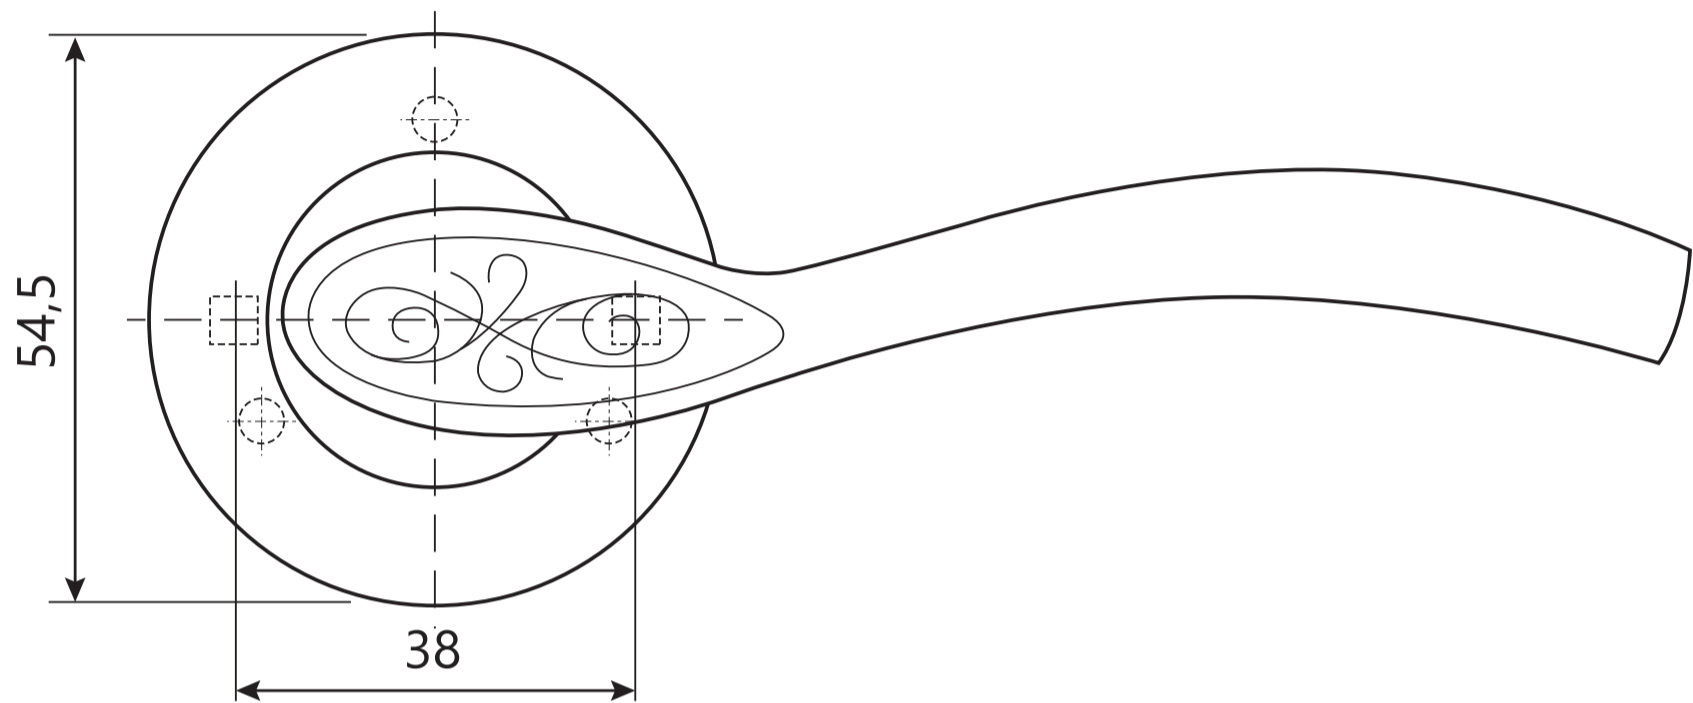

Code Deco

Ручки дверные Н-14044 CODE DECO

Разрезной квадрат 8x8