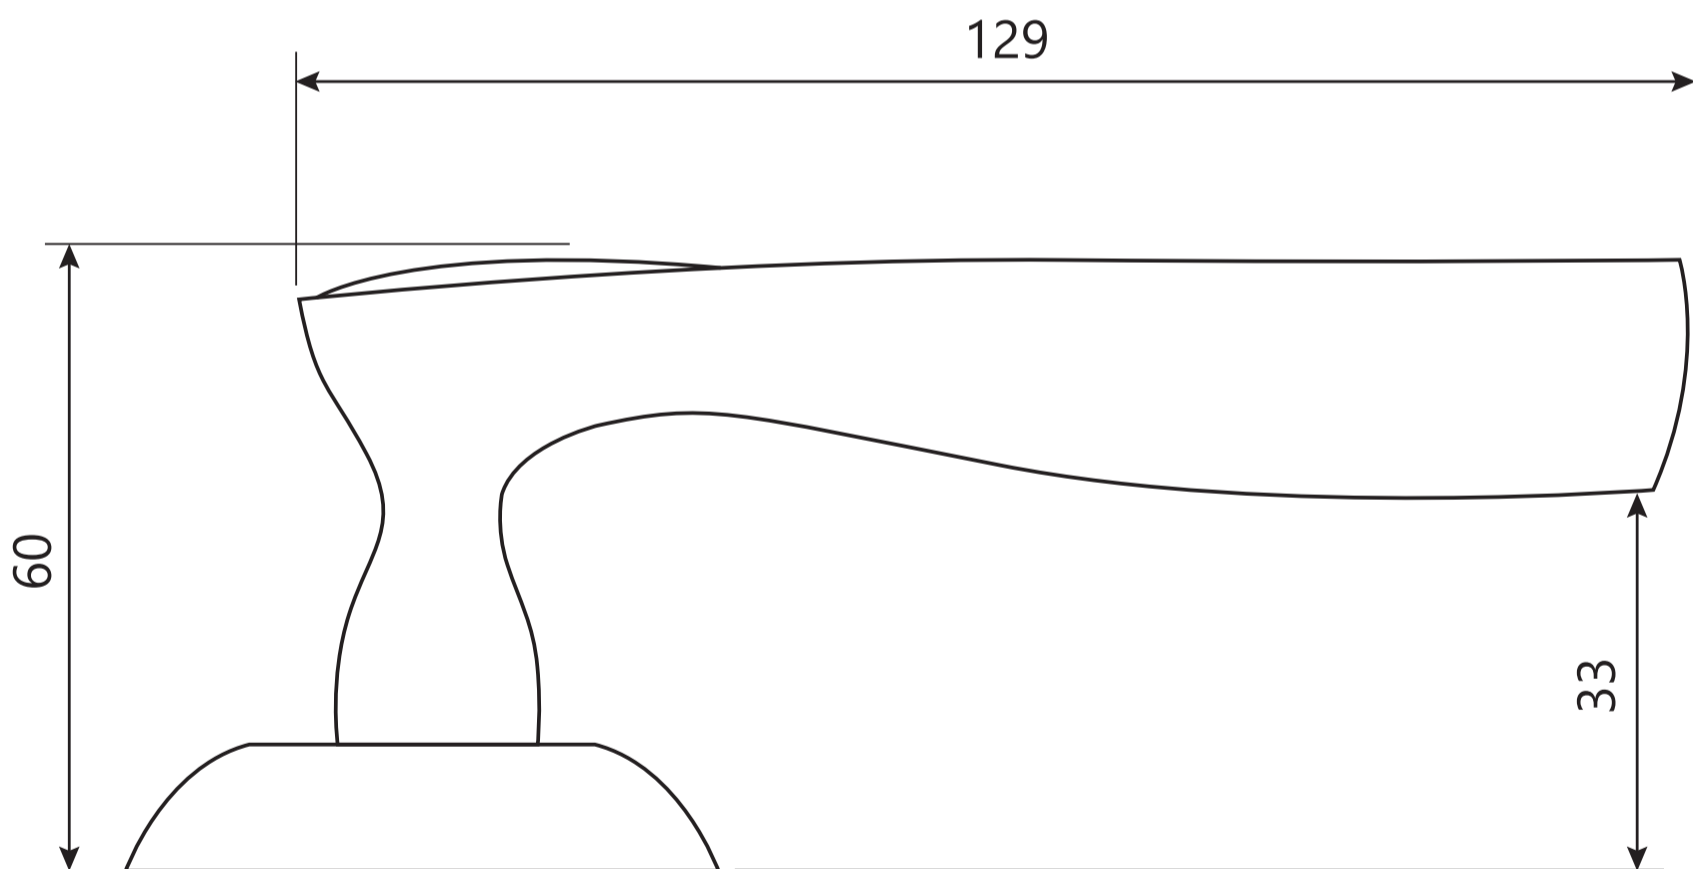

Code Deco

Ручки дверные Н-14044 CODE DECO

Разрезной квадрат 8x8