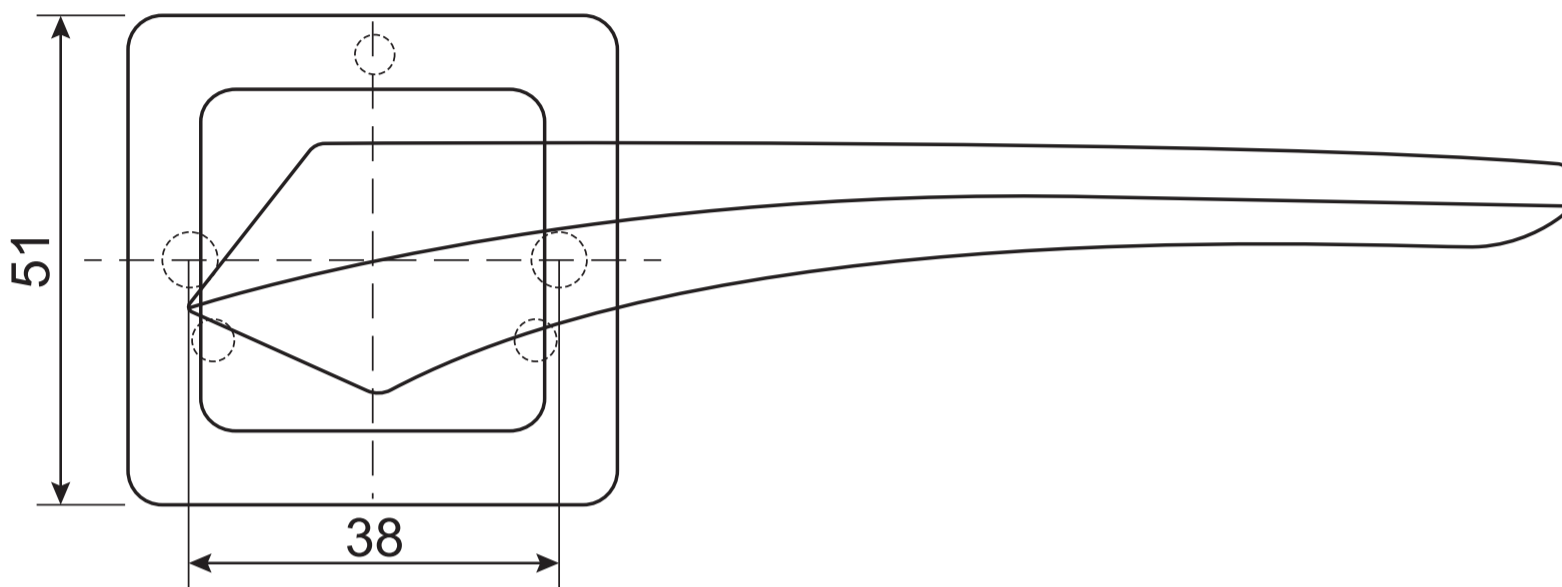

Code Deco

Ручки дверные Н-22117 CODE DECO

Разрезной квадрат 8x8