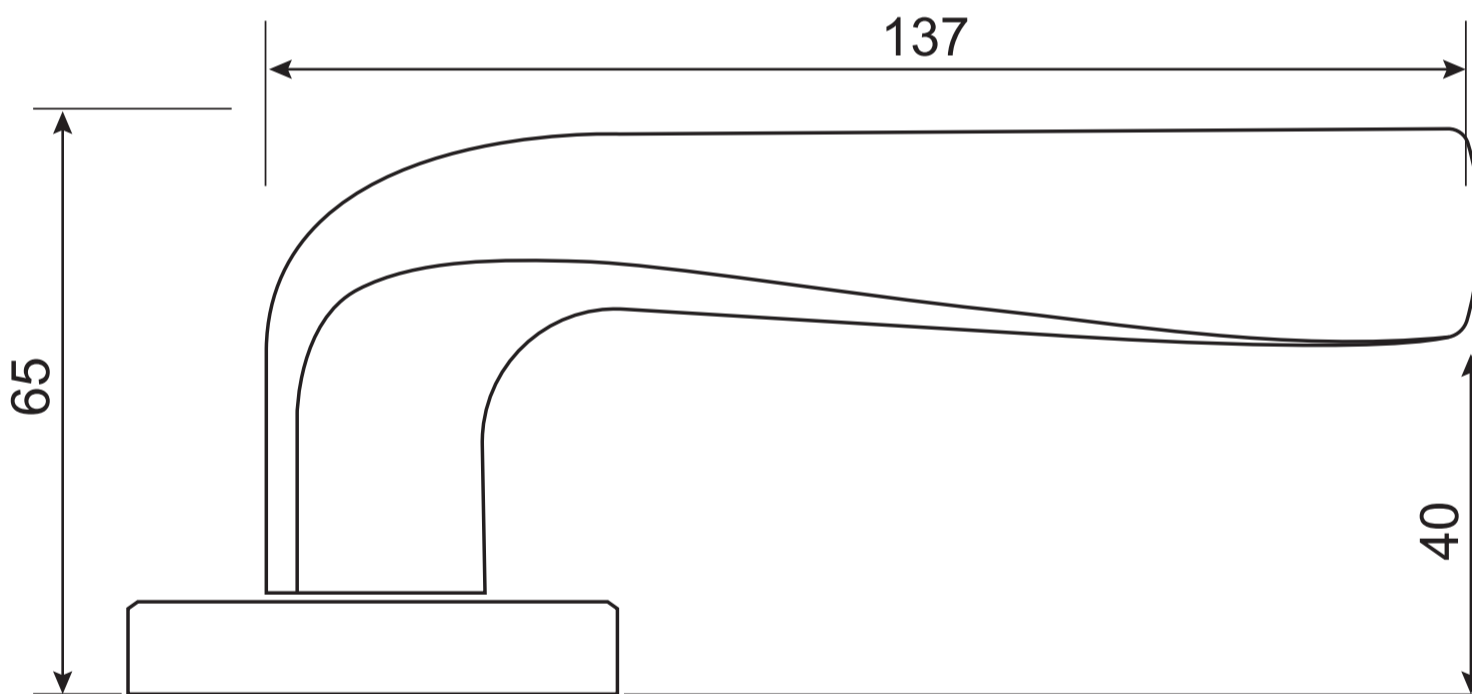

Code Deco

Ручки дверные Н-22117 CODE DECO

Разрезной квадрат 8x8