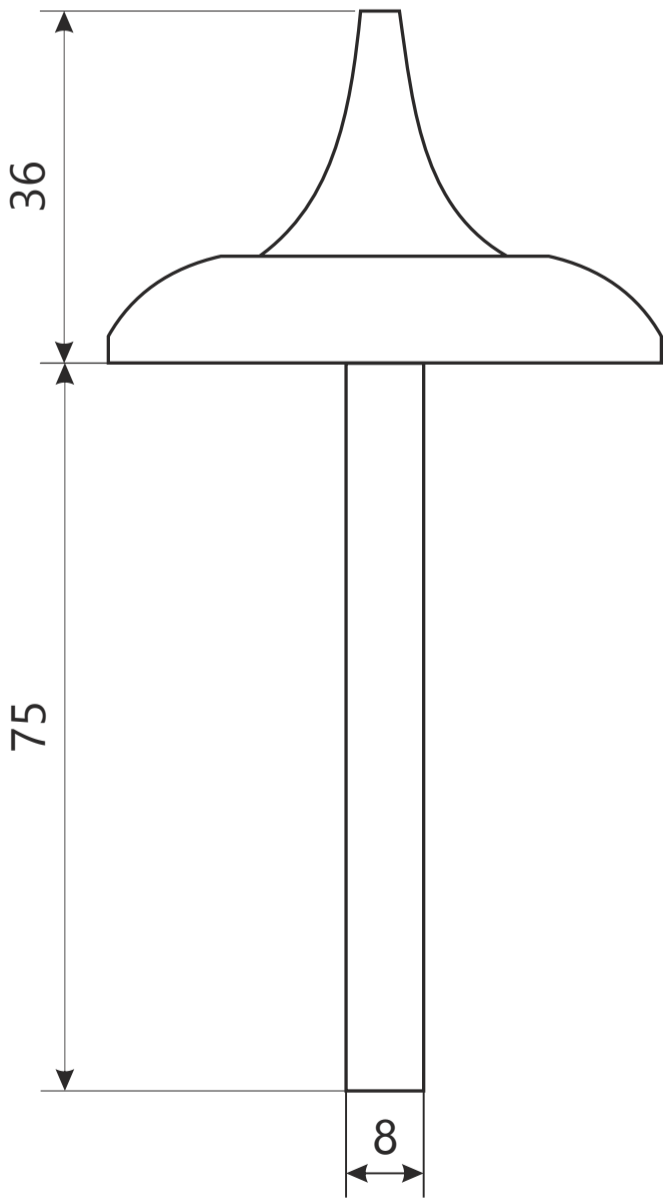

Поворотник Арес ТТ-0705-8/75

ВИНТ 4x25

2 шт.