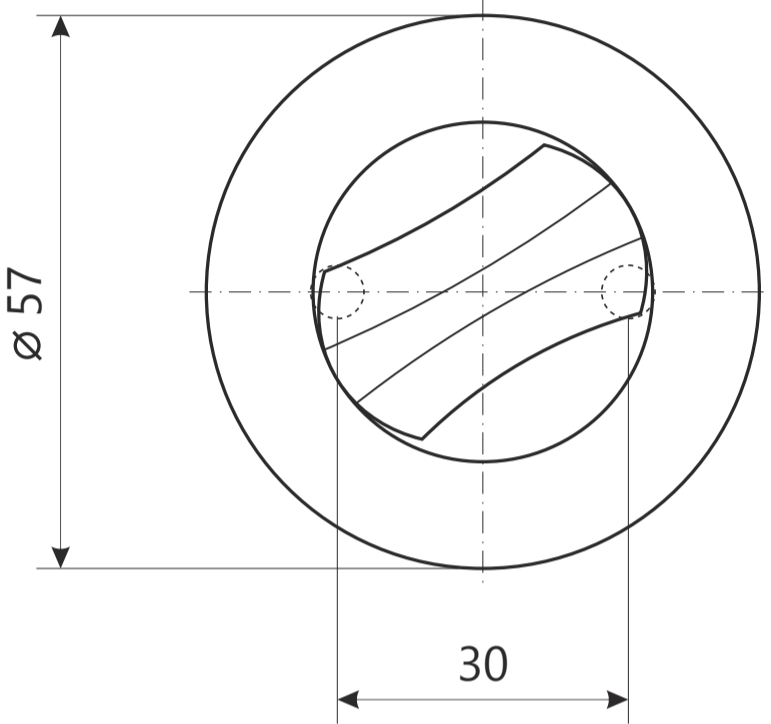

Поворотник Арес ТТ-0705-8/75

ВИНТ 4x25

2 шт.