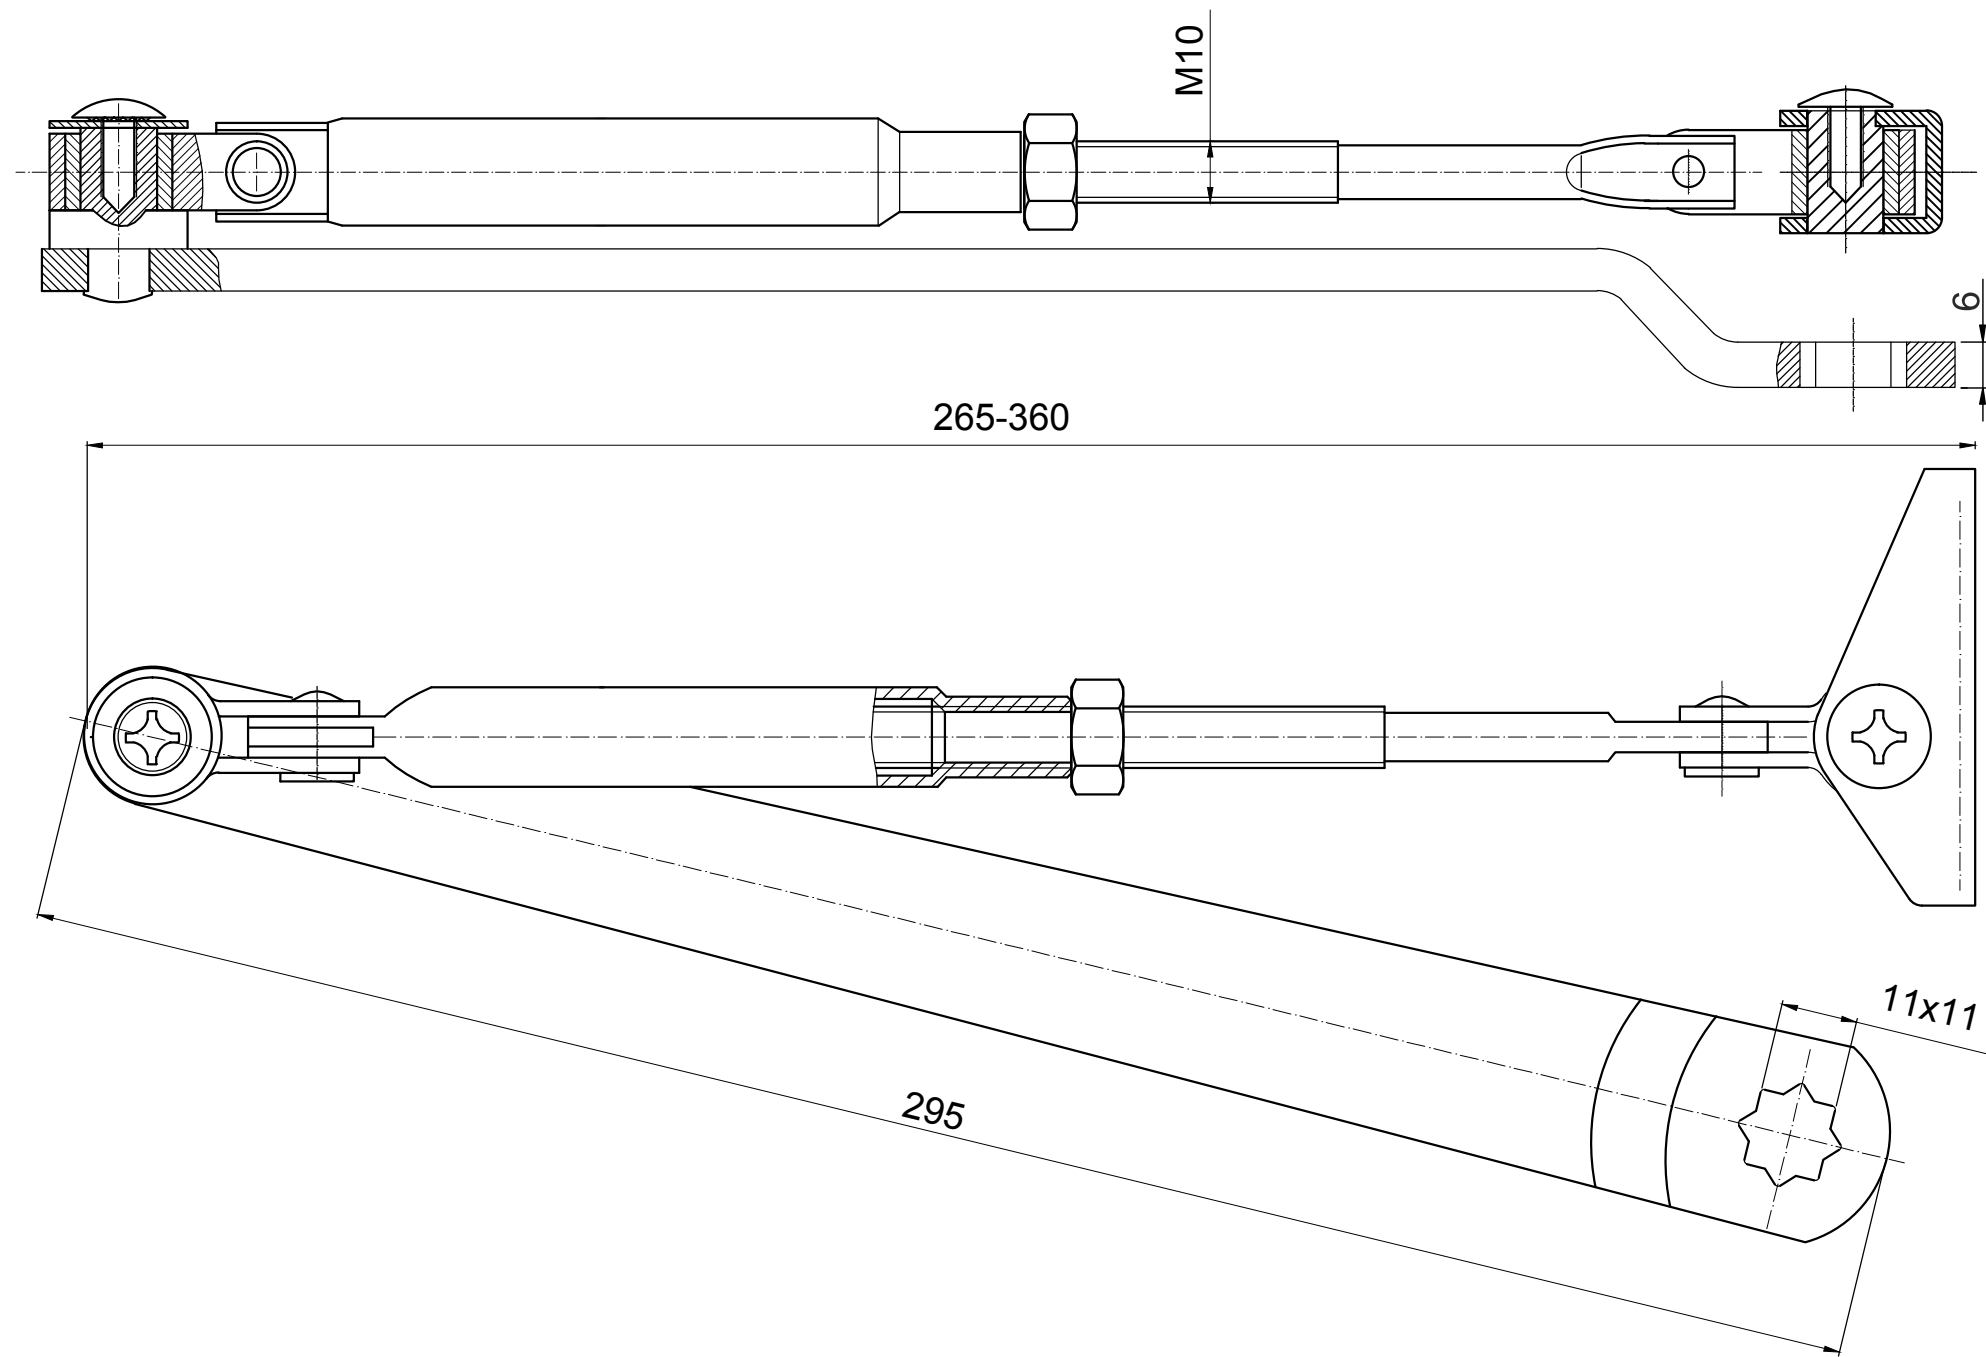

| Изм.     | Лист | № докум. | Подп. | Дата |  |        |          |         |
|----------|------|----------|-------|------|--|--------|----------|---------|
|          |      |          |       |      | <b>Доводчик дверной Арес</b><br><b>DC-20.4/1050/100-A1</b> | Лит    | Масса    | Масштаб |
| Разраб.  |      |          |       |      |  |        |          |         |
| Пров.    |      |          |       |      |  |        |          |         |
| Т.контр. |      |          |       |      |  | Лист 1 | Листов 2 |         |
| Н.контр. |      |          |       |      |  |        |          |         |
| Утв.     |      |          |       |      |  |        |          |         |

|          |      |          |       |      |  |        |          |         |
|----------|------|----------|-------|------|--|--------|----------|---------|
|          |      |          |       |      |  |        |          |         |
|          |      |          |       |      |  |        |          |         |
|          |      |          |       |      |  |        |          |         |
| Изм.     | Лист | № докум. | Подп. | Дата | Доводчик дверной Арес<br>DC-20.4/1050/100-A1 | Лит    | Масса    | Масштаб |
| Разраб.  |      |          |       |      |  |        |          |         |
| Пров.    |      |          |       |      |  |        |          |         |
| Т.контр. |      |          |       |      |  | Лист 2 | Листов 2 |         |
| Н.контр. |      |          |       |      |  |        |          |         |
| Утв.     |      |          |       |      |  |        |          |         |