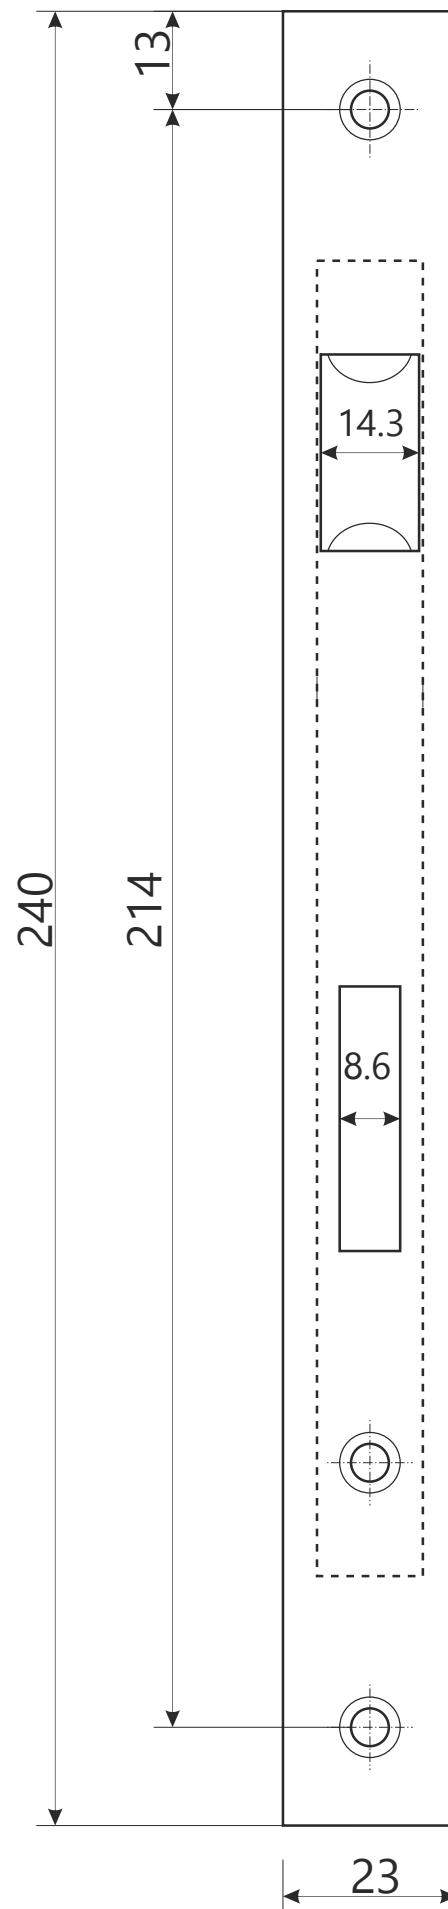

## Замок врезной Арекс 7300

M5 x A+10

1 шт.

Винт крепления цилиндра

Модель	A, Backset	B
7300-20	20	34
7300-25	25	38
7300-30	30	43
7300-35	35	48

## Замок врезной Арекс 7300

Ответная планка

саморез М3 х 16

3 шт.

саморез М4 х 20

2 шт.