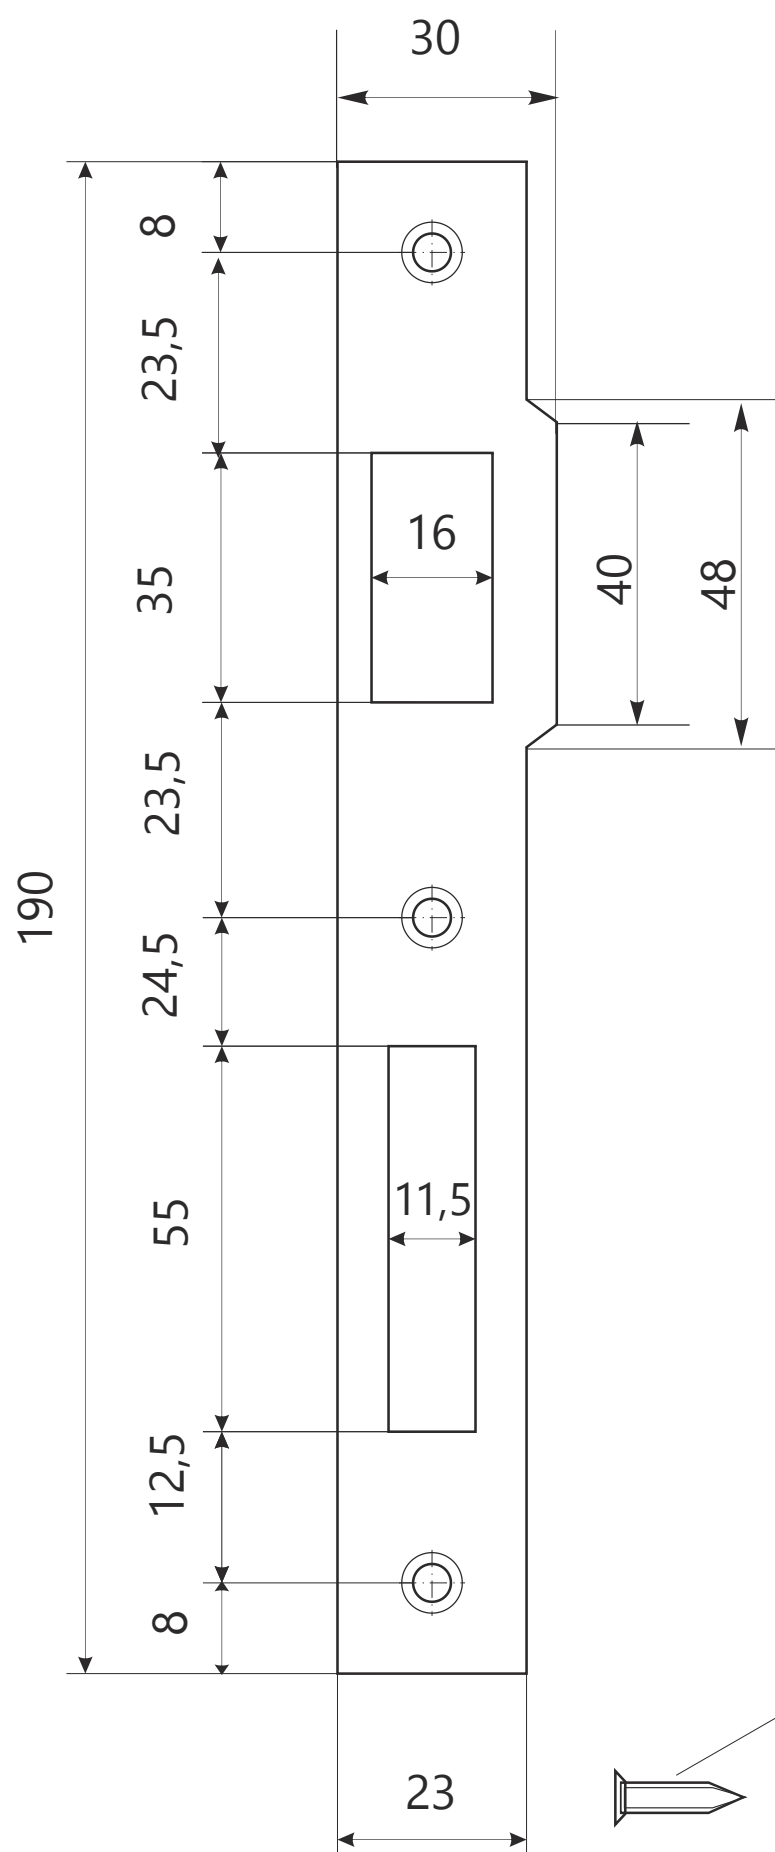

## Замок врезной Арекс 7300

M5 x A+10

1 шт.

Винт крепления цилиндра

Модель	A, Backset	B
7300-20	20	34
7300-25	25	38
7300-30	30	43
7300-35	35	48

## Замок врезной Арекс 7300

Ответная планка

саморез М3 х 16

3 шт.

саморез М4 х 20

2 шт.