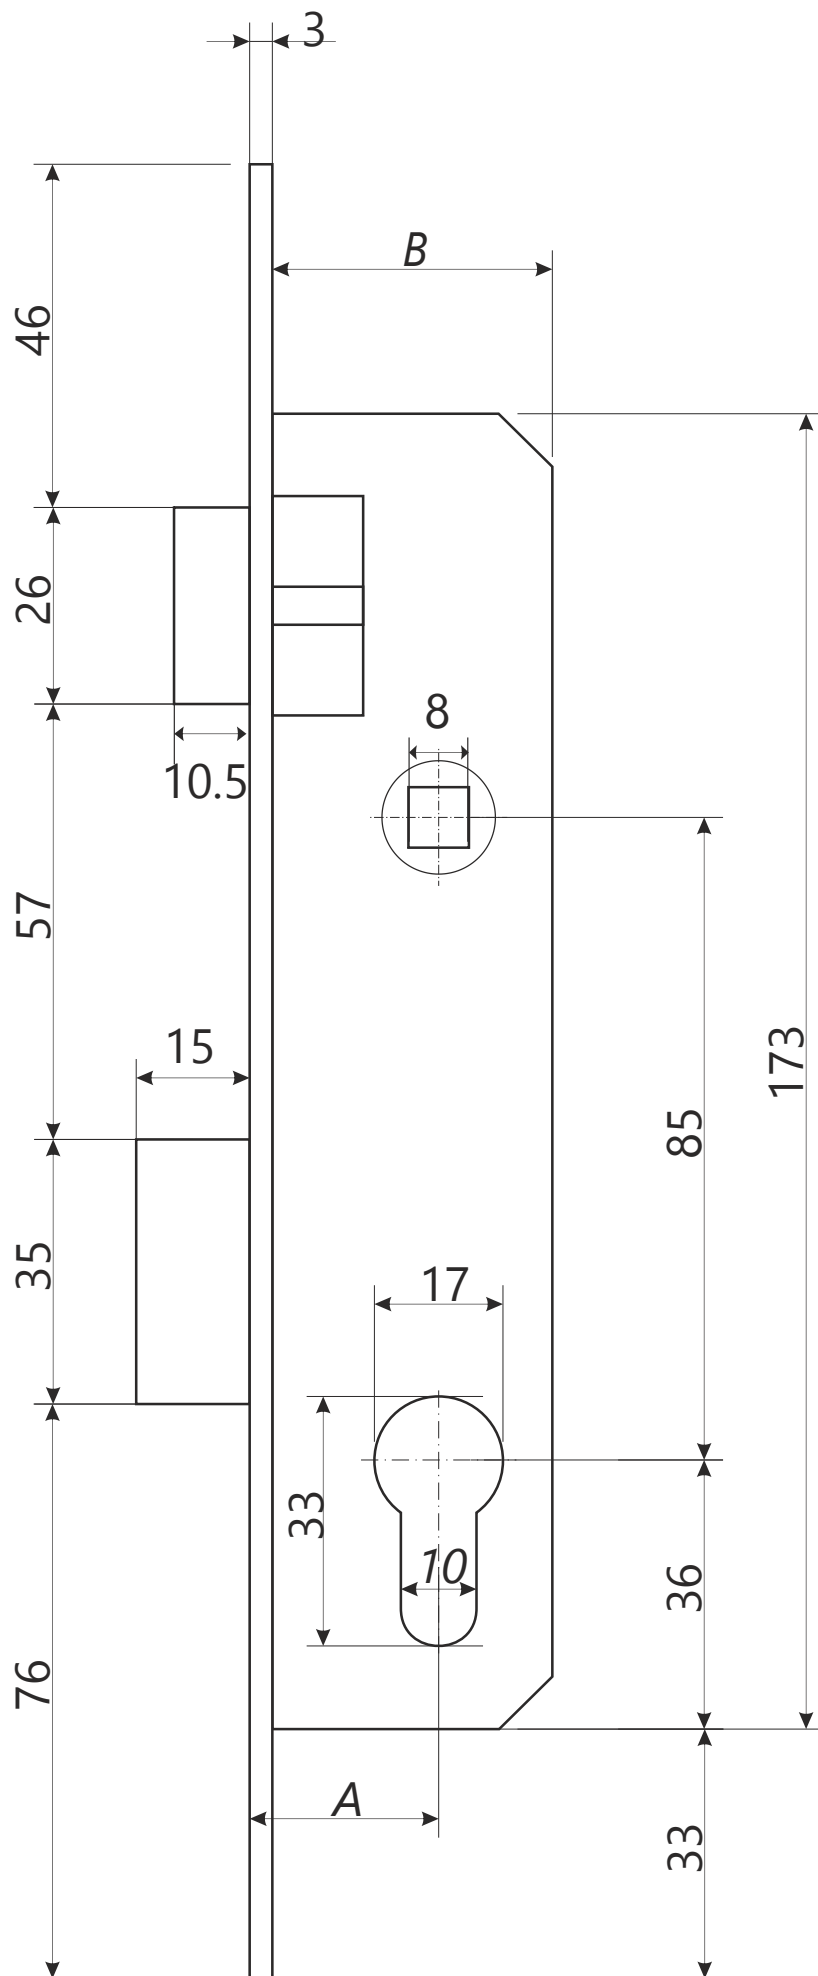

## Замок врезной Арекс 7300

M5 x A+10

1 шт.

Винт крепления цилиндра

Модель	A, Backset	B
7300-20	20	34
7300-25	25	38
7300-30	30	43
7300-35	35	48

## Замок врезной Арекс 7300

Ответная планка

саморез М3 х 16

3 шт.

саморез М4 х 20

2 шт.