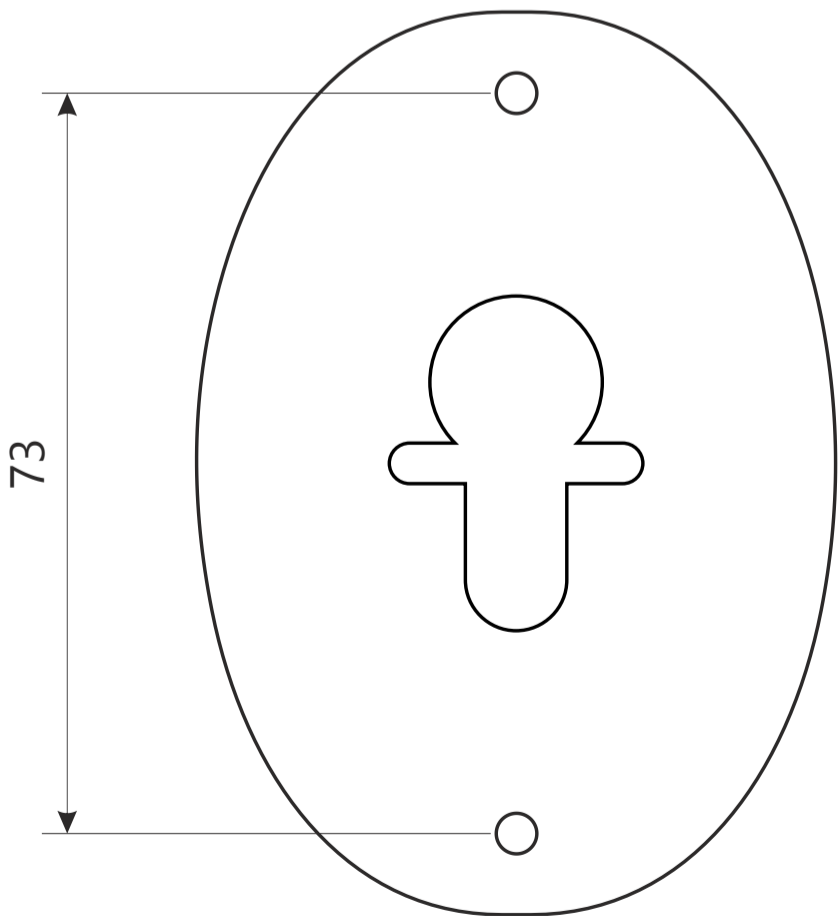

Накладка декоративная Апекс DP-C-11

Пластиковая вставка

шуруп М3 х 16

2 шт.