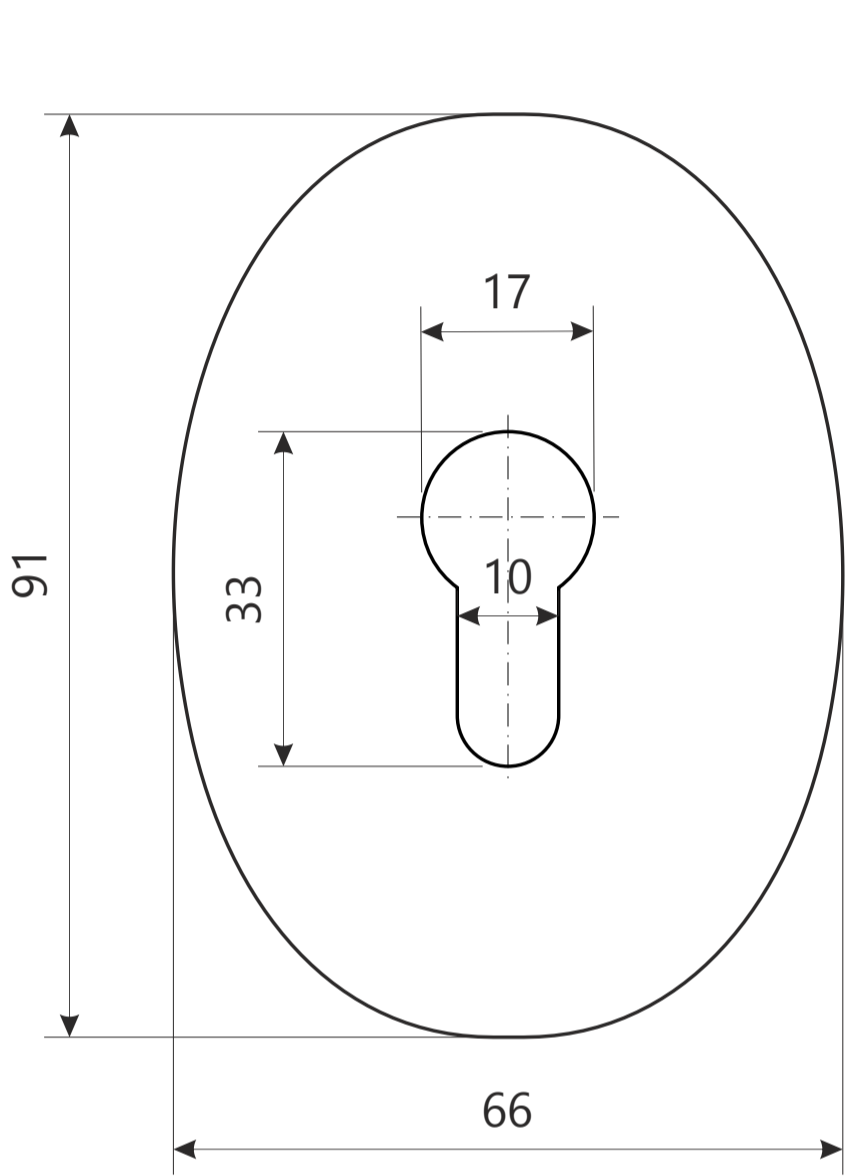

Накладка декоративная Апекс DP-C-11

Пластиковая вставка

шуруп М3 х 16

2 шт.