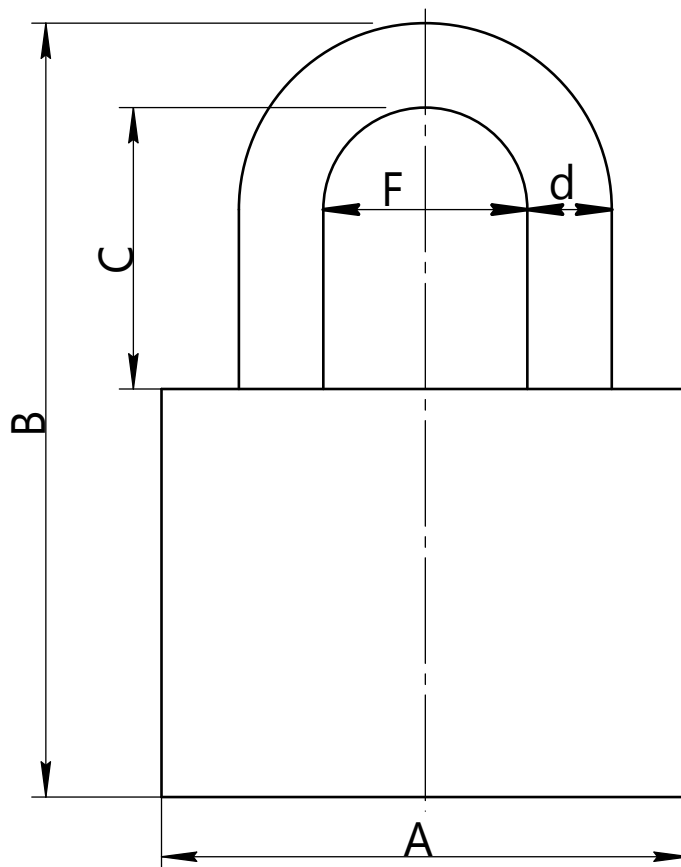

Замок навесной Арекс PD-01-XX

Модель	A, мм	B, мм	C, мм	d, мм	F, мм
PD-01-20	21	35	12	3,2	11
PD-01-25	25	42	14	4,2	13
PD-01-32	32	52	17	5,2	17
PD-01-38	38	62	22	6,2	20
PD-01-50	50	76	26	9	25
PD-01-63	63	93	32,5	10,5	32,5
PD-01-75	75	111	41	12	39