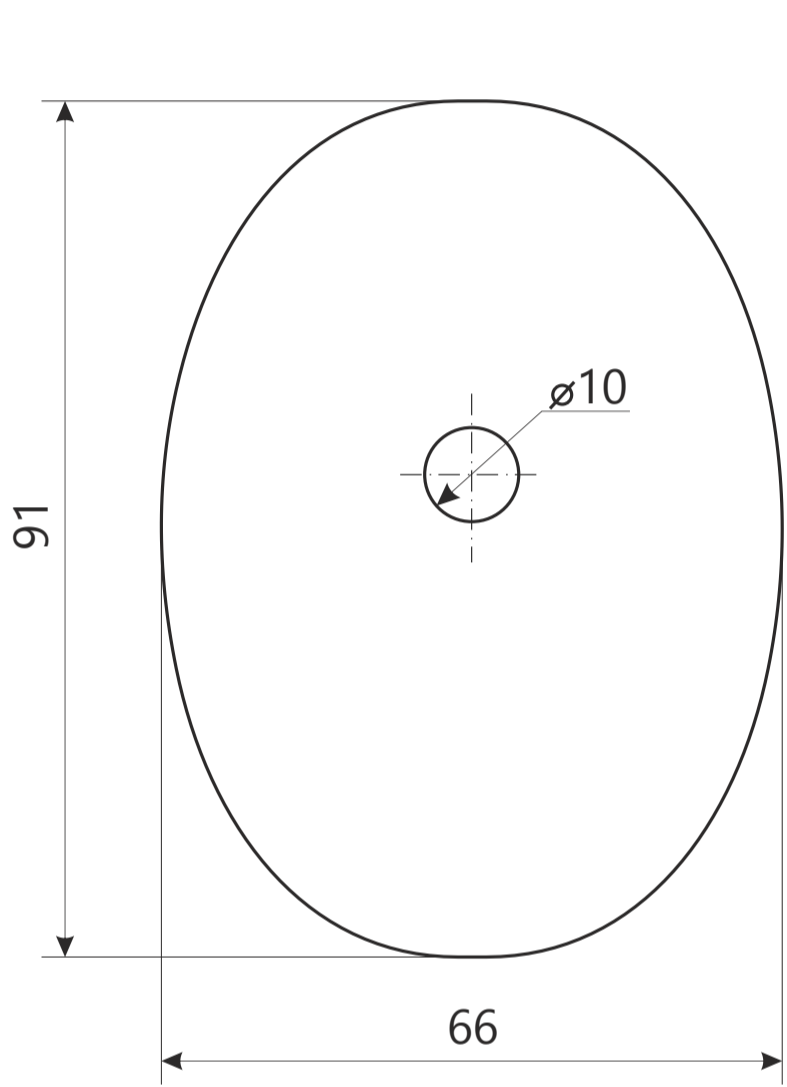

Накладка декоративная Арекс DP-11-К

Пластиковая вставка

шуруп М3 х 16

2 шт.