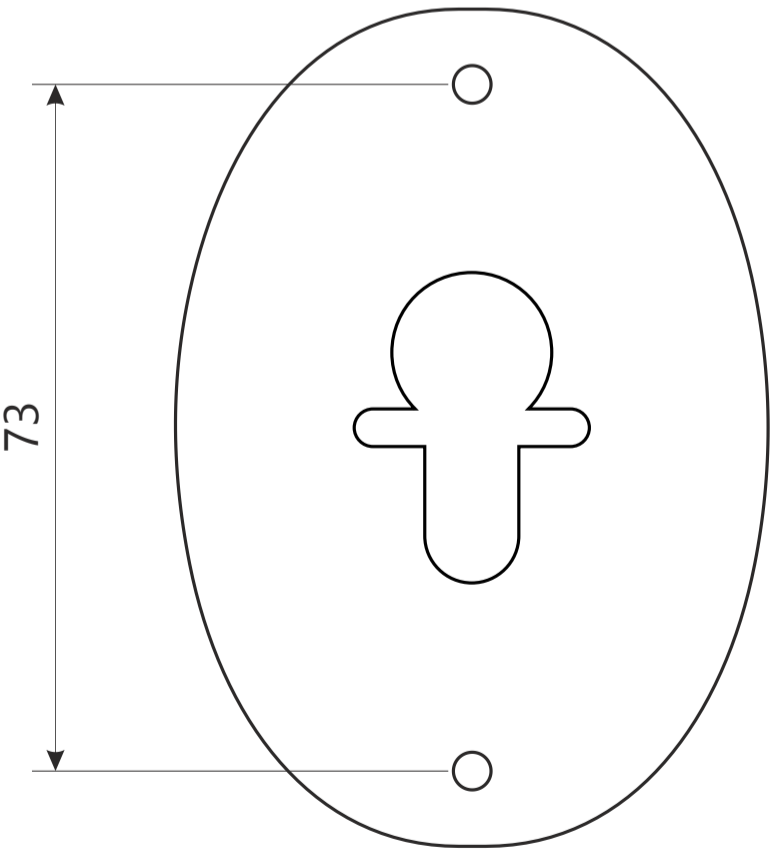

Накладка декоративная Арекс DP-11-К

Пластиковая вставка

шуруп М3 х 16

2 шт.