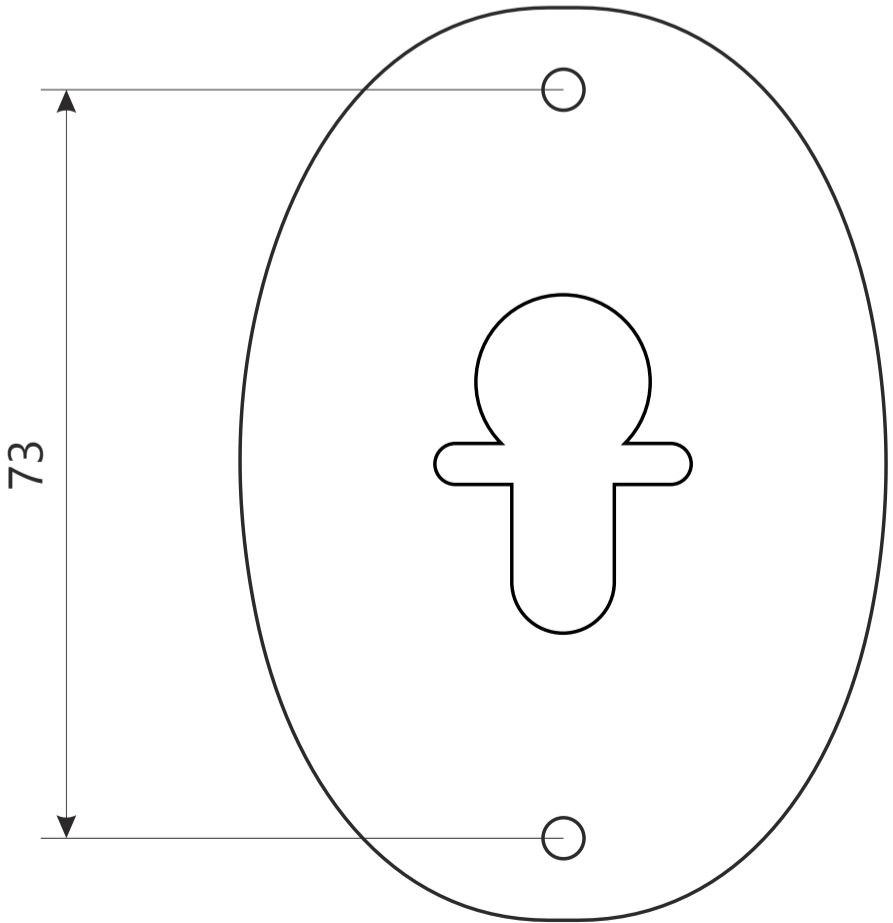

Накладка декоративная Апекс DP-S-11

Пластиковая вставка

шуруп М3 х 16

2 шт.