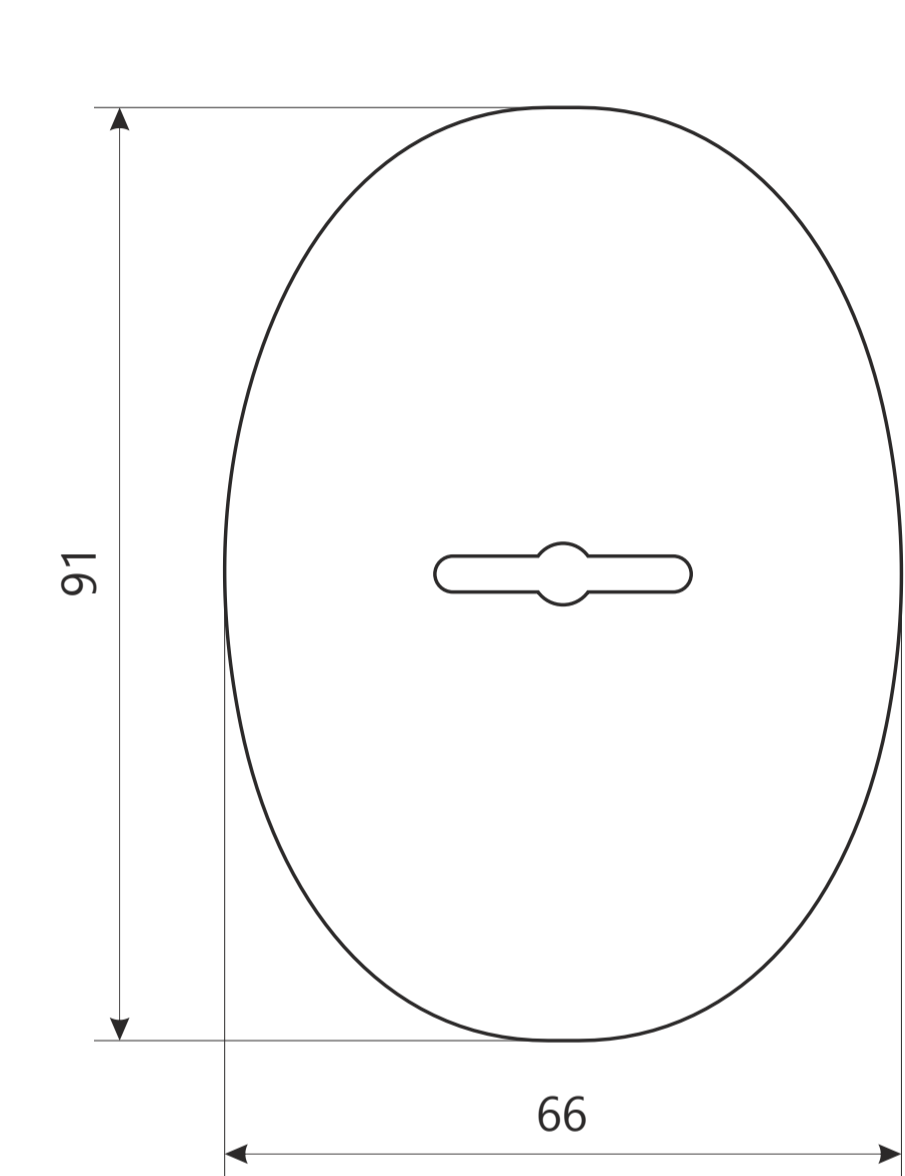

Накладка декоративная Апекс DP-S-11

Пластиковая вставка

шуруп М3 х 16

2 шт.