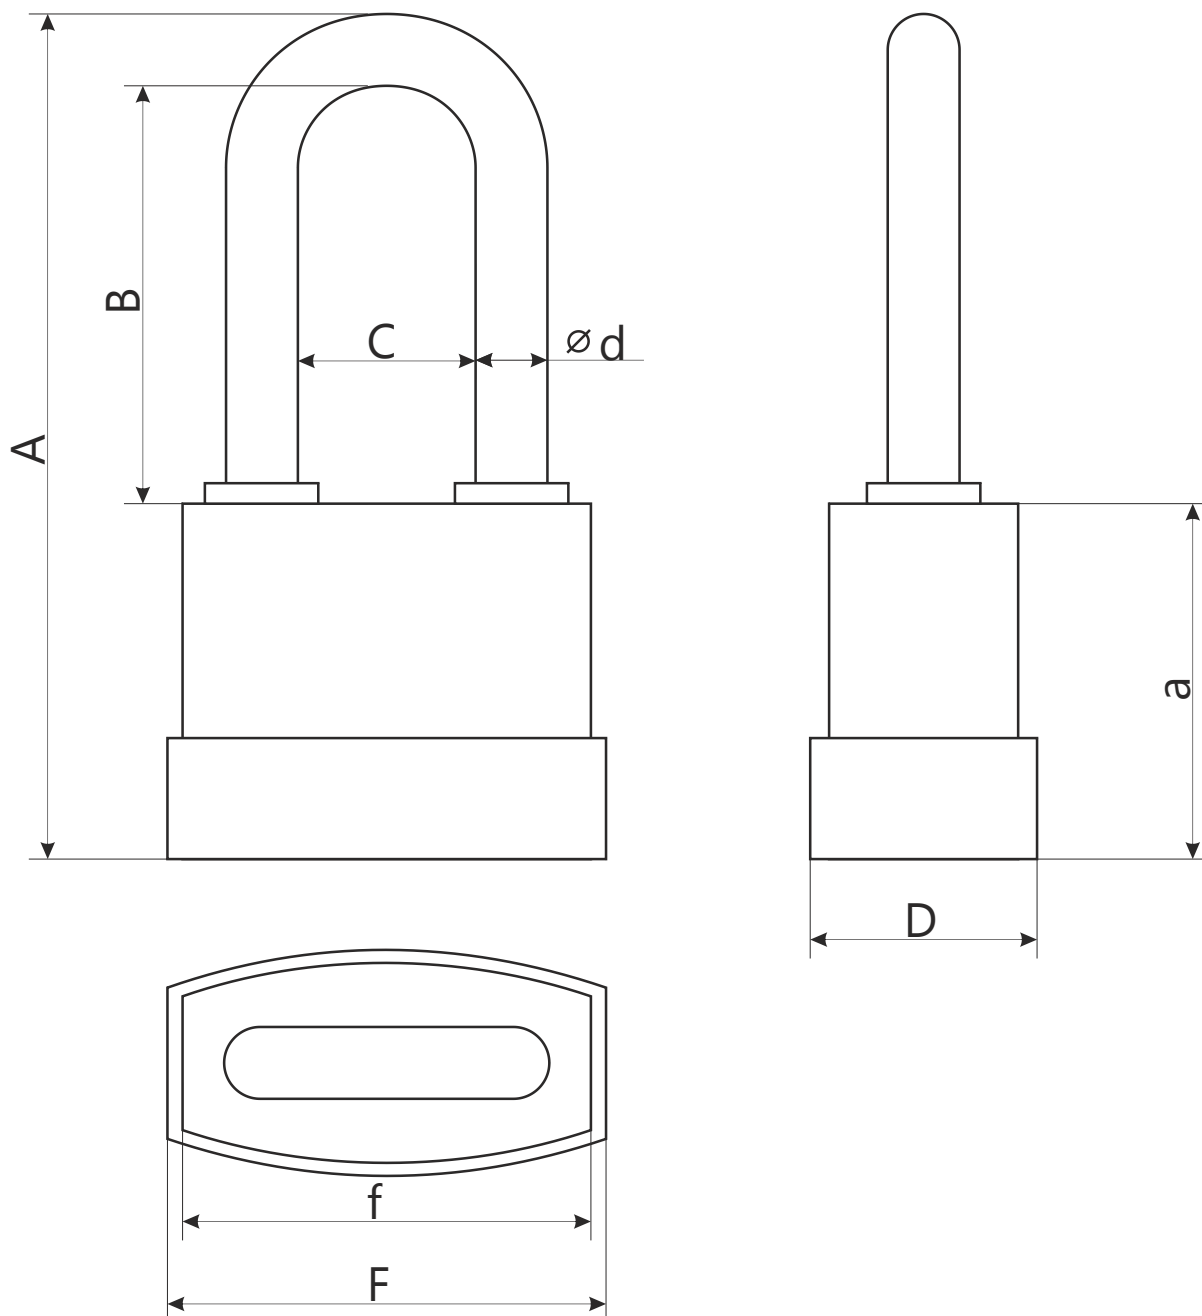

APECS

Замок навесной Апецс PDR-50-XX-L

Модель	A, мм	B, мм	d, мм	C, мм	F, мм	f, мм	D, мм	a, мм
PDR-50-45-L	97.8	51.5	7.3	18.7	47	42.7	25.5	39
PDR-50-55-L	111.5	55	9.5	24.5	58	54	30	47
PDR-50-70-L	141.5	73	11.5	31.5	72	67.9	33.5	57