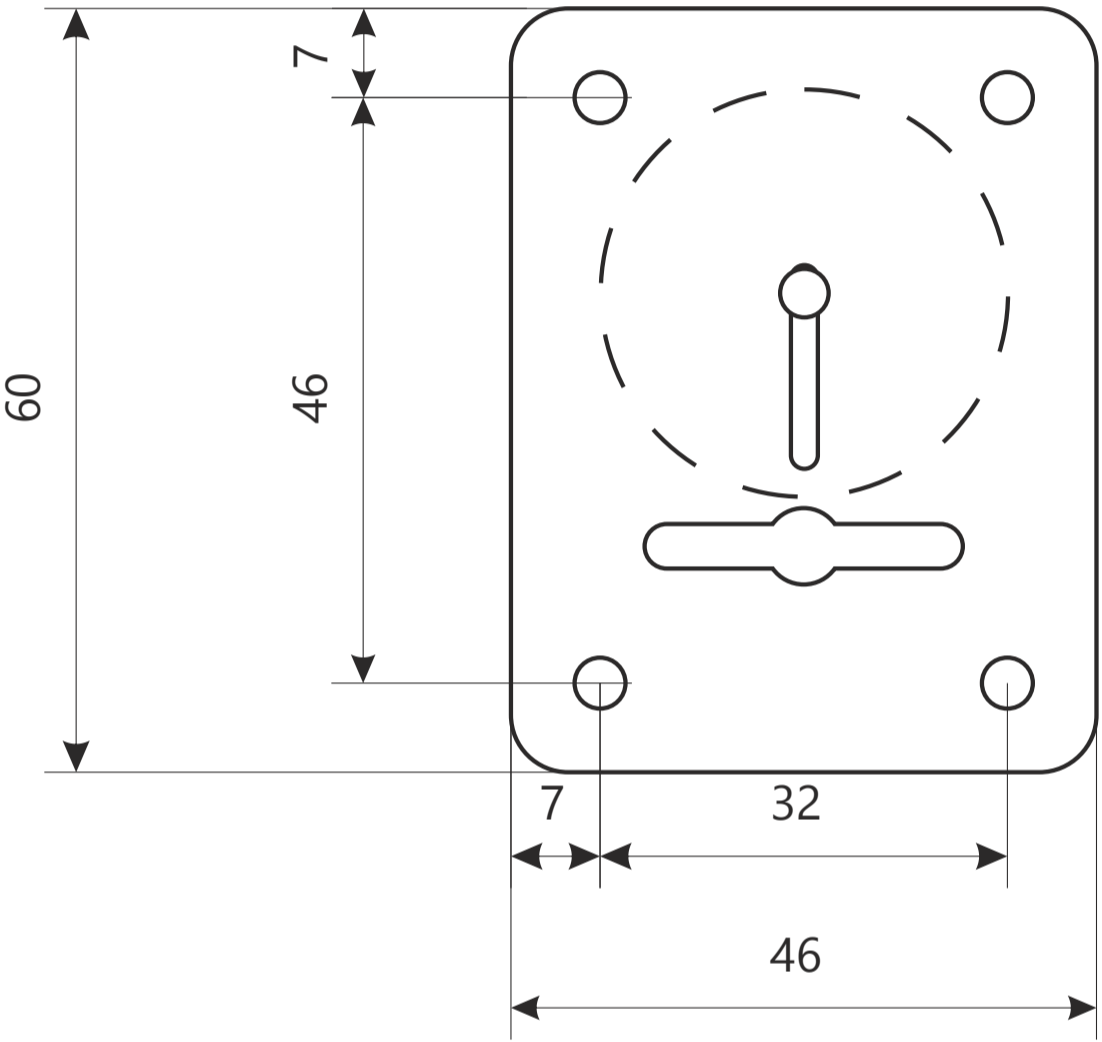

## Накладка декоративная Арекс DP-S-01-Shutter

саморезы 3x8

4 шт.