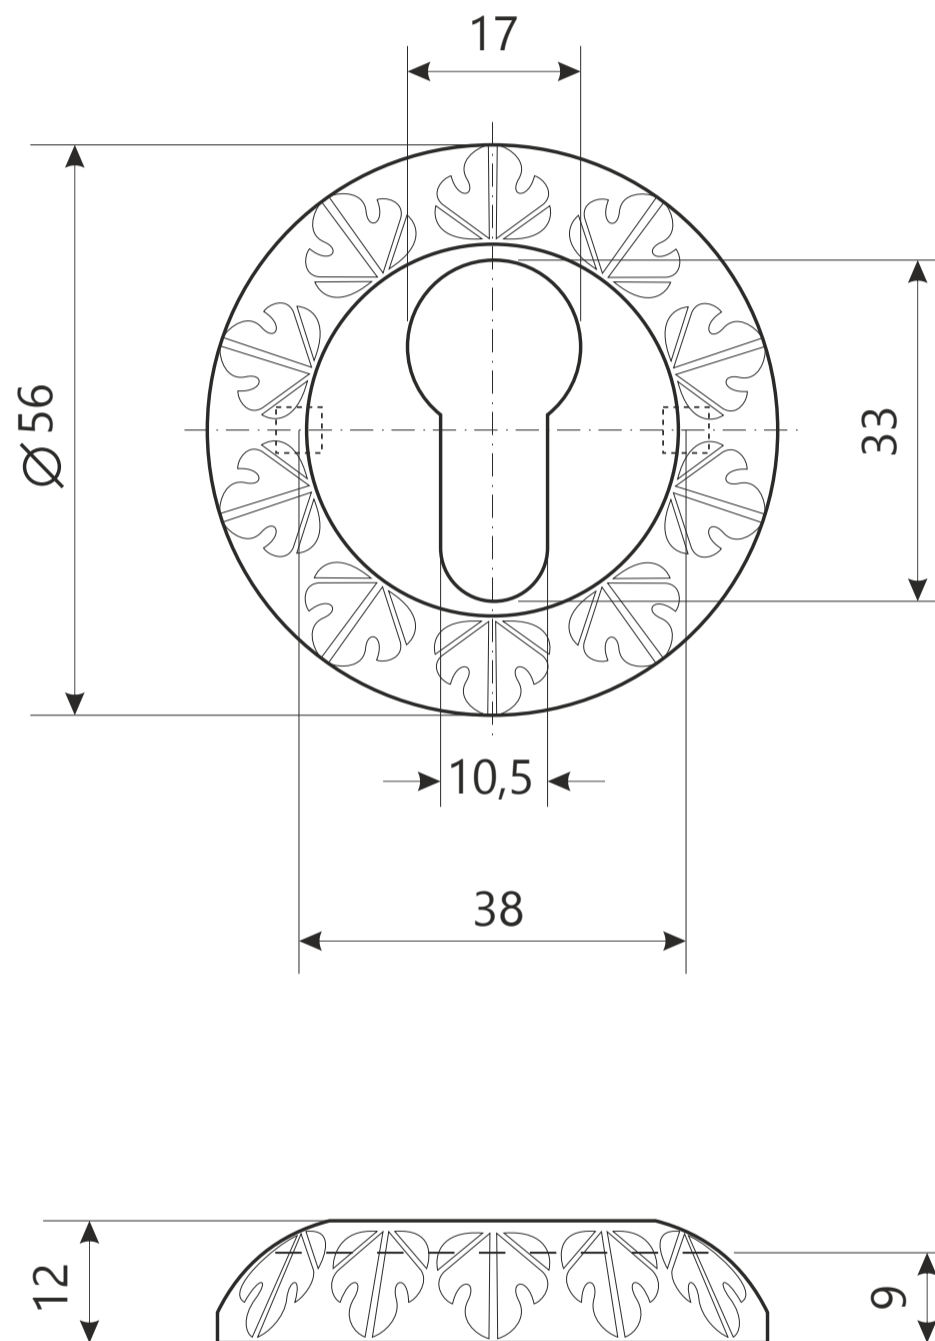

APECS

**Накладка цилиндровая Арекс
DP-C-24**

саморезы ST3x16
4 шт.