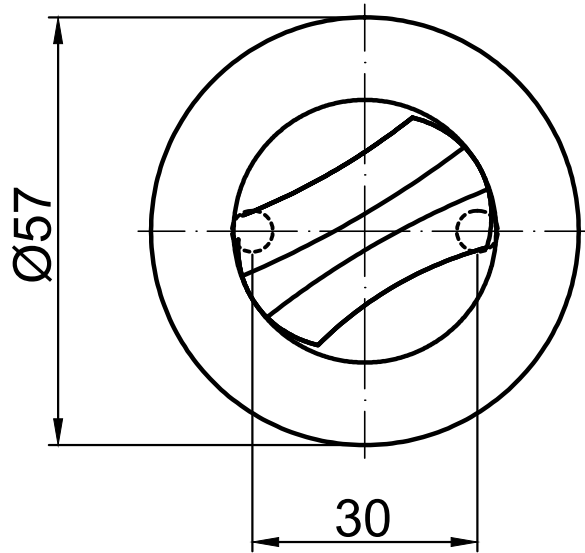

**АРЕС**

**Поворотник Арес  
ТТ-0705-6**

ВИНТ 4x25

2 ШТ.