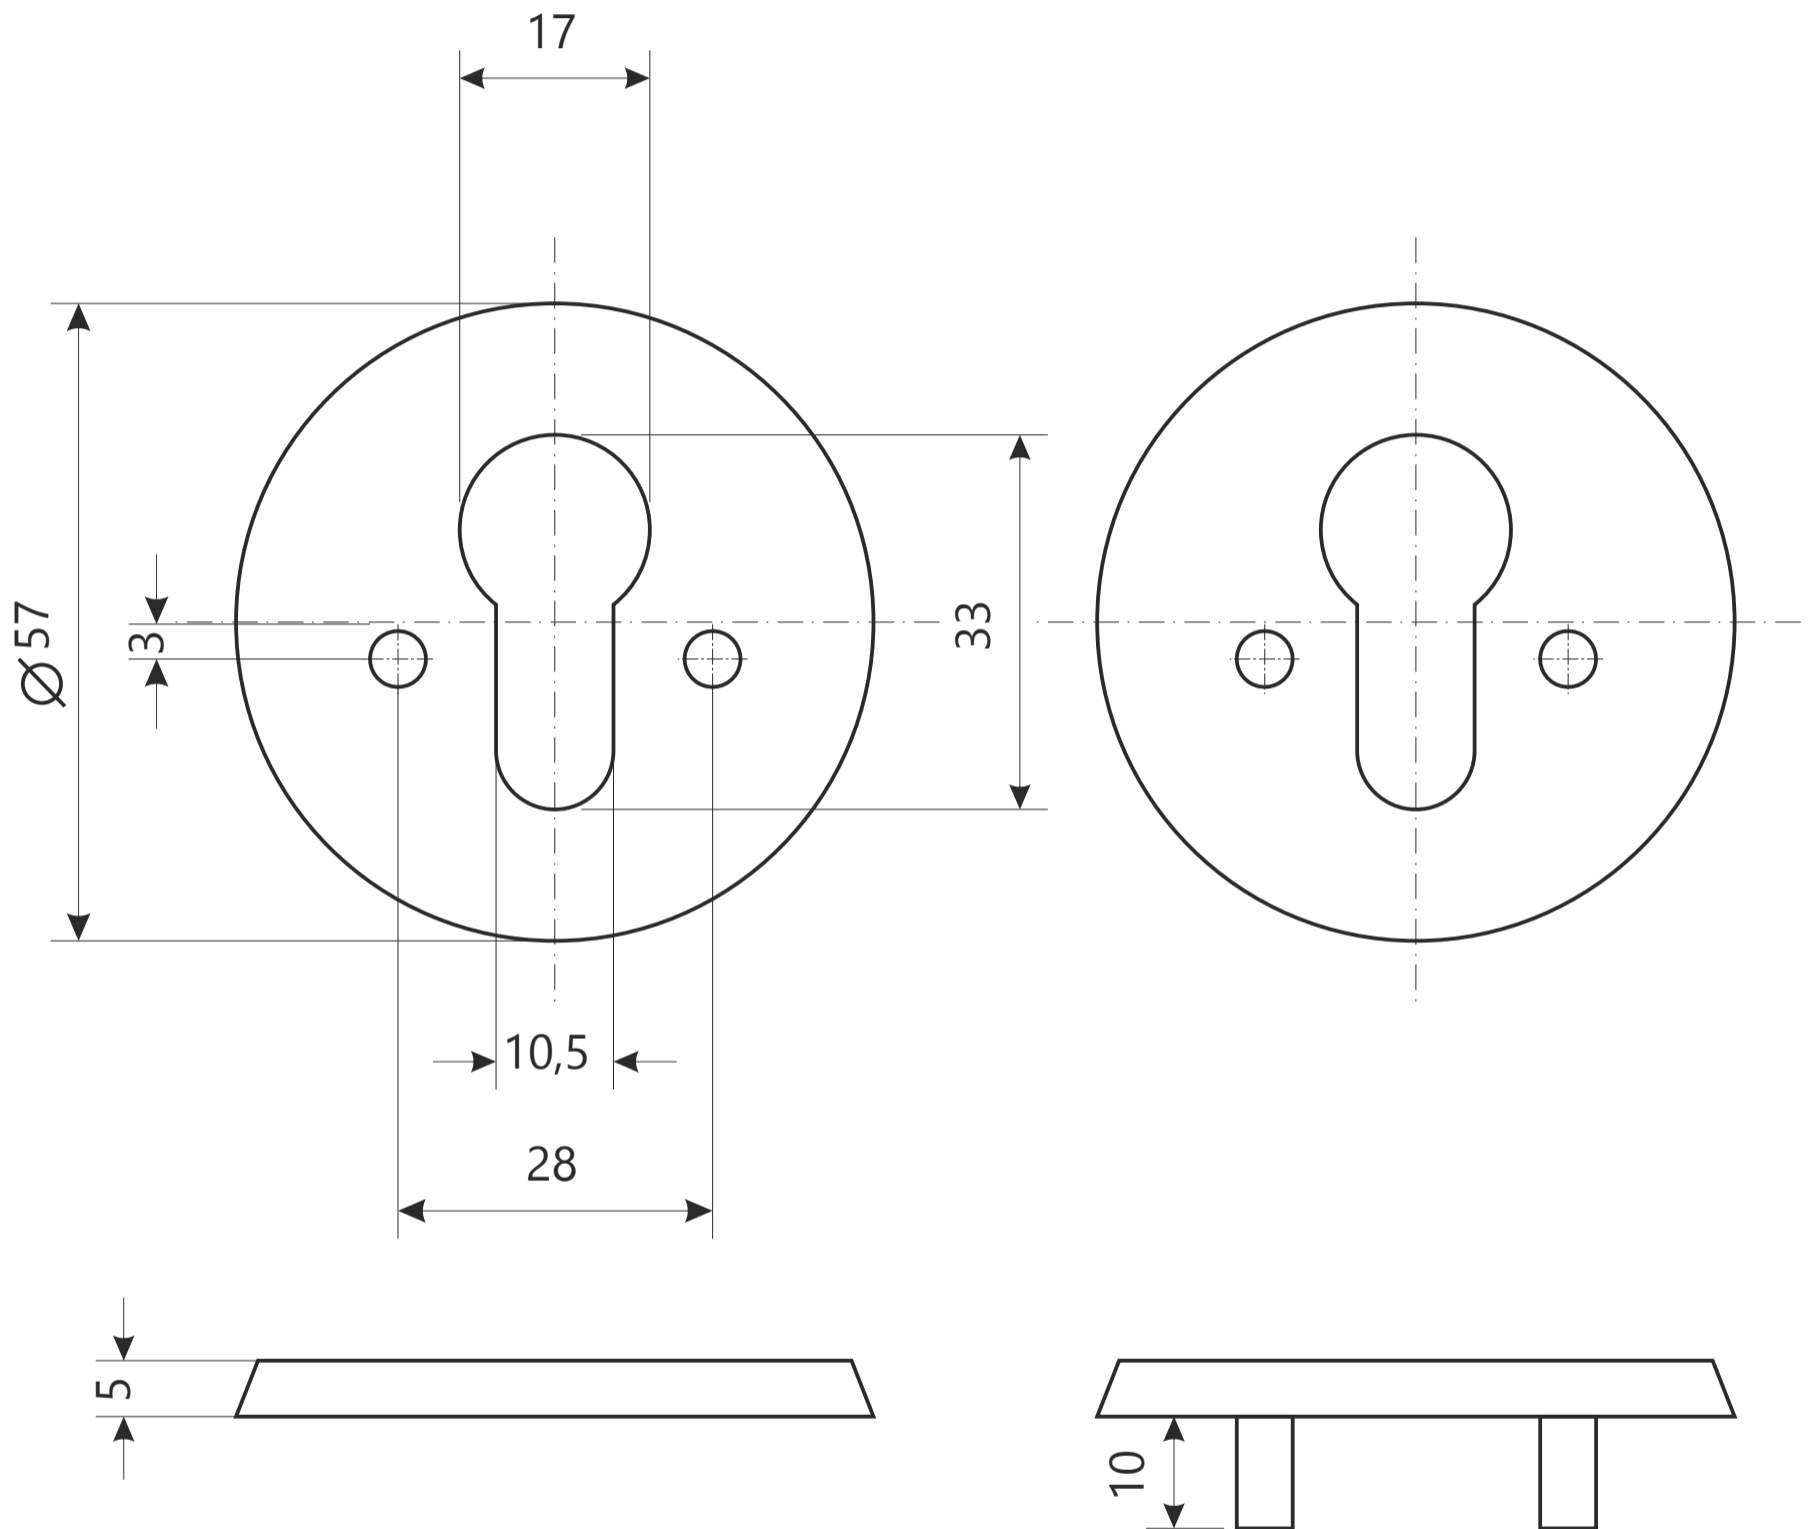

## Накладка цилиндровая Avers DP-C-06(55)

ВИНТ М4 х 40

2 шт.