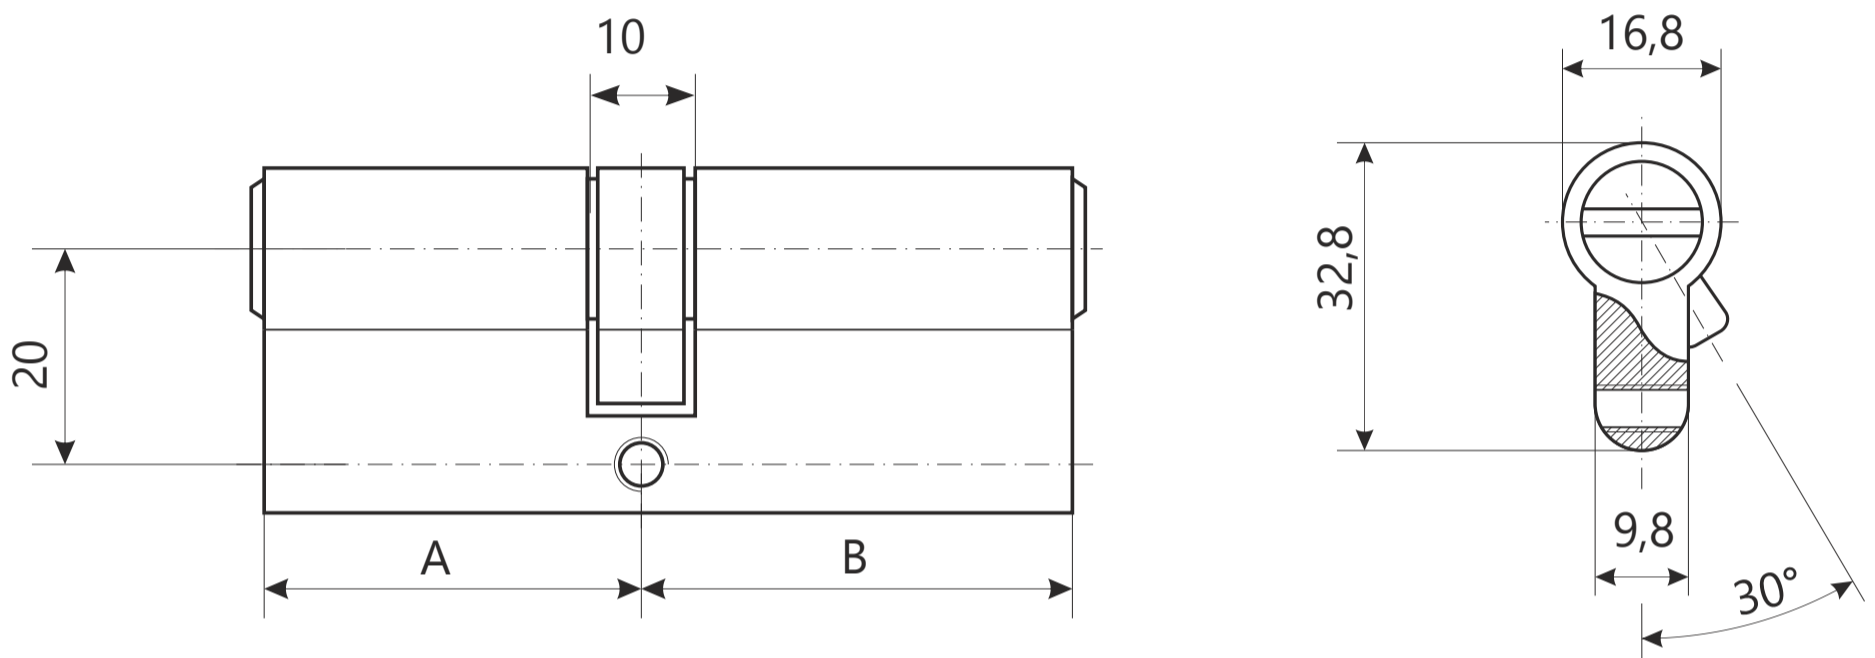

## Цилиндровый механизм Avers ZM

Номенклатура	Размеры (АхВ)	Номенклатура	Размеры (АхВ)
ZM-60	30x30	ZM-80	40x40
ZM-70	35x35	ZM-90	45x45
ZM-70(30/40)	30x40	ZM-90(35/55)	35x55
ZM-80(35/45)	35x45	ZM-90(40/50)	40x50