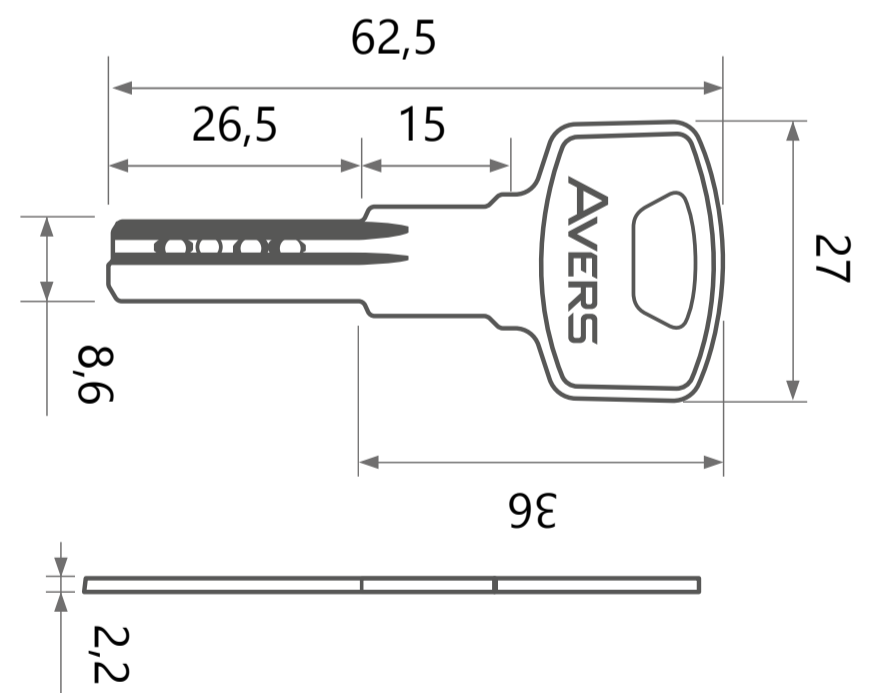

## Цилиндровый механизм Avers ZM

Номенклатура	Размеры (АхВ)	Номенклатура	Размеры (АхВ)
ZM-60	30x30	ZM-80	40x40
ZM-70	35x35	ZM-90	45x45
ZM-70(30/40)	30x40	ZM-90(35/55)	35x55
ZM-80(35/45)	35x45	ZM-90(40/50)	40x50