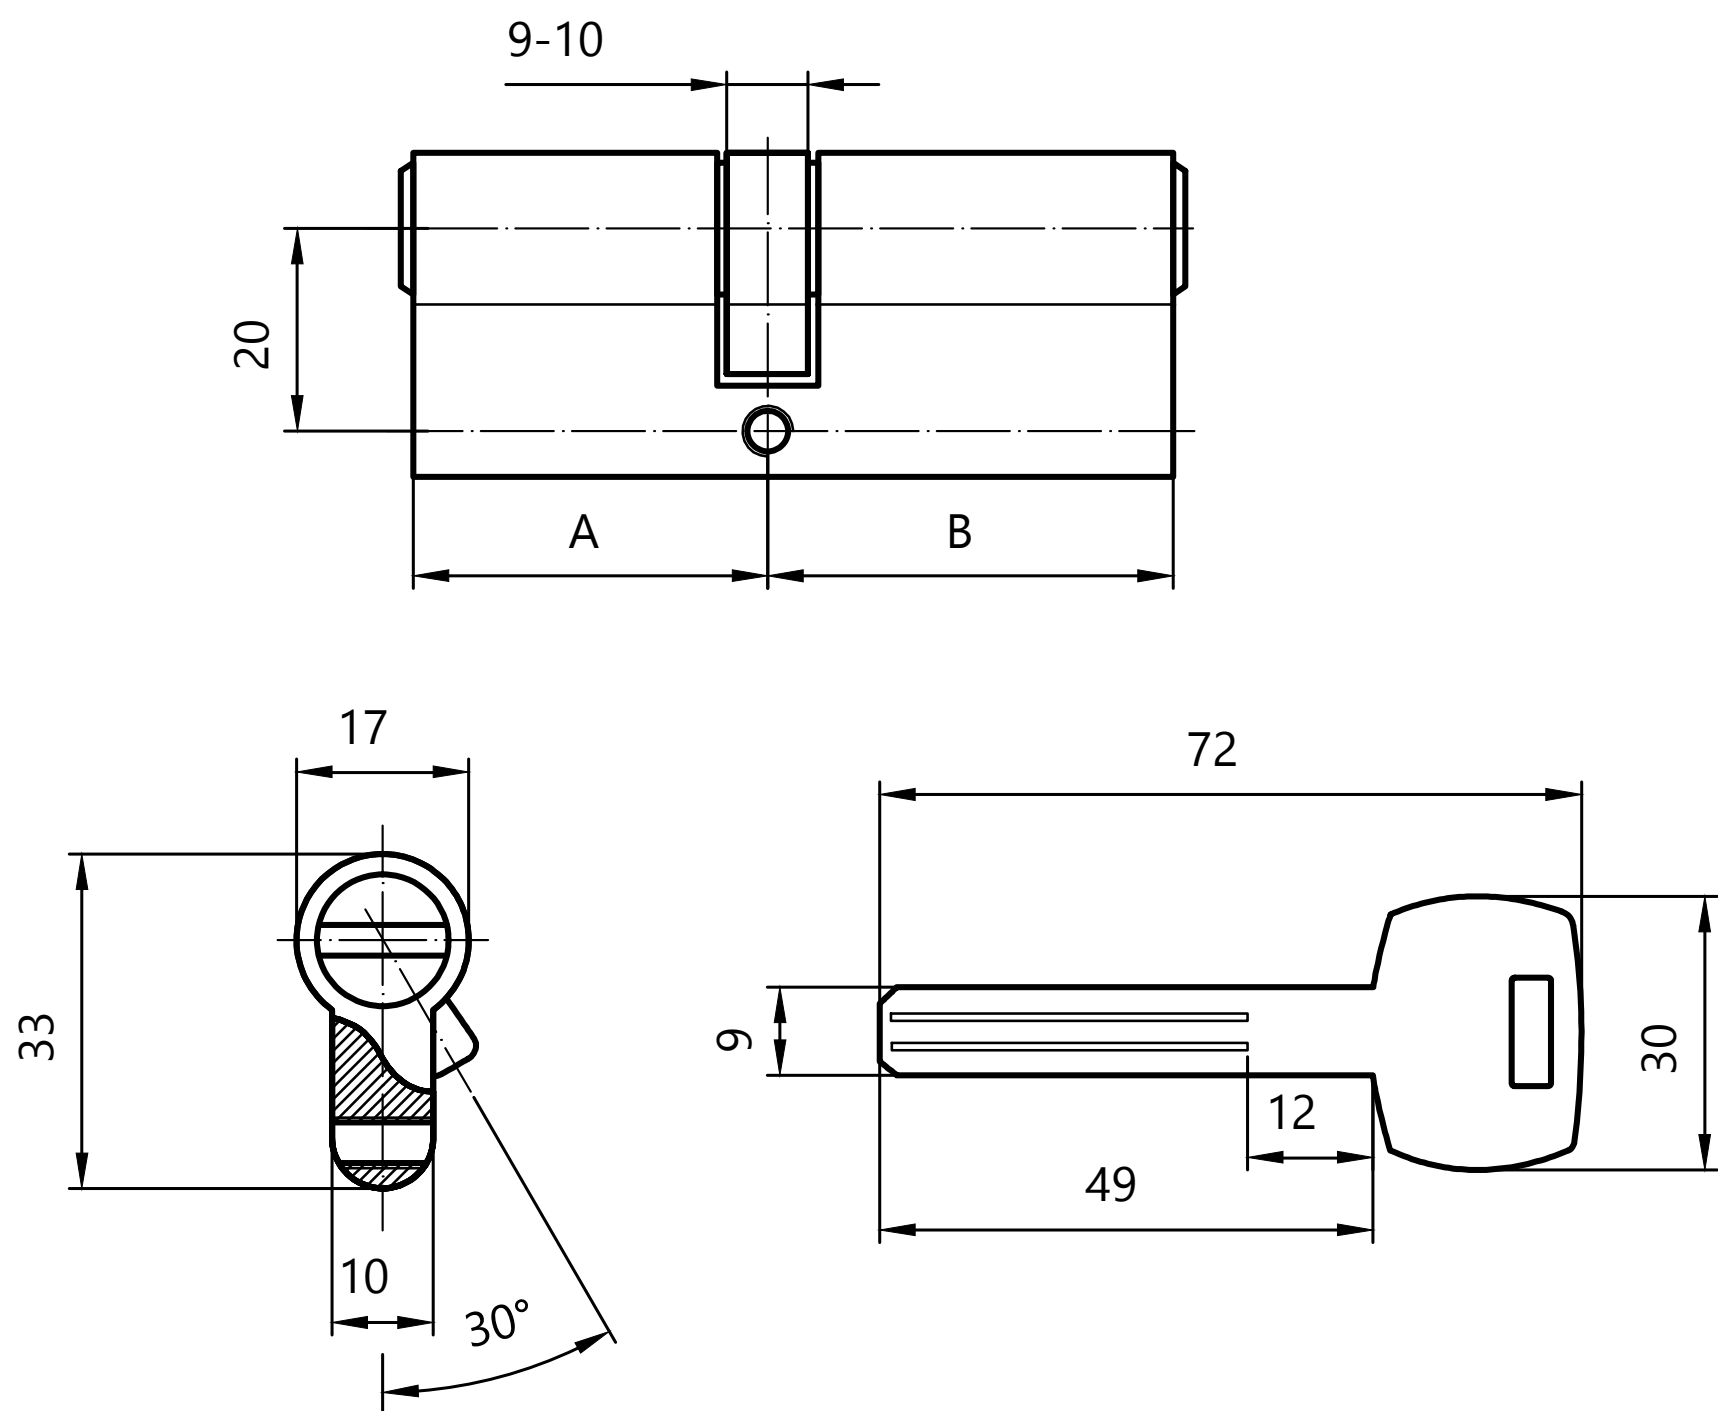

Цилиндровый механизм Апекс XR

Номенклатура	Размеры (АхВ)	Номенклатура	Размеры (АхВ)
XR-60	30x30	XR-90	45x45
XR-70	35x35	XR-100(45/55)	45x55
XR-80(35/45)	35x45	XR-100	50x50
XR-80	40x40	XR-110(50/60)	50x60
XR-90(40/50)	40x50	XR-110	55x55