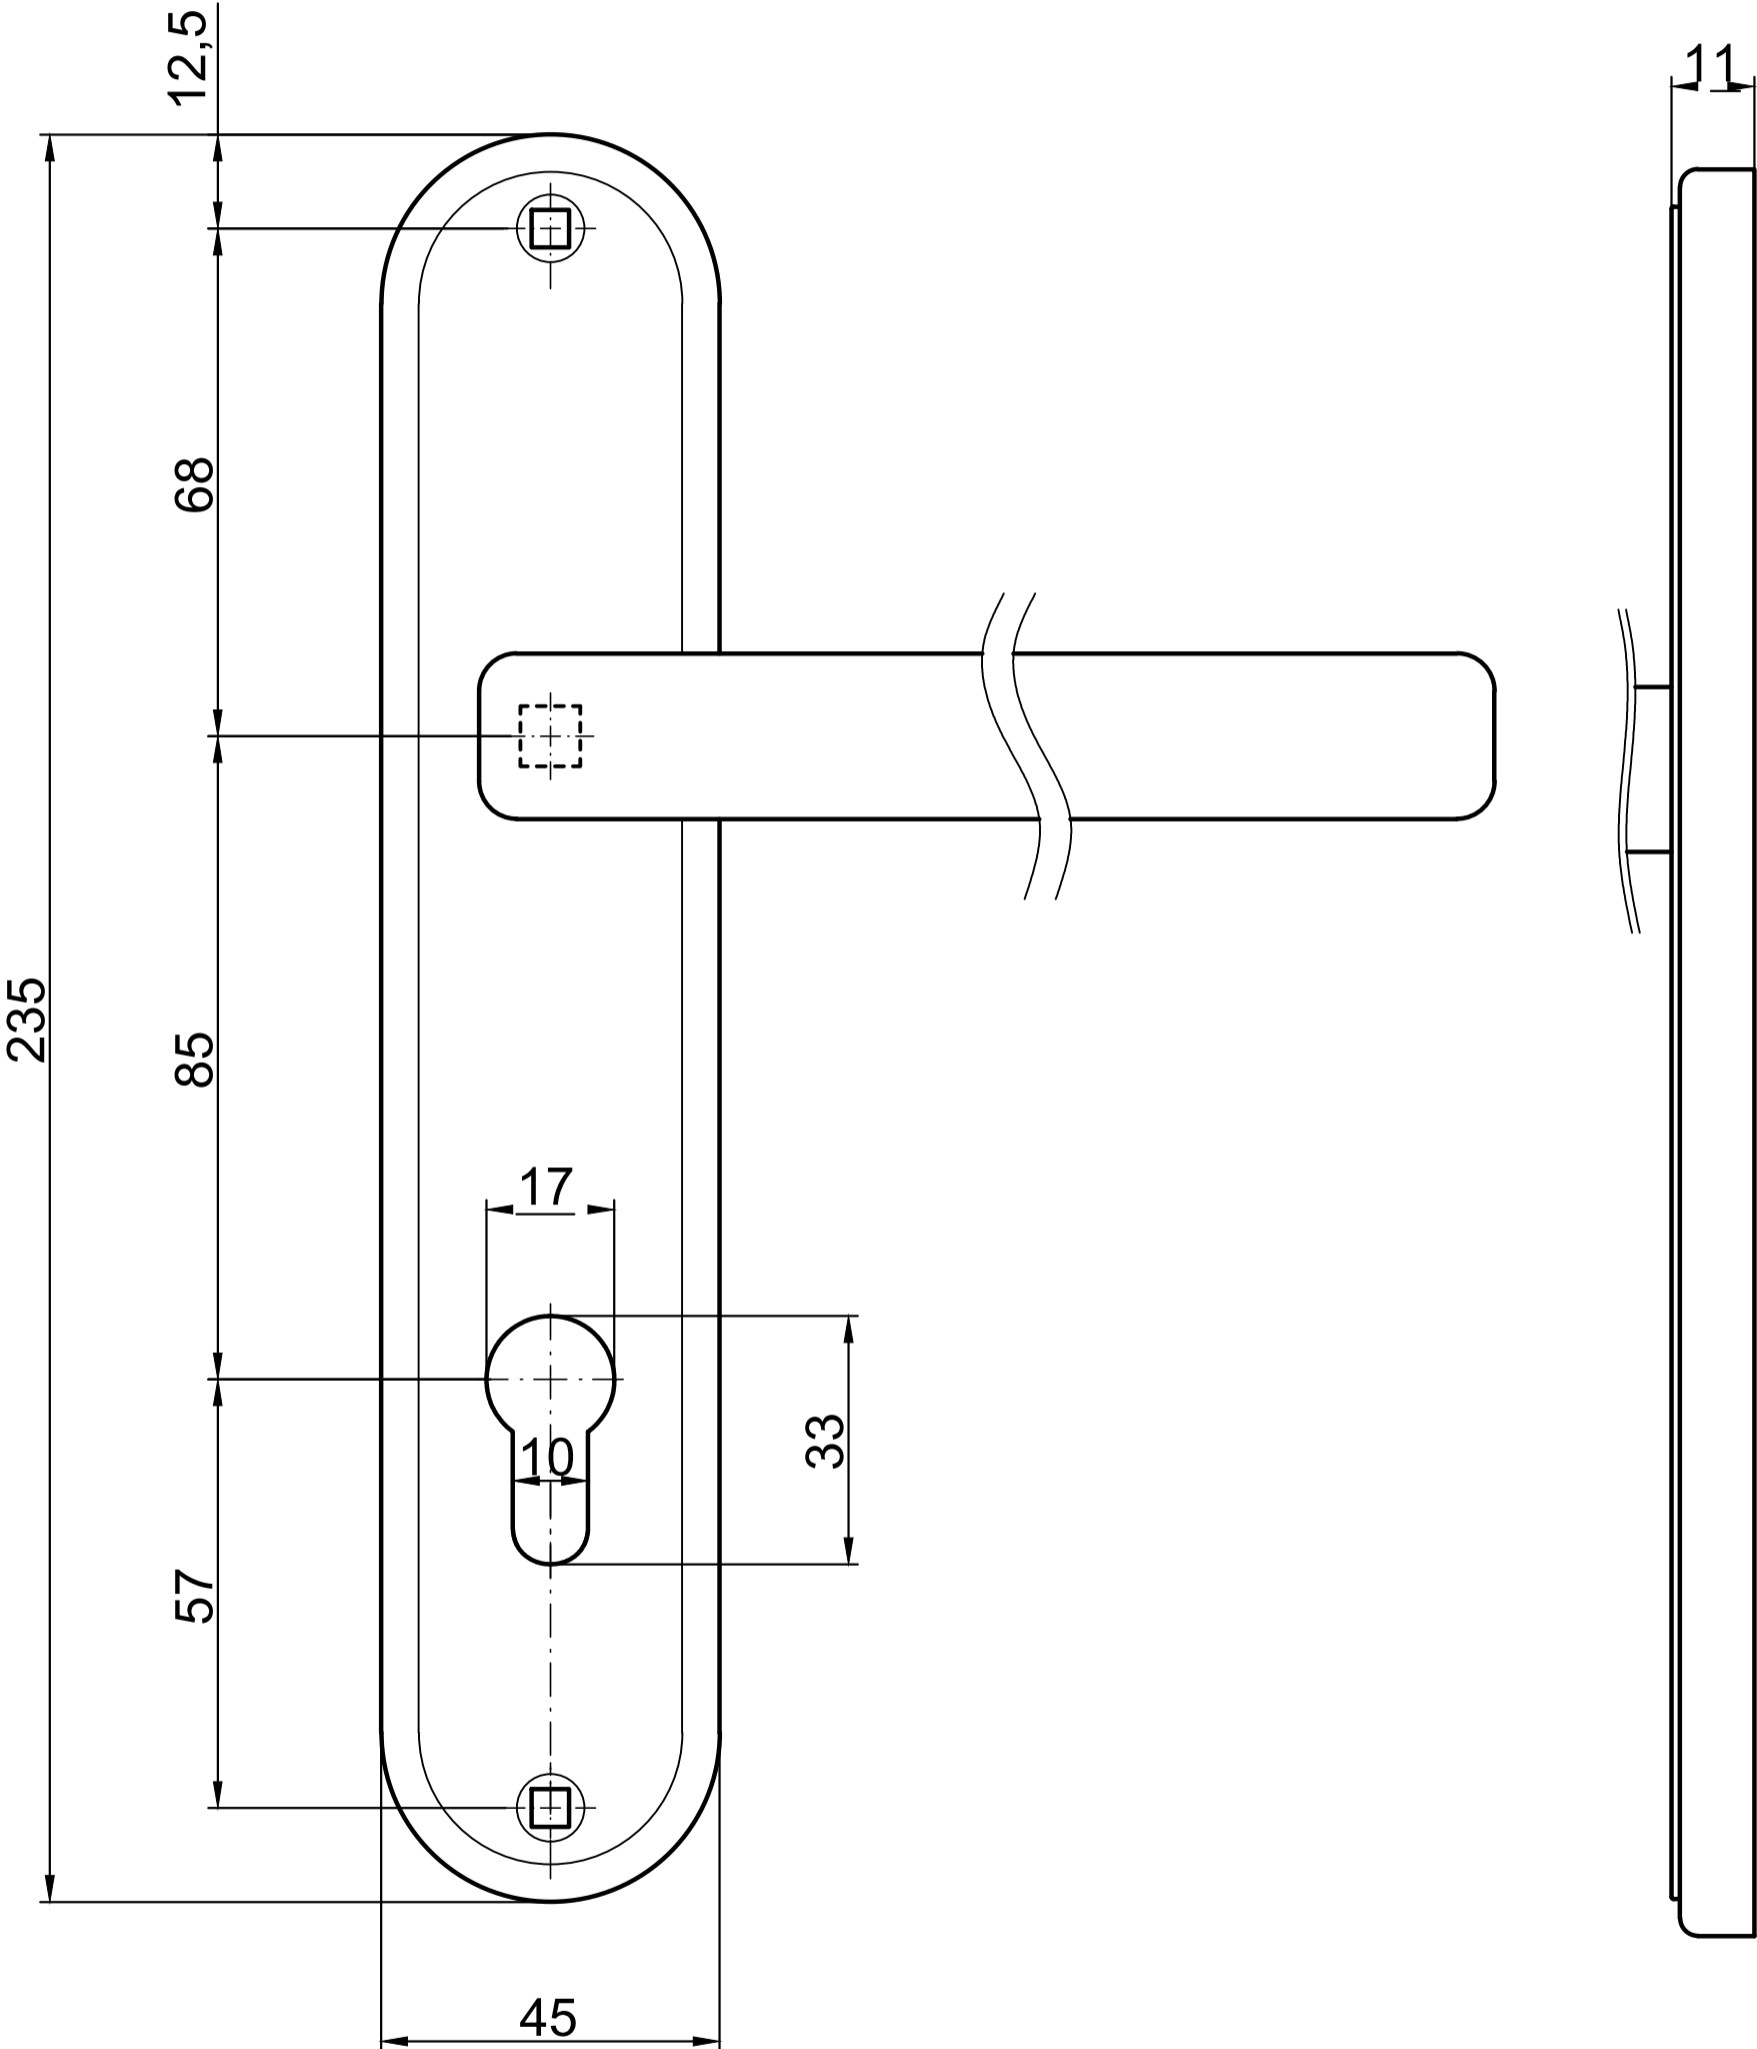

Ручка на планке Арекс HP-85.09XX-AL

разрезной увадрат 8x8

стяжка, 2 шт.

M4x45