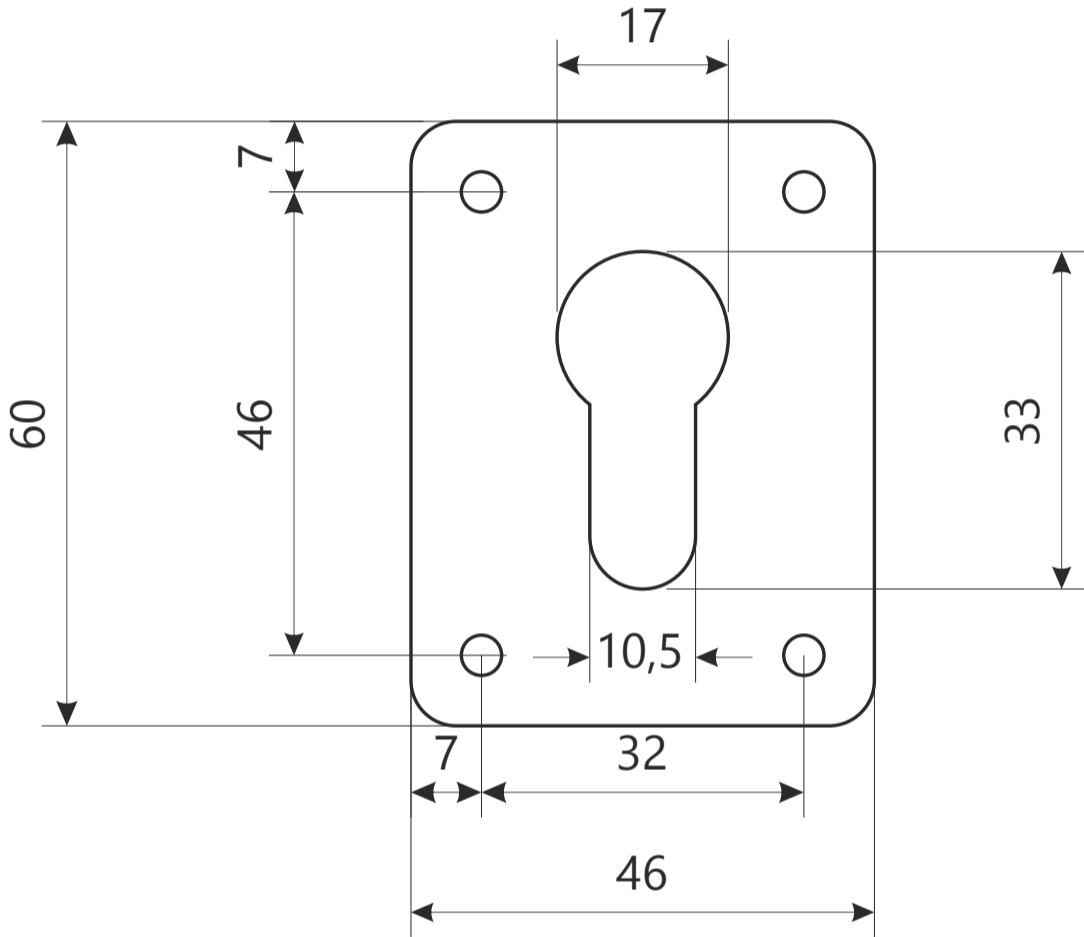

Накладка декоративная Арекс DP-C-01

саморезы 3x8

4 шт.