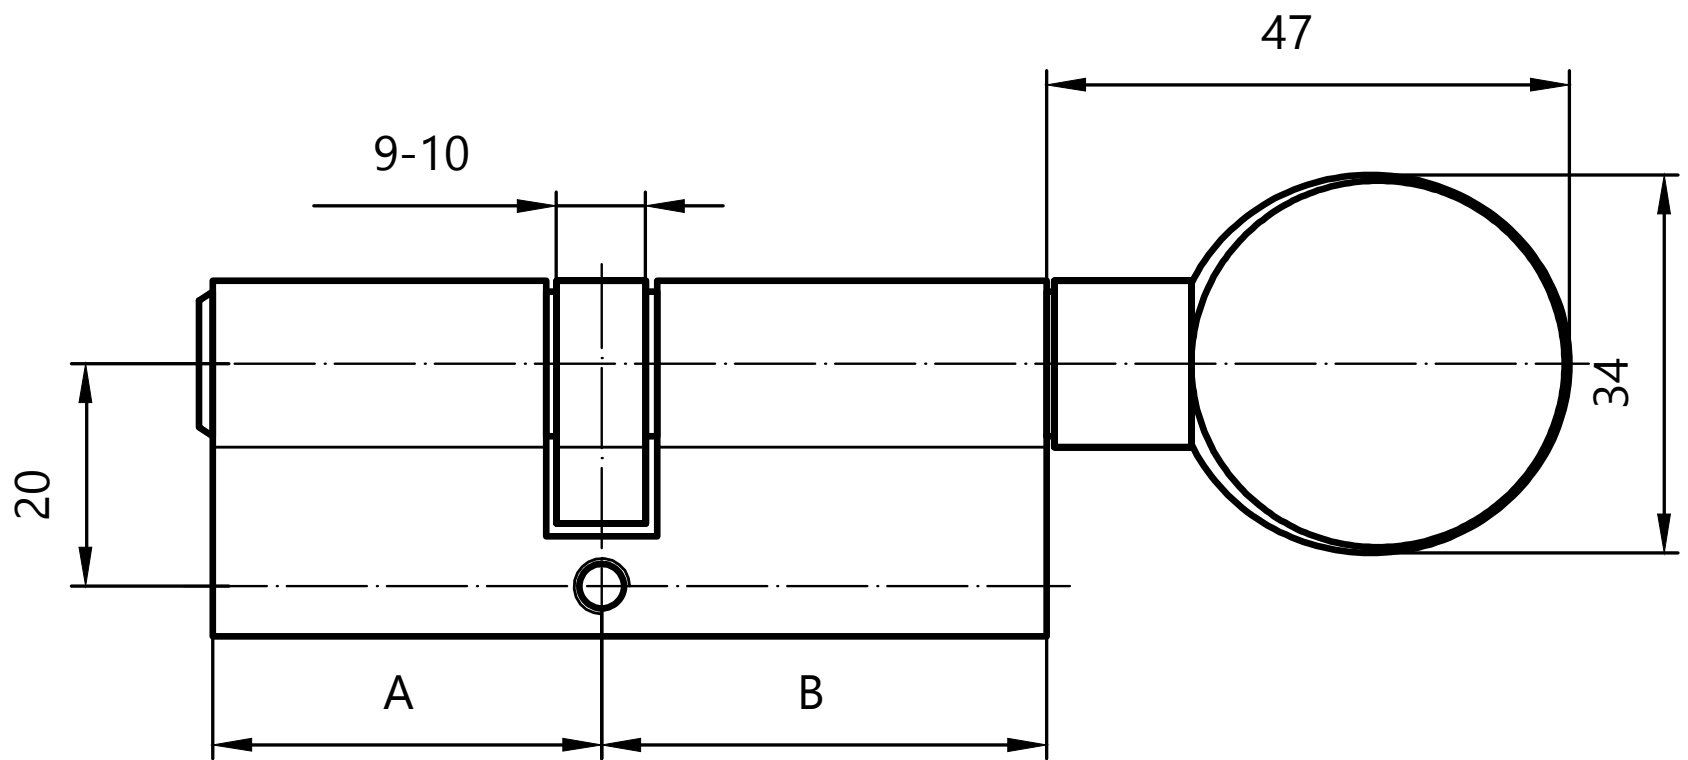

## Цилиндровый механизм Апекс Premier RT-C

Номенклатура	Размеры (АхВ)	Номенклатура	Размеры (АхВ)
RT-62-C	31x31	RT-80-C	40x40
RT-68(31/37C)-C	31x37	RT-90(40/50C)-C	40x50
RT-70(30/40C)-C	30x40	RT-90-C	45x45
RT-70-C	35x35	RT-100(45/55C)-C	45x55
RT-72(35/37C)-C	35x37	RT-100-C	50x50
RT-74-C	37x37	RT-110(50/60C)-C	50x60
RT-75(35/40C)-C	35x40	RT-110(60/50C)-C	60x50
RT-75(40/35C)-C	40x35	RT-110-C	55x55
RT-80(35/45C)-C	35x45		