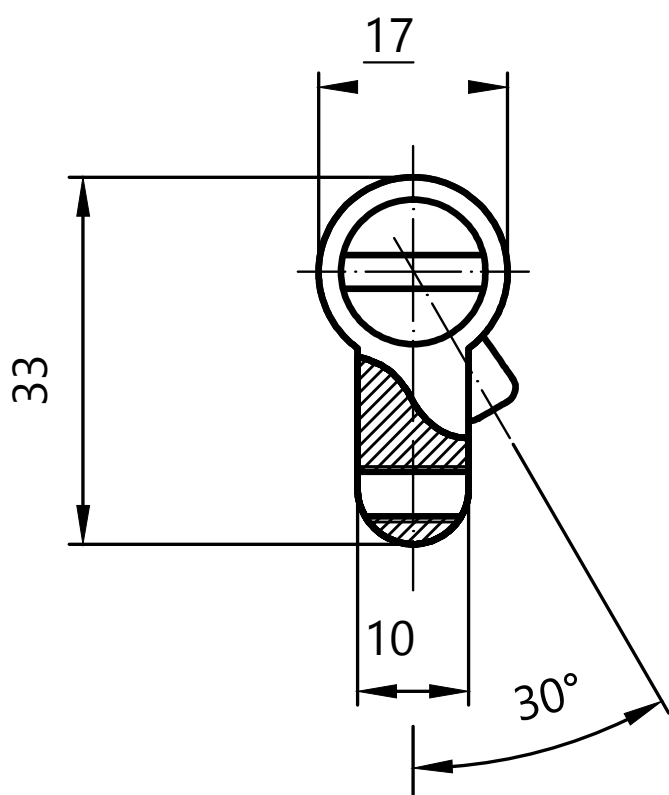

## Цилиндровый механизм Апекс Premier RT-C

Номенклатура	Размеры (АхВ)	Номенклатура	Размеры (АхВ)
RT-62-C	31x31	RT-80-C	40x40
RT-68(31/37C)-C	31x37	RT-90(40/50C)-C	40x50
RT-70(30/40C)-C	30x40	RT-90-C	45x45
RT-70-C	35x35	RT-100(45/55C)-C	45x55
RT-72(35/37C)-C	35x37	RT-100-C	50x50
RT-74-C	37x37	RT-110(50/60C)-C	50x60
RT-75(35/40C)-C	35x40	RT-110(60/50C)-C	60x50
RT-75(40/35C)-C	40x35	RT-110-C	55x55
RT-80(35/45C)-C	35x45		