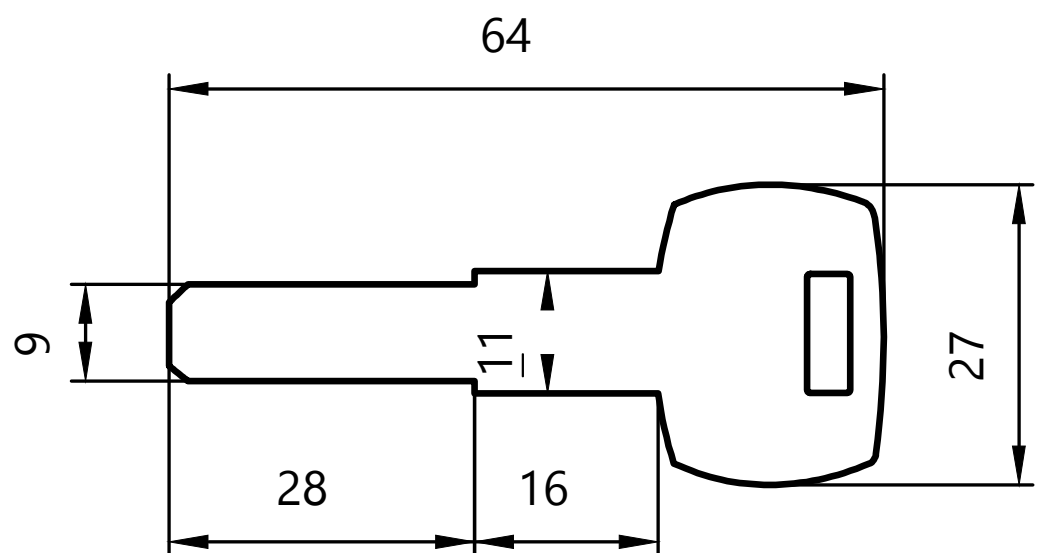

## Цилиндровый механизм Апекс Premier RT-C

Номенклатура	Размеры (АхВ)	Номенклатура	Размеры (АхВ)
RT-62-C	31x31	RT-80-C	40x40
RT-68(31/37C)-C	31x37	RT-90(40/50C)-C	40x50
RT-70(30/40C)-C	30x40	RT-90-C	45x45
RT-70-C	35x35	RT-100(45/55C)-C	45x55
RT-72(35/37C)-C	35x37	RT-100-C	50x50
RT-74-C	37x37	RT-110(50/60C)-C	50x60
RT-75(35/40C)-C	35x40	RT-110(60/50C)-C	60x50
RT-75(40/35C)-C	40x35	RT-110-C	55x55
RT-80(35/45C)-C	35x45		