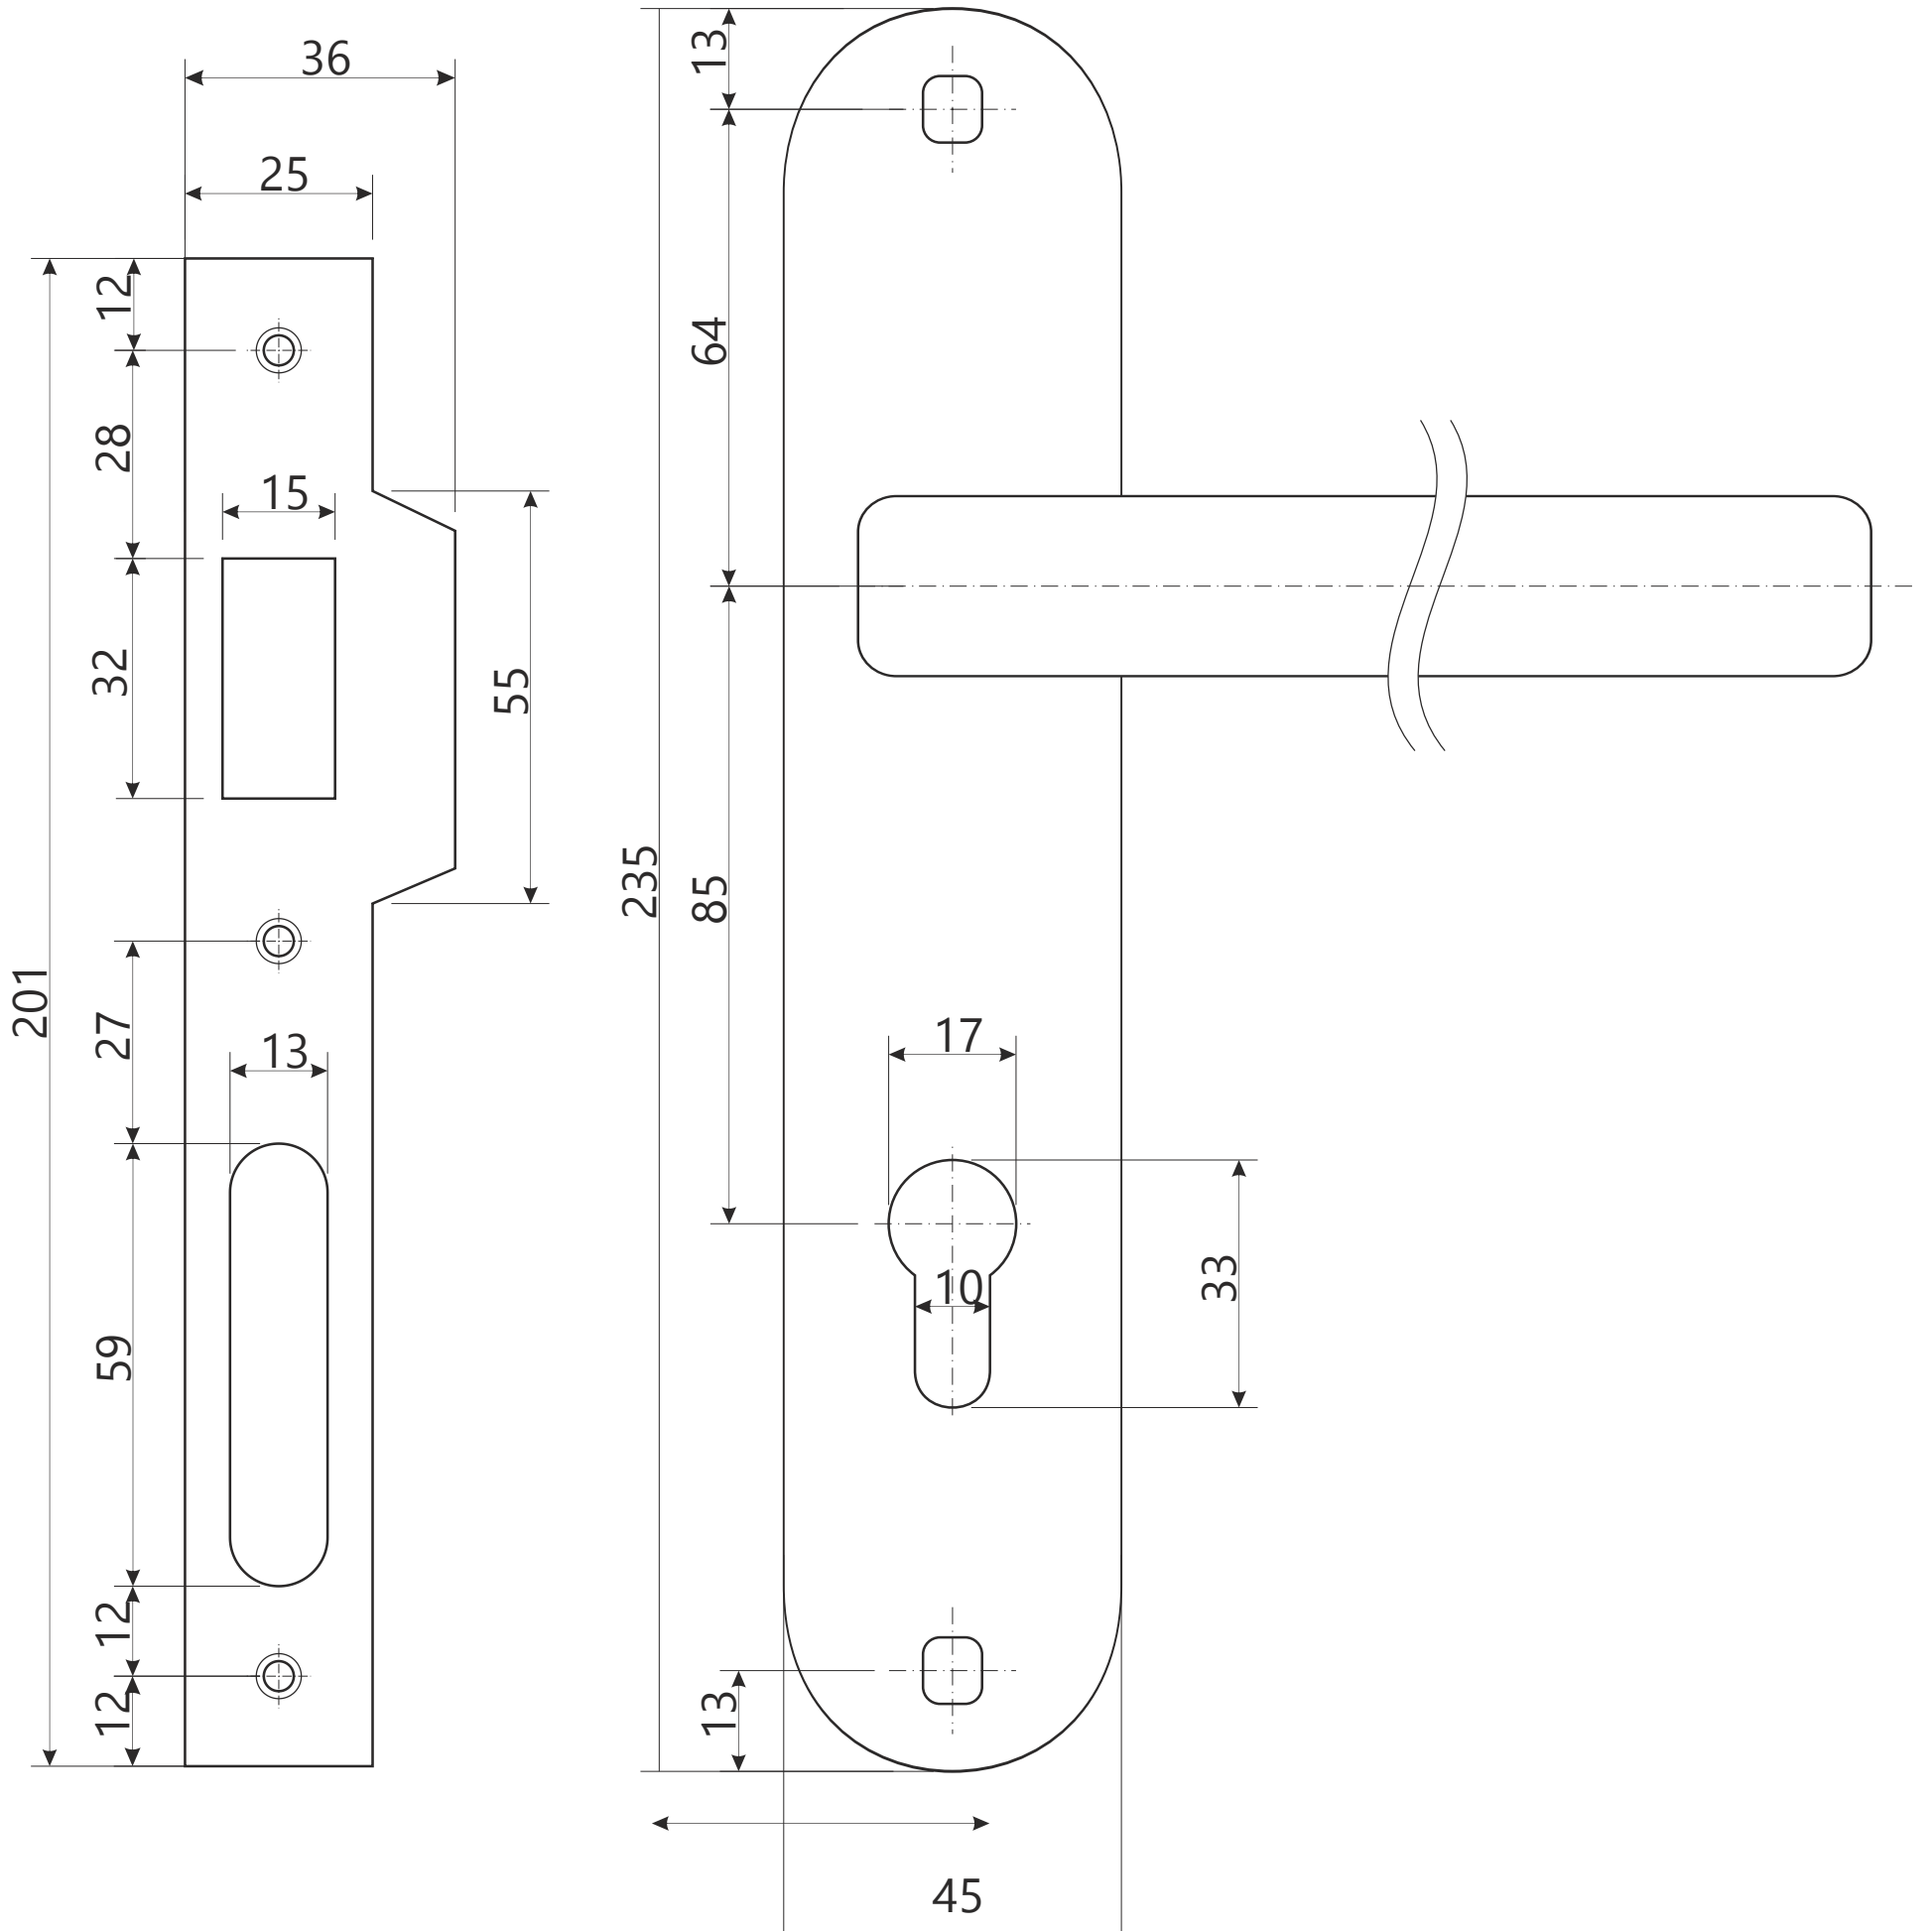

Замок врезной Avers 22XX/70

Разрезной квадрат 8x8

110

стяжка, 2 шт

M6 x 60

25

шуруп M4 x 25

2 шт.

шуруп M3 x 16

3 шт.