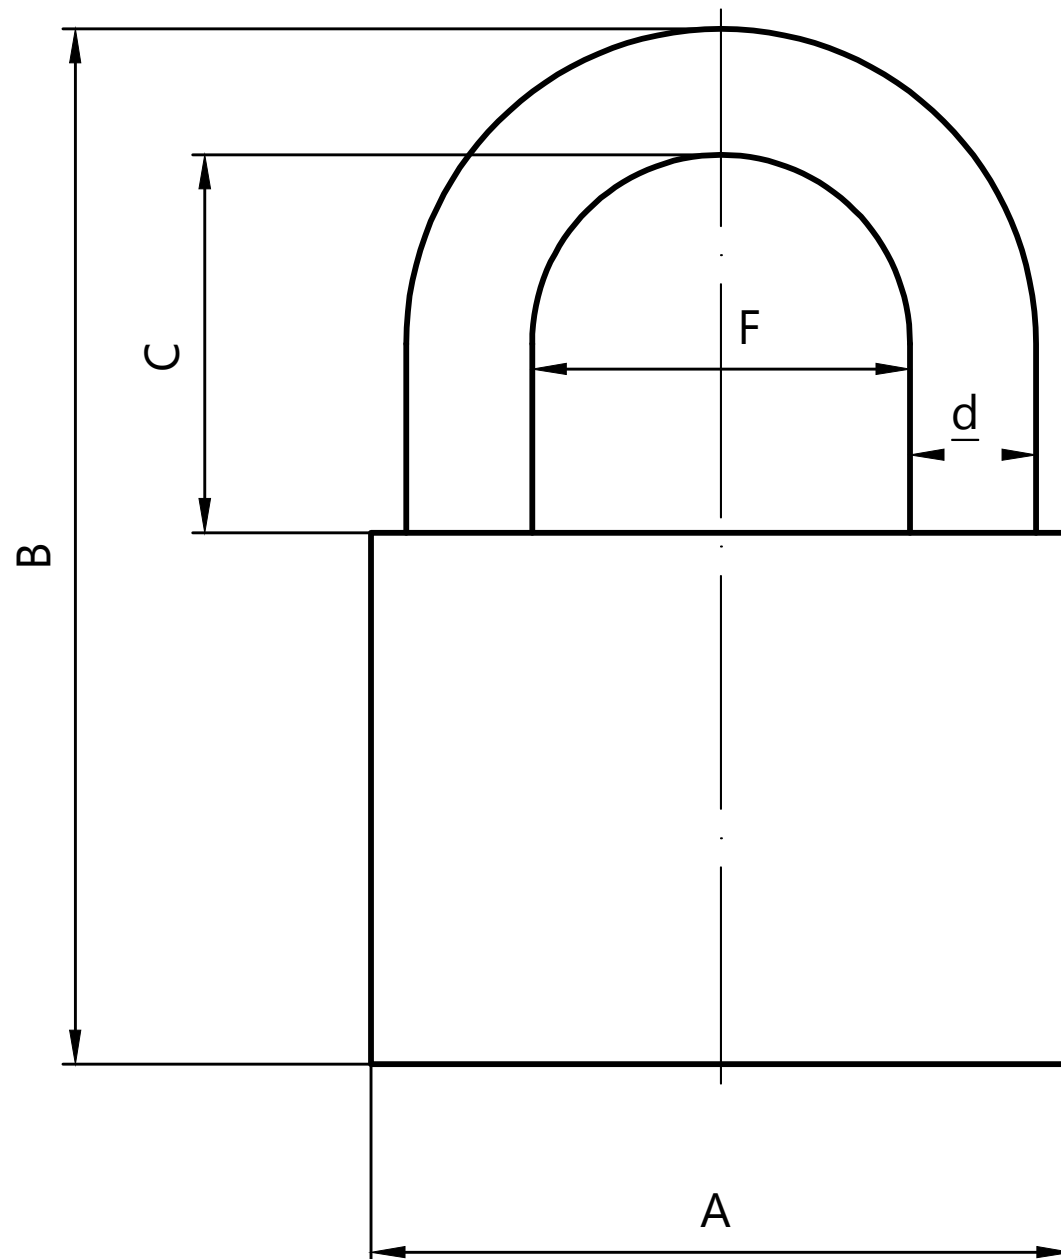

AVERS®

Замок навесной Avers PD-22-XX

Наименование	A, мм	B, мм	C, мм	d, мм	F, мм
PD-22-60	56	79	30	7	34
PD-22-70	63.5	90	34	8	40
PD-22-80	75	103	39	10	46