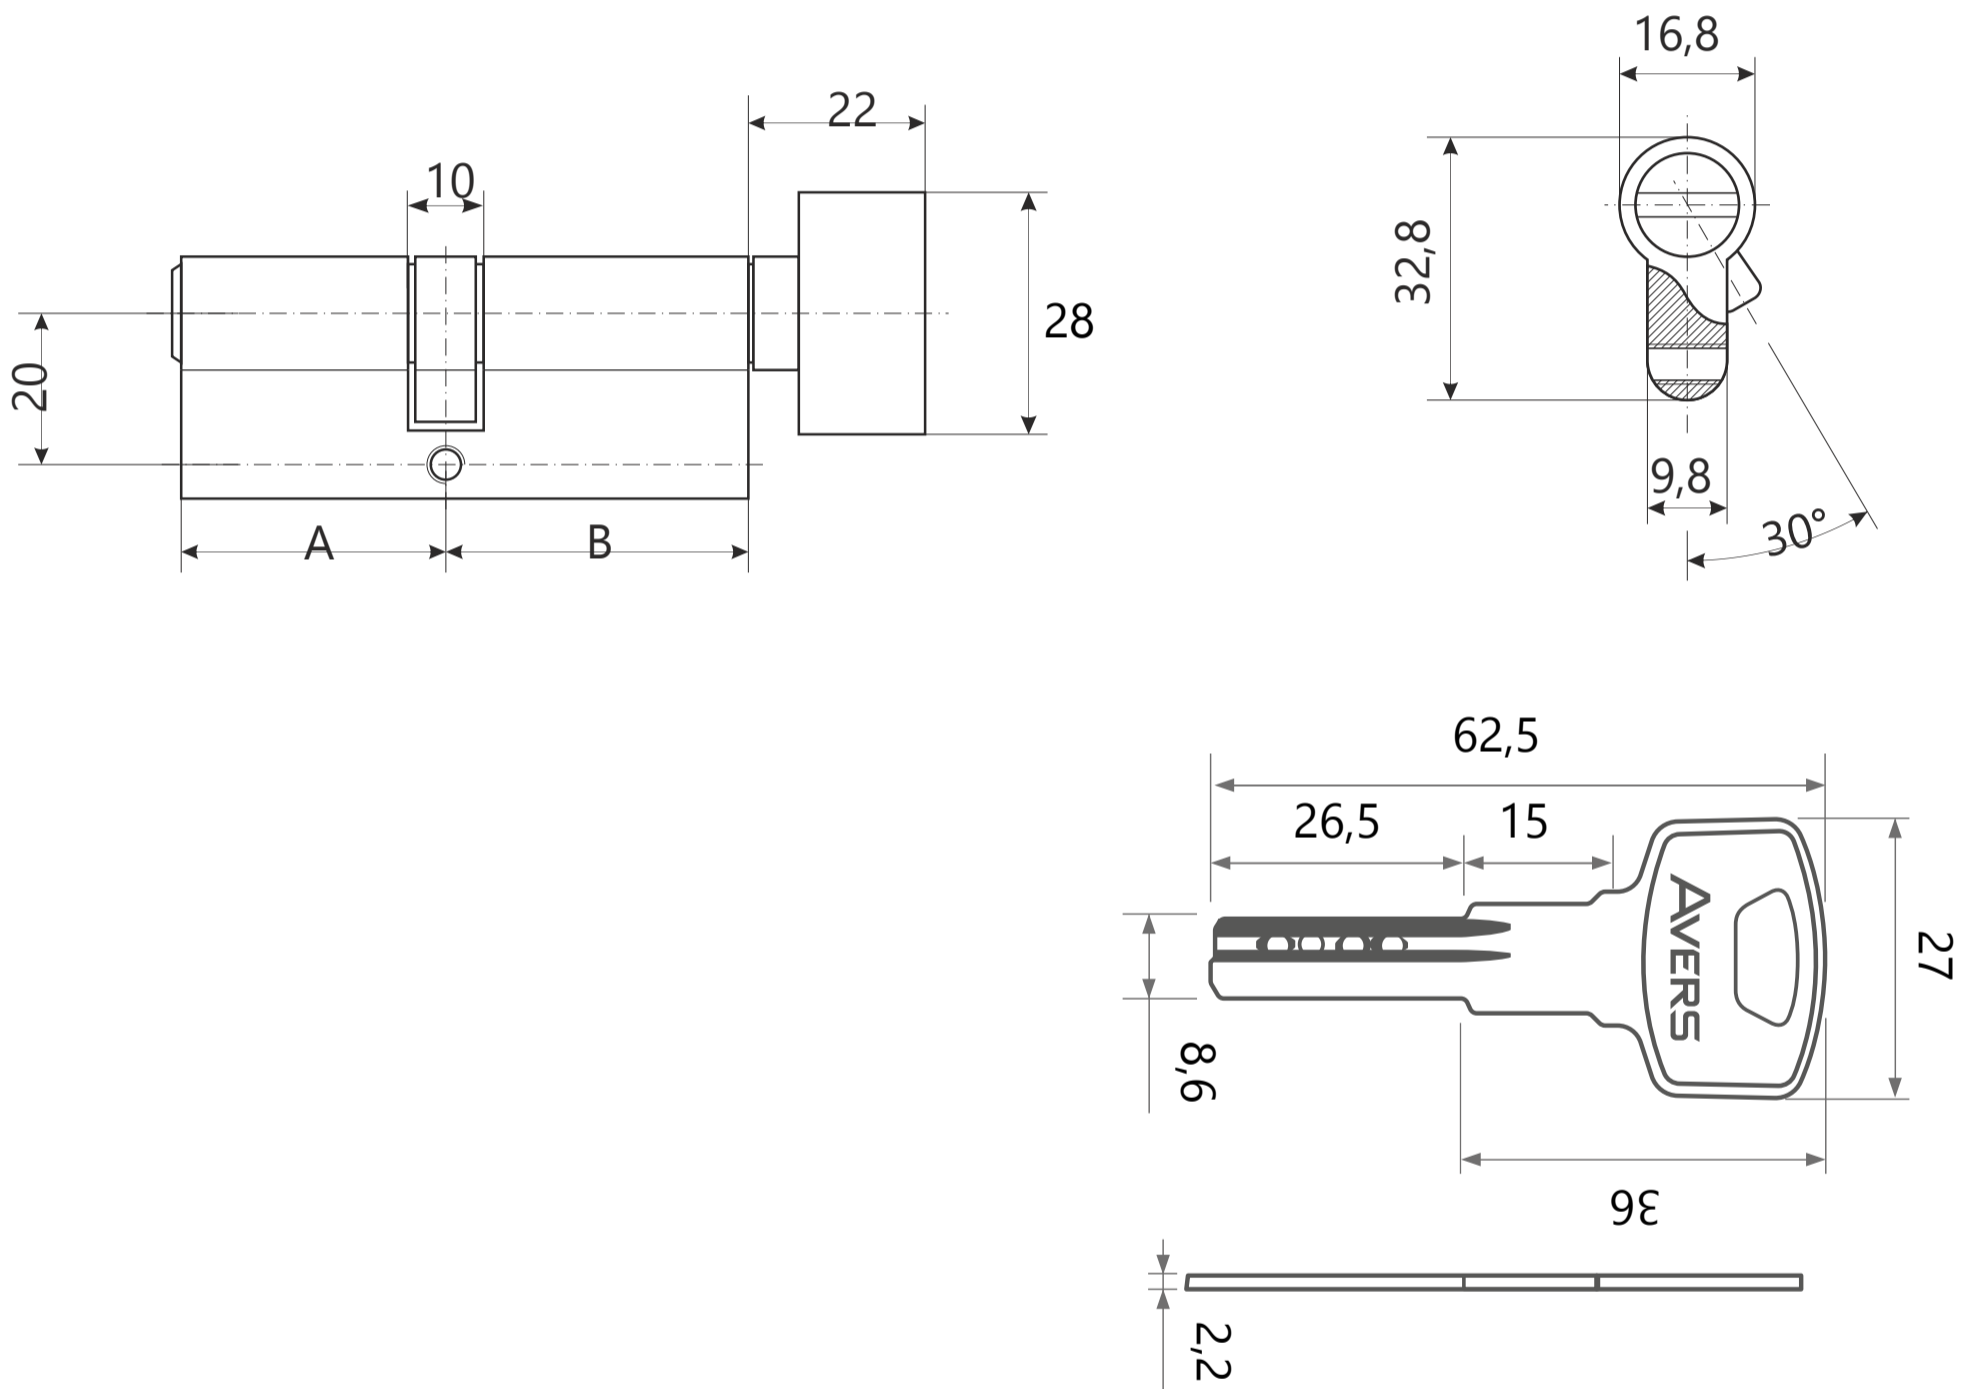

AVERS®

Цилиндровый механизм Avers ZM-C

Номенклатура	Размеры (АxВ)	Номенклатура	Размеры (АxВ)
ZM-60-C	30x30	ZM-90(40/50C)-C	40x50
ZM-70-C	35x35	ZM-90(40C/50)-C	50x40
ZM-80-C	40x40	ZM-100-C	50x50
ZM-80(35/45C)-C	35x45	ZM-100(45/55C)-C	45x55
ZM-80(35C/45)-C	45x35	ZM-110-C	55x55
ZM-90-C	45x45	ZM-110(50/60C)-C	50x60
ZM-90(35C/55)-C	55x35	ZM-110(50C/60)-C	60x50