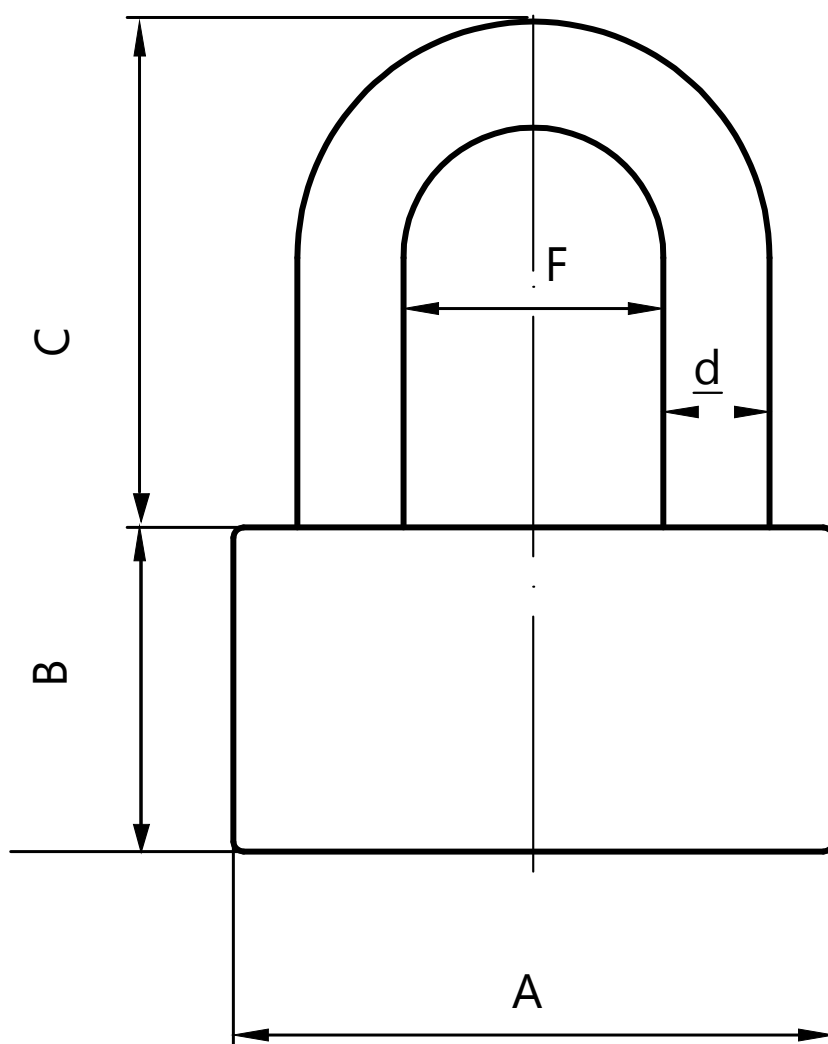

Замок навесной Avers PD-20

Модель	A, мм	B, мм	C, мм	d, мм	F, мм
PDS-30-40	37	27	25.3	6	18
PDS-30-50	48	32	33	7.8	23
PDS-30-60	58	37	38	8.8	27