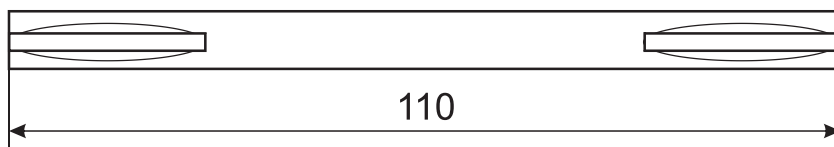

Разрезной квадрат 8x8

Стяжка, 2шт.

M4x30
2шт.

33

M4x12
2шт.

*Ручки отдельные Арес
Megapolis H-0826 Seoul*

<i>Лист 1</i>		<i>Листов 1</i>