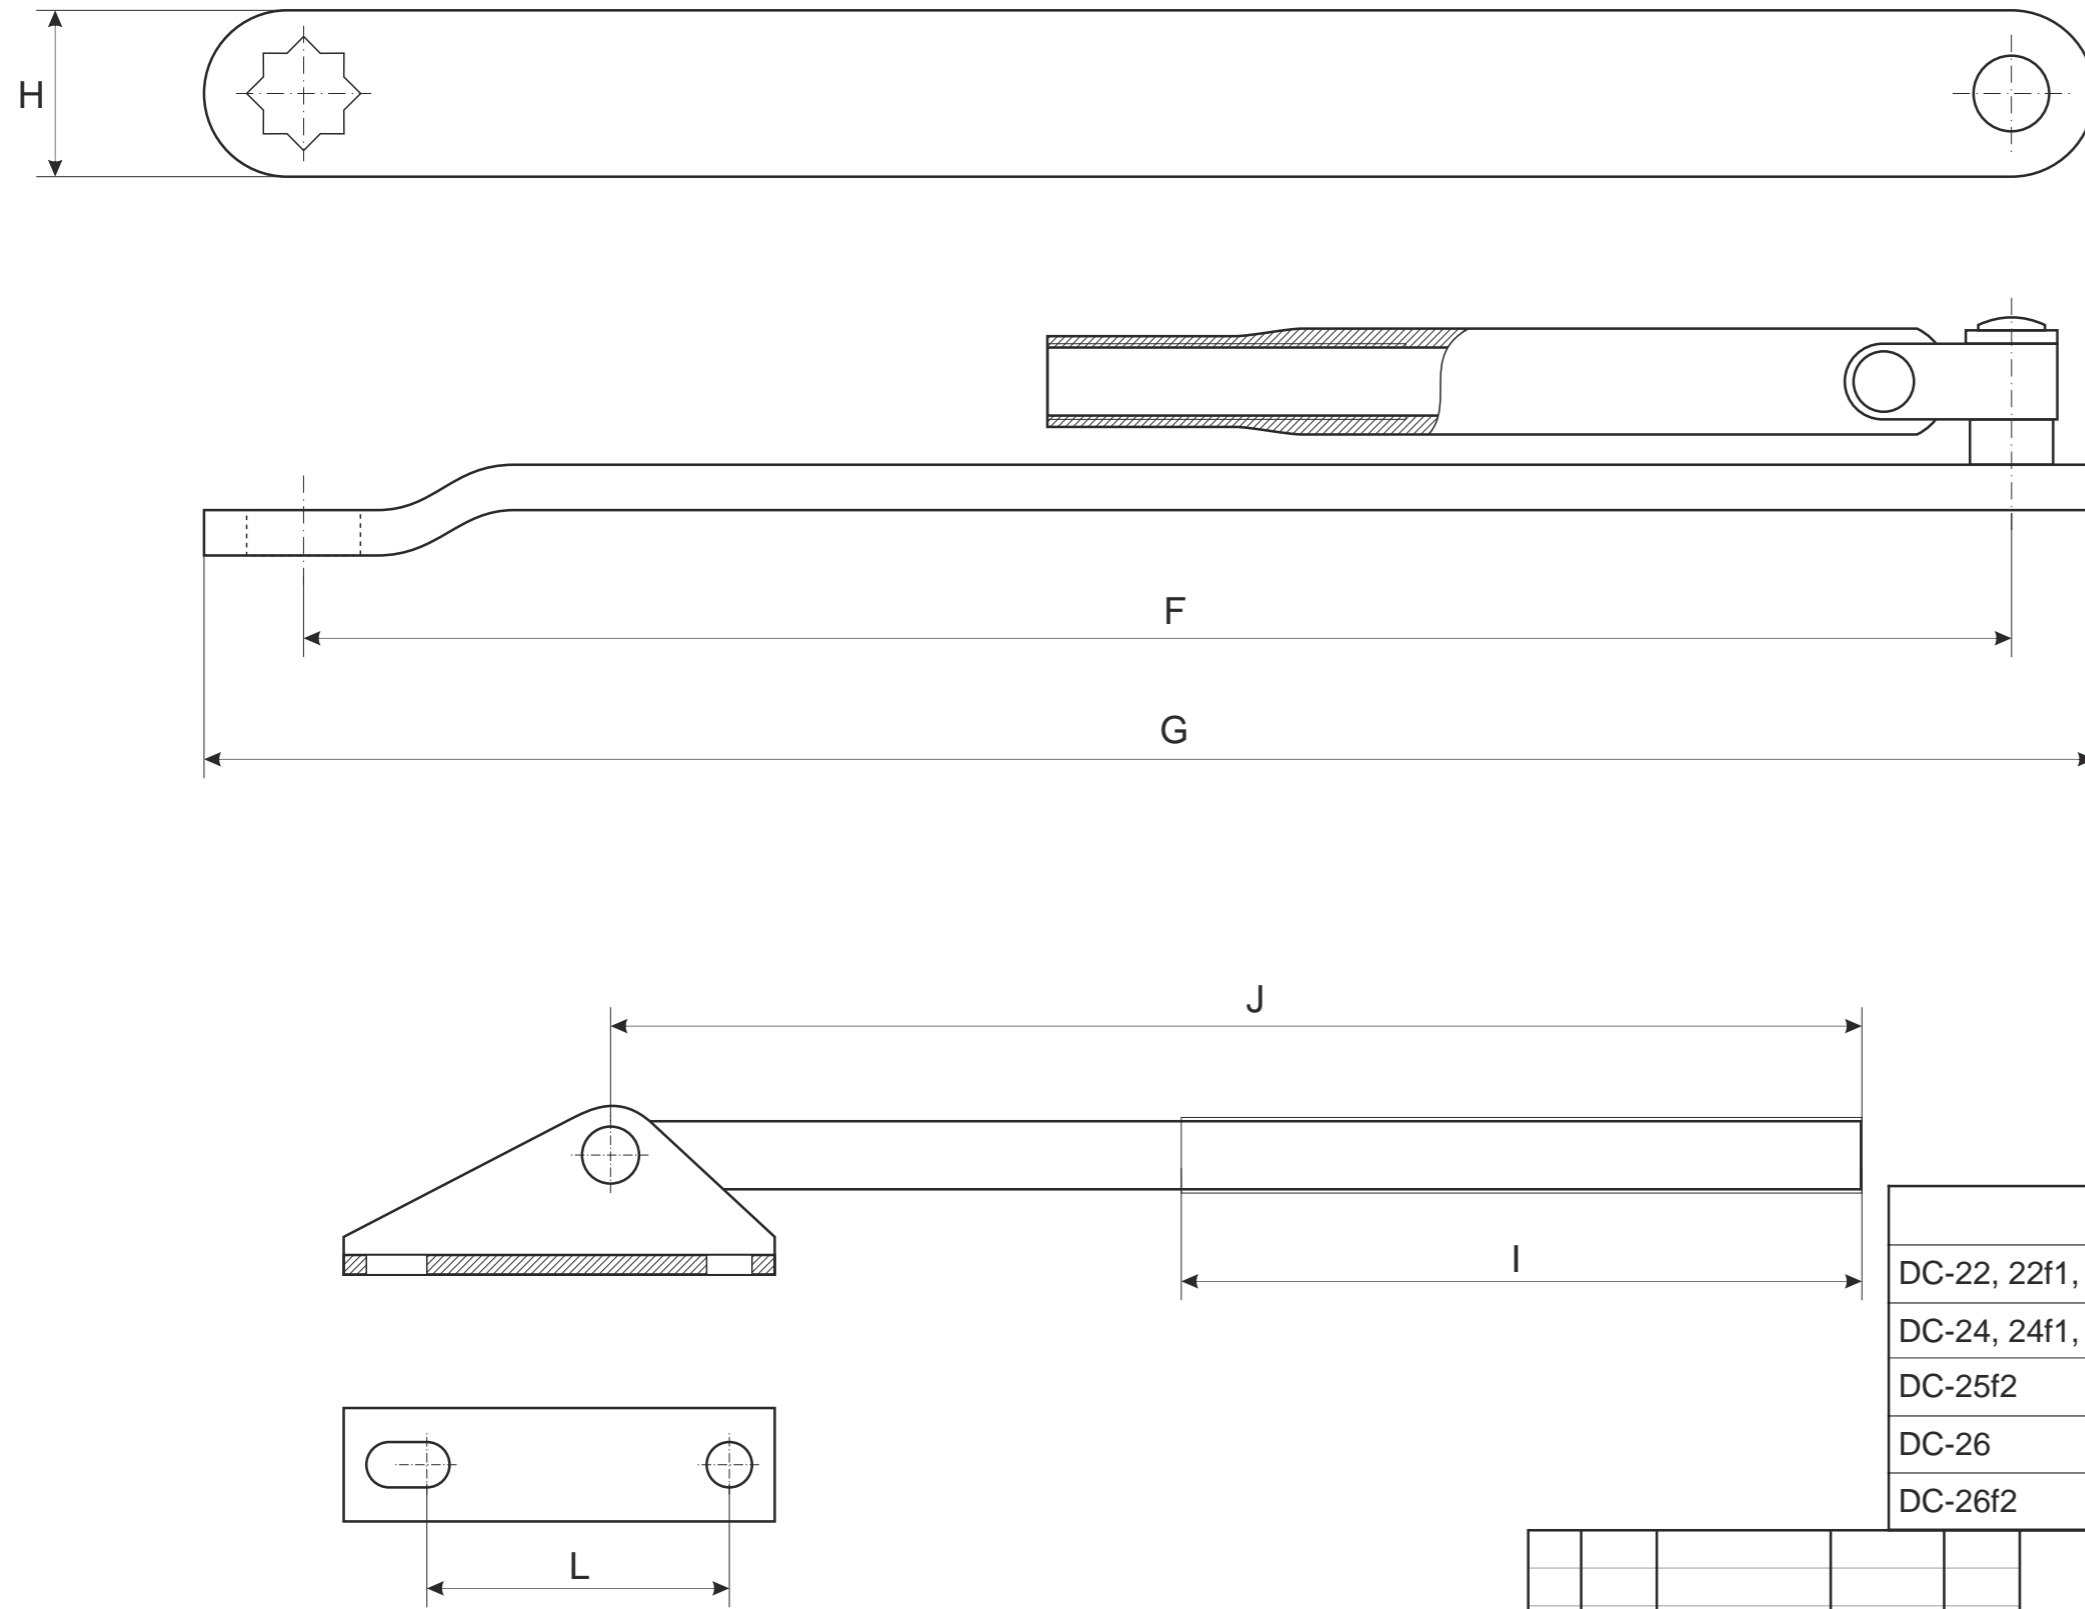

				DC-20.6				
							1	3

Ɖũ÷àã äîä îä÷èèà

	F,	G,	H,	I,	J,	L,
DC-22, 22f1, 23, 23f1	220	250	20	130	175	44
DC-24, 24f1, 25	280	305	26	135	170	45
DC-25f2	285	315	32	40	175	40
DC-26	275	302	30	140	210	44
DC-26f2						

				DC-20.6				
				Ǝèño 2			Ǝèño îä 3	