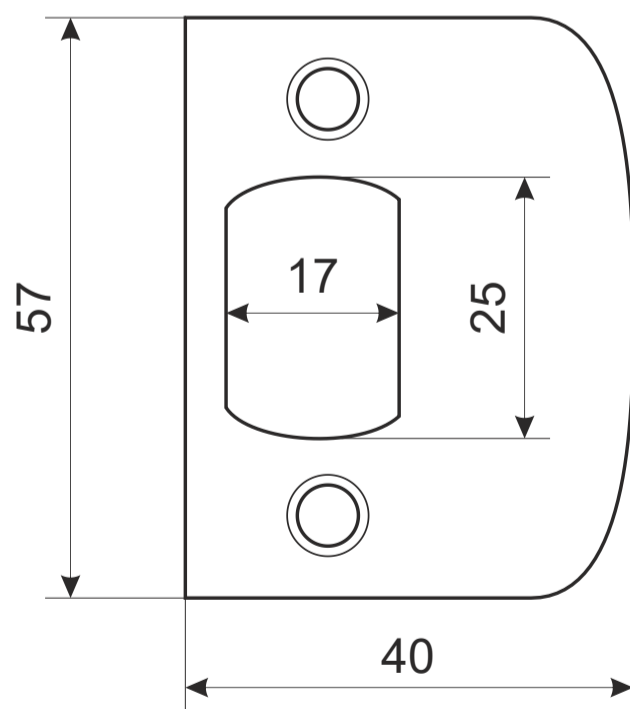

AVERS®

Защелка Avers XXXX-0X фалевые

AVERS®

Защёлка Avers 8023-0X фалевые

Ответная планка

Пластиковая вставка

саморезы 4x17

4 шт.