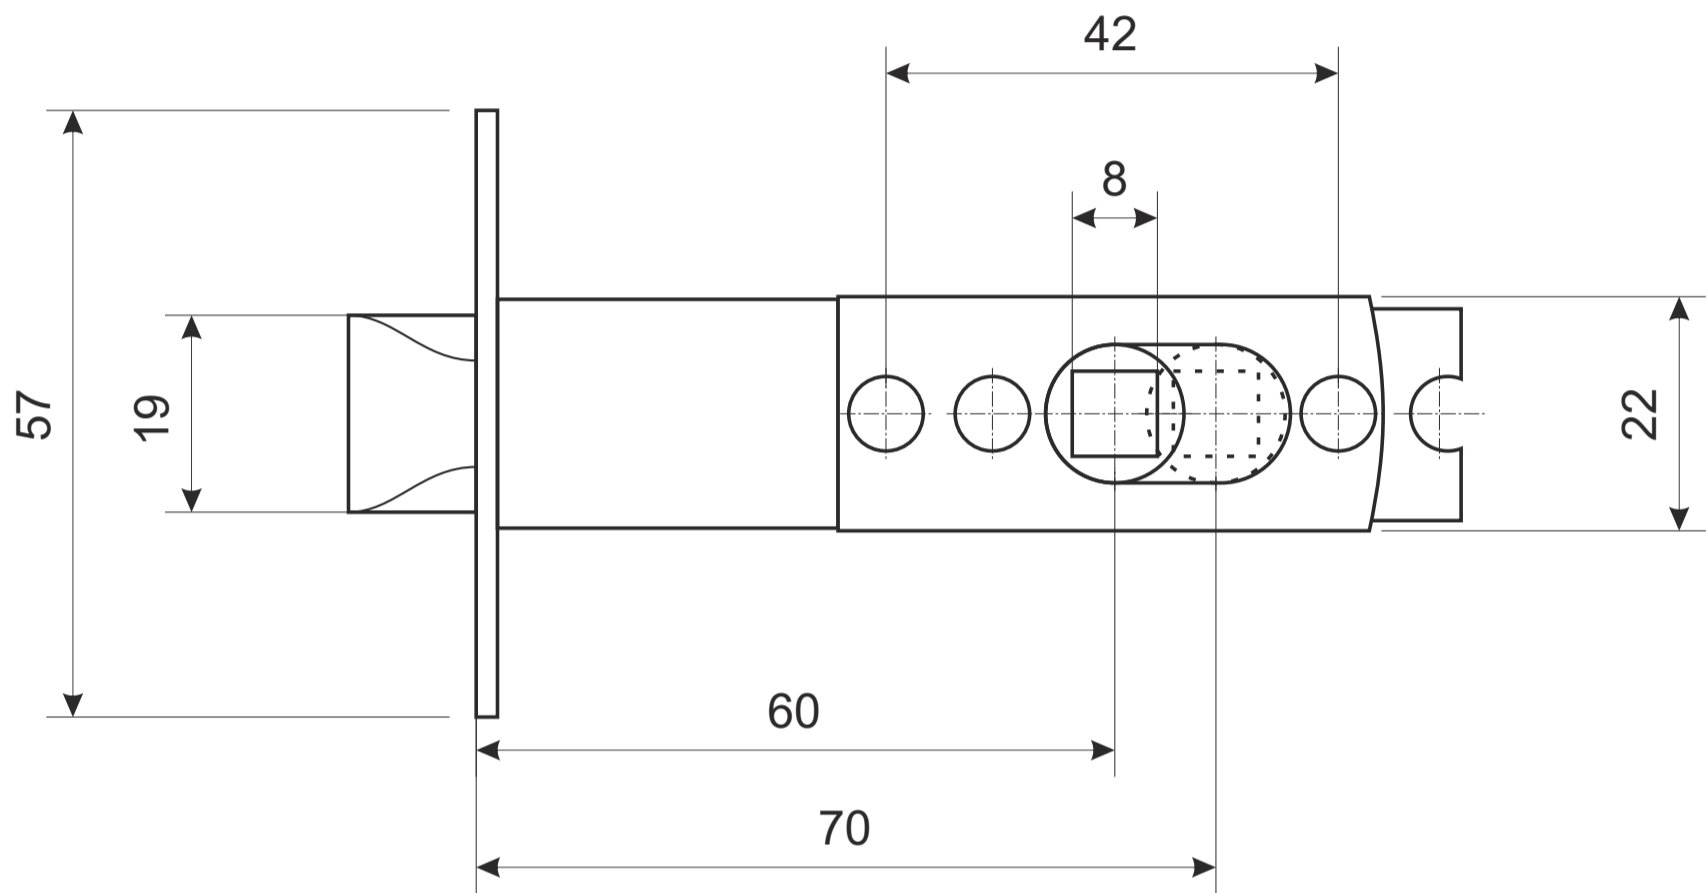

AVERS®

Защелка Avers XXXX-0X фалевые

AVERS®

Защёлка Avers 8023-0X фалевые

Ответная планка

Пластиковая вставка

саморезы 4x17

4 шт.