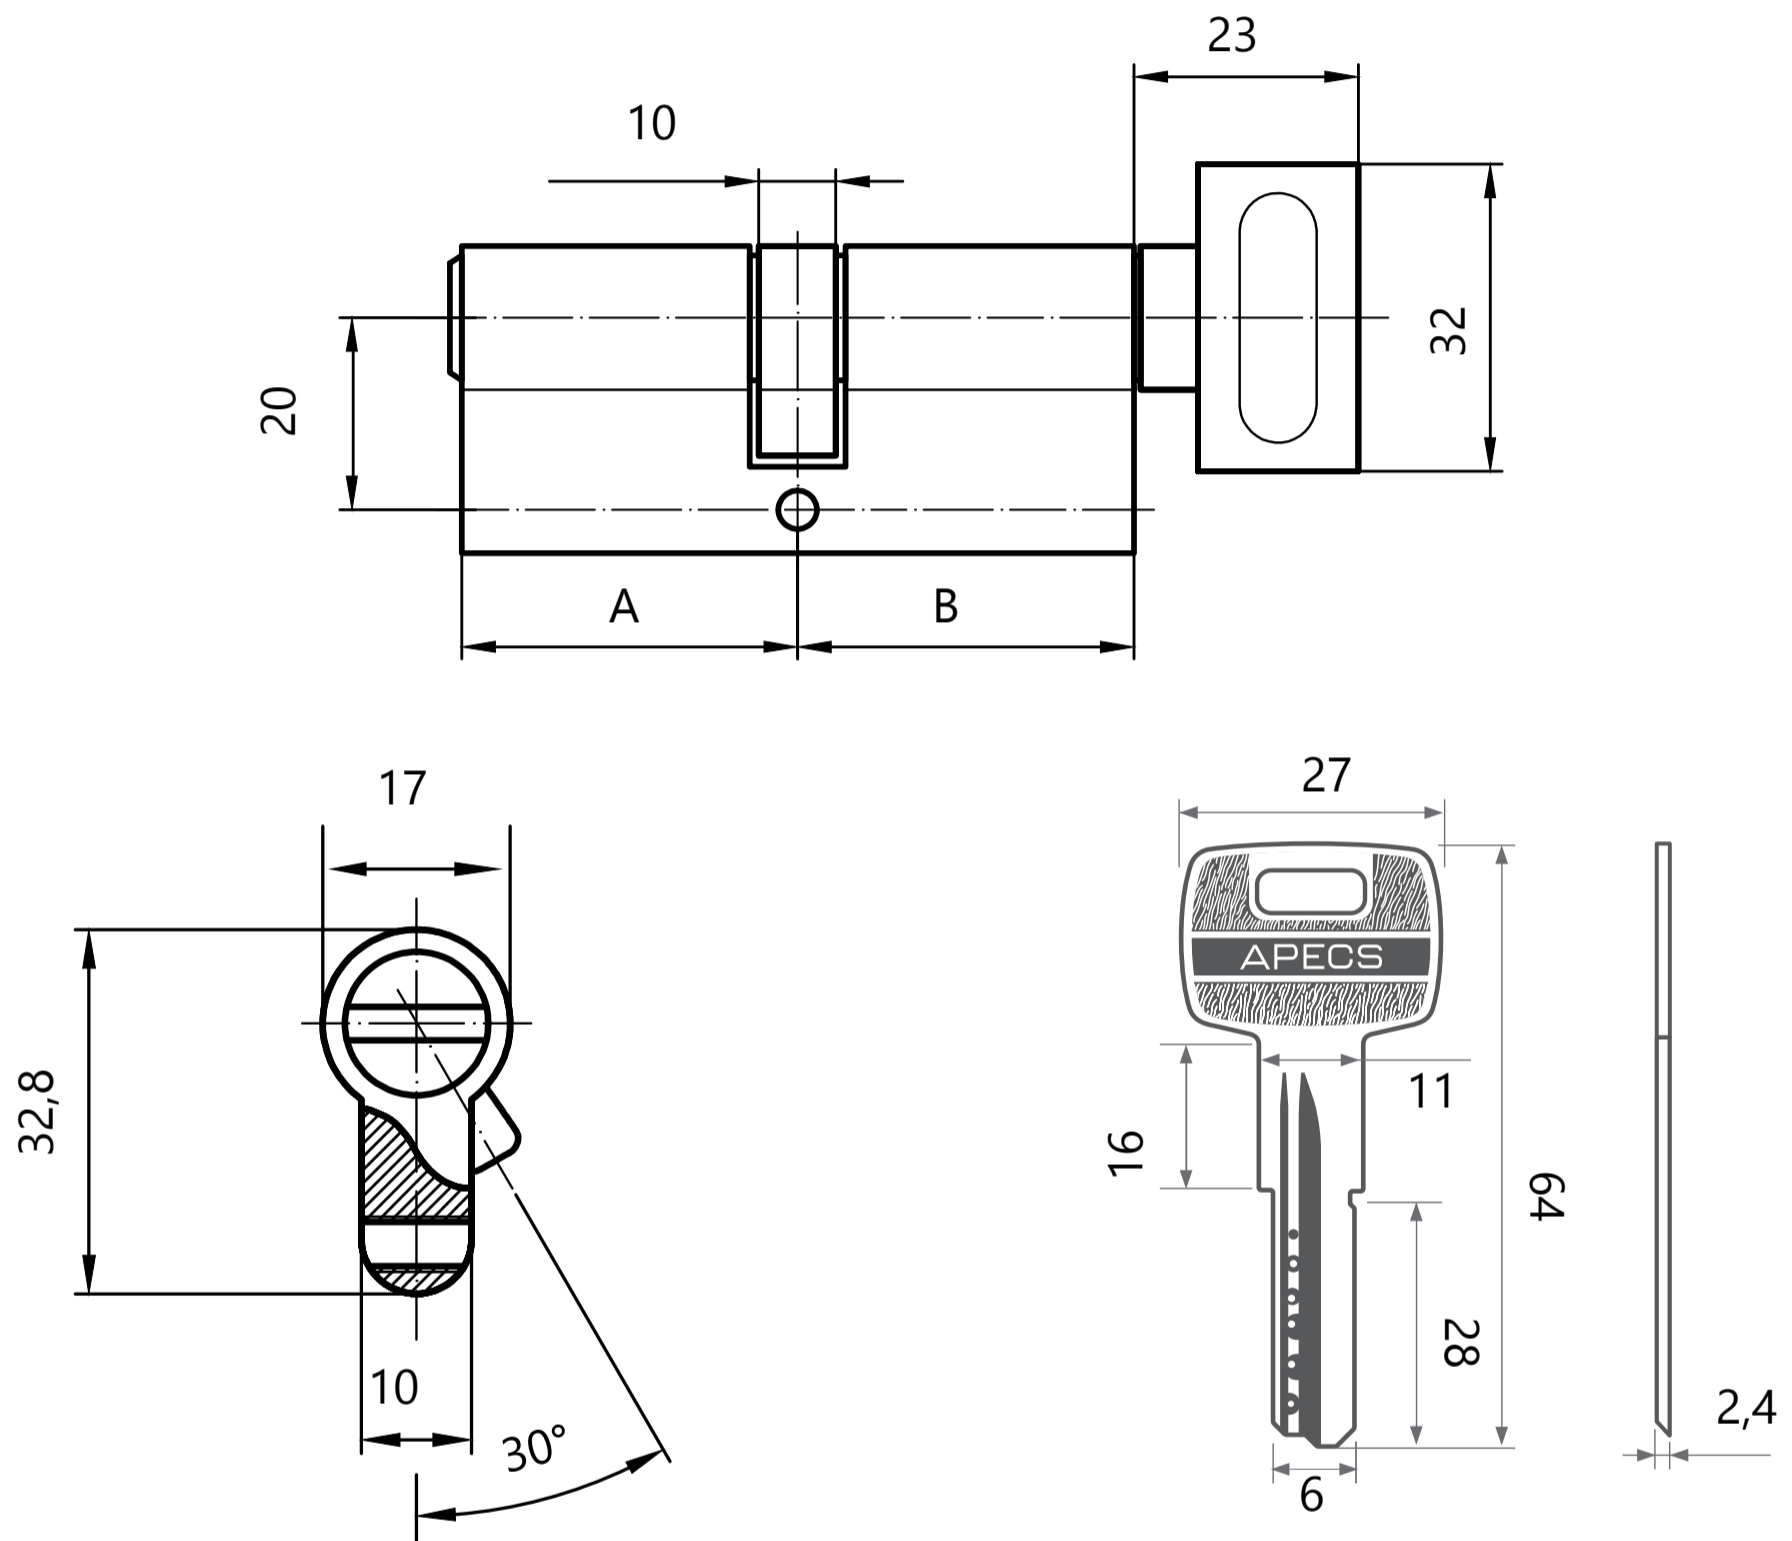

Цилиндровый механизм Арекс SM-C

Номенклатура	Размеры (АxВ)	Номенклатура	Размеры (АxВ)	Номенклатура	Размеры (АxВ)
SM-60-C	30x30	SM-90(40C/50)-C	50x40	SM-105(50C/55)-C	55x50
SM-70-C	35x35	SM-90(40/50C)-C	40x50	SM-110-C-G	55x55
SM-70(30C/40)-C	40x30	SM-95(35C/60)-C	60x35	SM-110(40C/70)-C	70x40
SM-70(30/40C)-C	30x40	SM-95(40C/55)-C	55x40	SM-110(45C/65)-C	65x45
SM-75(35C/40)-C	40x35	SM-95(45C/50)-C	50x45	SM-110(50/60C)-C	50x60
SM-75(35/40C)-C	35x40	SM-100-C	50x50	SM-110(50C/60)-C	60x50
SM-80-C	40x40	SM-100(35C/65)-C	65x35	SM-120-C	60x60
SM-80(35C/45)-C	45x35	SM-100(40/60C)-C	40x60	SM-120(50C/70)-C	70x50
SM-80(35/45C)-C	35x45	SM-100(40C/60)-C	60x40	SM-120(55/65C)-C	55x65
SM-85(35C/50)-C	50x35	SM-100(45/55C)-C	45x55	SM-120(55C/65)-C	65x55
SM-85(40/45C)-C	40x45	SM-100(45C/55)-C	55x45	SM-130-C	65x65
SM-85(40C/45)-C	45x40	SM-105(40C/65)-C	65x40	SM-130(50C/80)-C	80x50
SM-90-C	45x45	SM-105(45C/60)-C	60x45	SM-130(60C/70)-C	70x60
SM-90(35C/55)-C	55x35	SM-105(50/55C)-C	50x55		