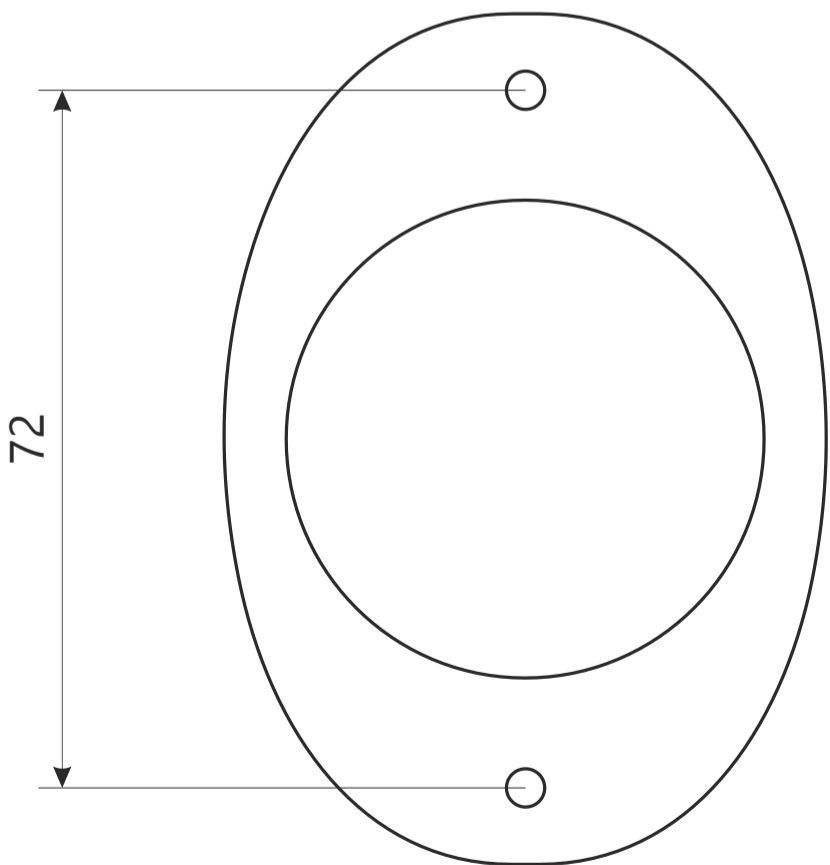

Накладка декоративная Апекс DP-S-14

Пластиковая вставка

шуруп М3 х 16

2 шт.