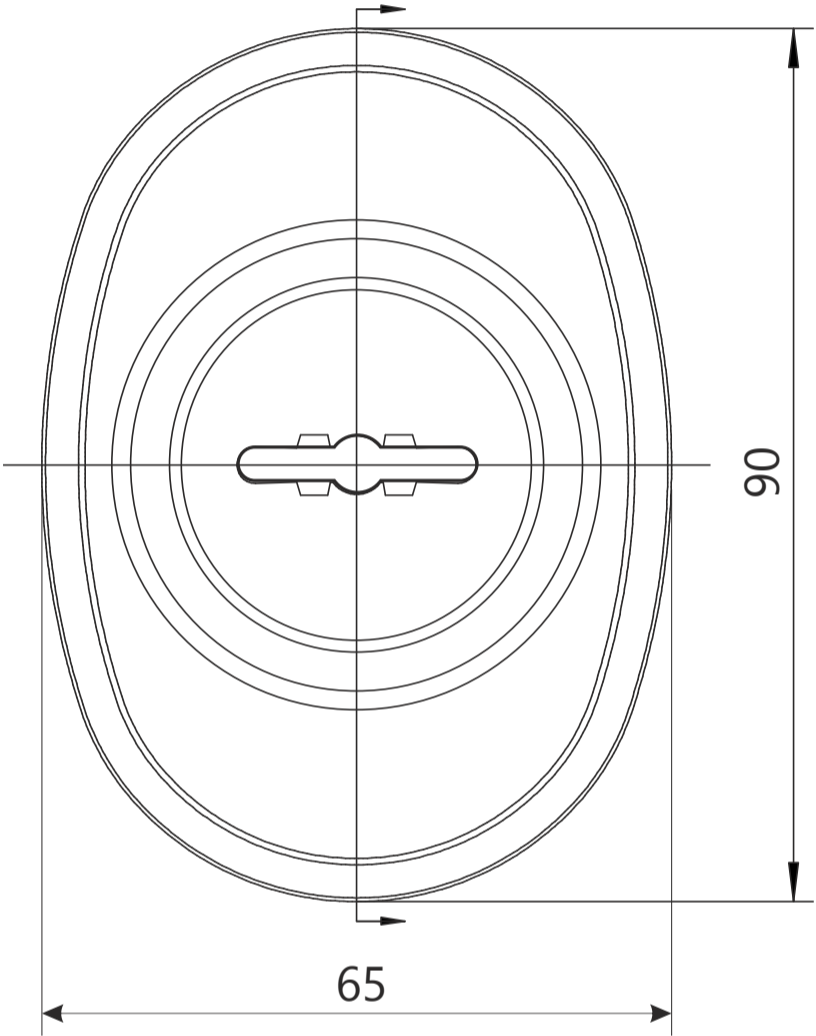

Накладка декоративная Апекс DP-S-14

Пластиковая вставка

шуруп М3 х 16

2 шт.