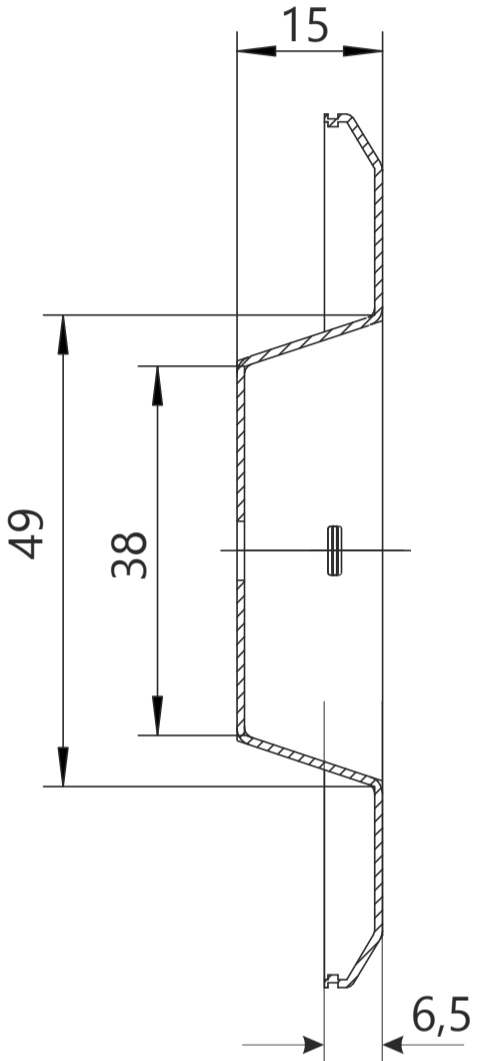

Накладка декоративная Апекс DP-S-14

Пластиковая вставка

шуруп М3 х 16

2 шт.