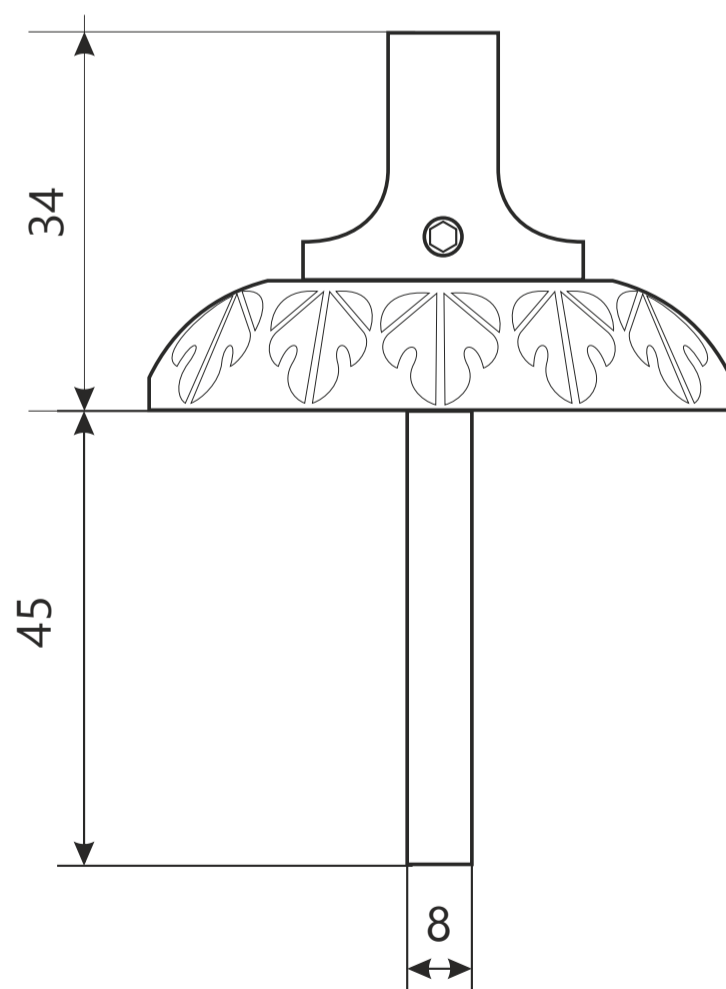

АРЕС

Поворотник Арес ТТ-2412-8/45

ВИНТ 4x25

2 шт.

саморезы 4x15

3 шт.