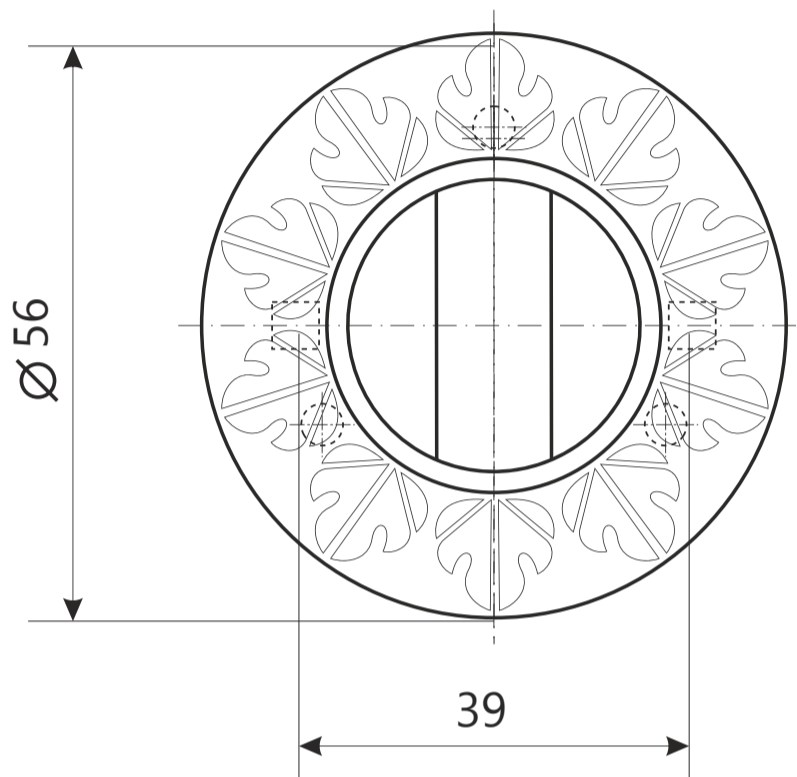

АРЕС

Поворотник Арес ТТ-2412-8/45

ВИНТ 4x25

2 шт.

саморезы 4x15

3 шт.