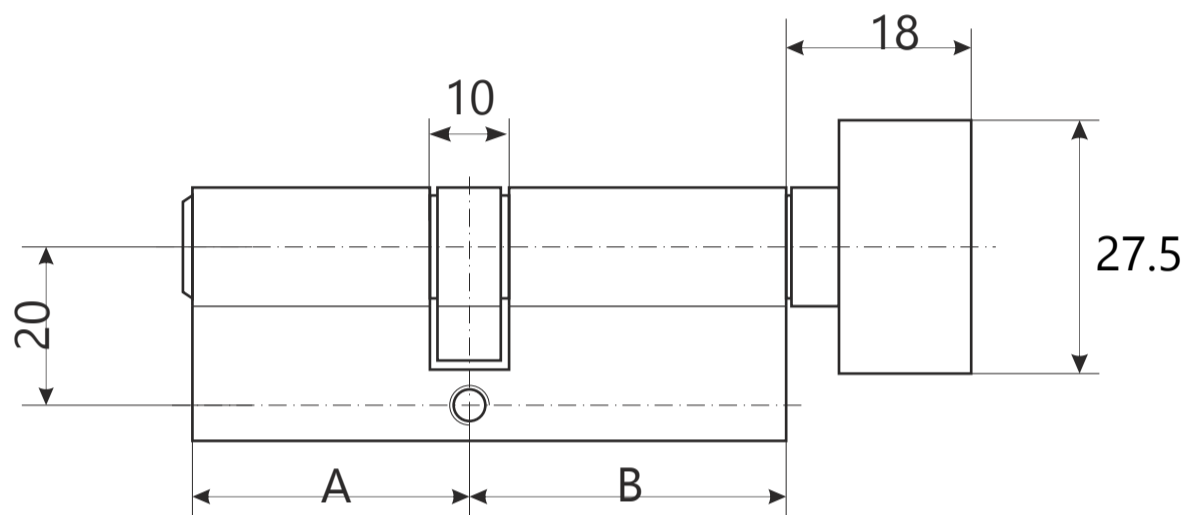

AVERS®

Цилиндровый механизм Avers JM-C

	(AxB)		(AxB)	Номенклатура	(AxB)
JM-60-C	30x30	JM-90(35C/55)-C	55x35	JM-120-C	60x60
JM-70-C	35x35	JM-90(40/50C)-C	40x50	JM-120(50C/70)-C	70x50
JM-75(35C/40)-C	40x35	JM-100-C	50x50		
JM-80-C	40x40	JM-100(45/55C)-C	45x55		
JM-80(35/45C)-C	35x45	JM-100(45C/55)-C	55x45		
JM-80(35C/45)-C	45x35	JM-110-C	55x55		
JM-90-C	45x45	JM-110(50C/60)-C	60x50		