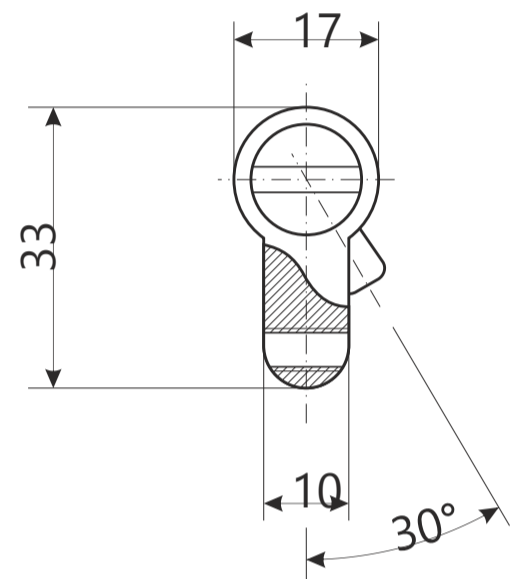

AVERS®

Цилиндровый механизм Avers JM-C

	(AxB)		(AxB)	Номенклатура	(AxB)
JM-60-C	30x30	JM-90(35C/55)-C	55x35	JM-120-C	60x60
JM-70-C	35x35	JM-90(40/50C)-C	40x50	JM-120(50C/70)-C	70x50
JM-75(35C/40)-C	40x35	JM-100-C	50x50		
JM-80-C	40x40	JM-100(45/55C)-C	45x55		
JM-80(35/45C)-C	35x45	JM-100(45C/55)-C	55x45		
JM-80(35C/45)-C	45x35	JM-110-C	55x55		
JM-90-C	45x45	JM-110(50C/60)-C	60x50		