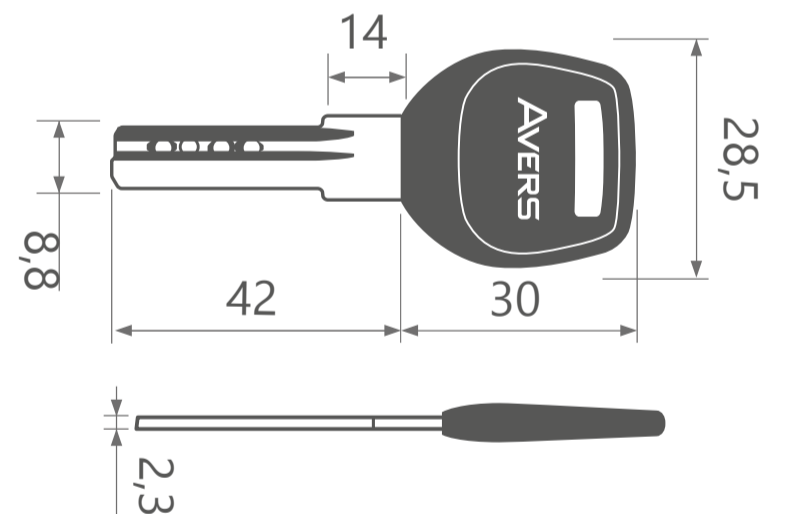

AVERS®

Цилиндровый механизм Avers JM-C

	(AxB)		(AxB)	Номенклатура	(AxB)
JM-60-C	30x30	JM-90(35C/55)-C	55x35	JM-120-C	60x60
JM-70-C	35x35	JM-90(40/50C)-C	40x50	JM-120(50C/70)-C	70x50
JM-75(35C/40)-C	40x35	JM-100-C	50x50		
JM-80-C	40x40	JM-100(45/55C)-C	45x55		
JM-80(35/45C)-C	35x45	JM-100(45C/55)-C	55x45		
JM-80(35C/45)-C	45x35	JM-110-C	55x55		
JM-90-C	45x45	JM-110(50C/60)-C	60x50		