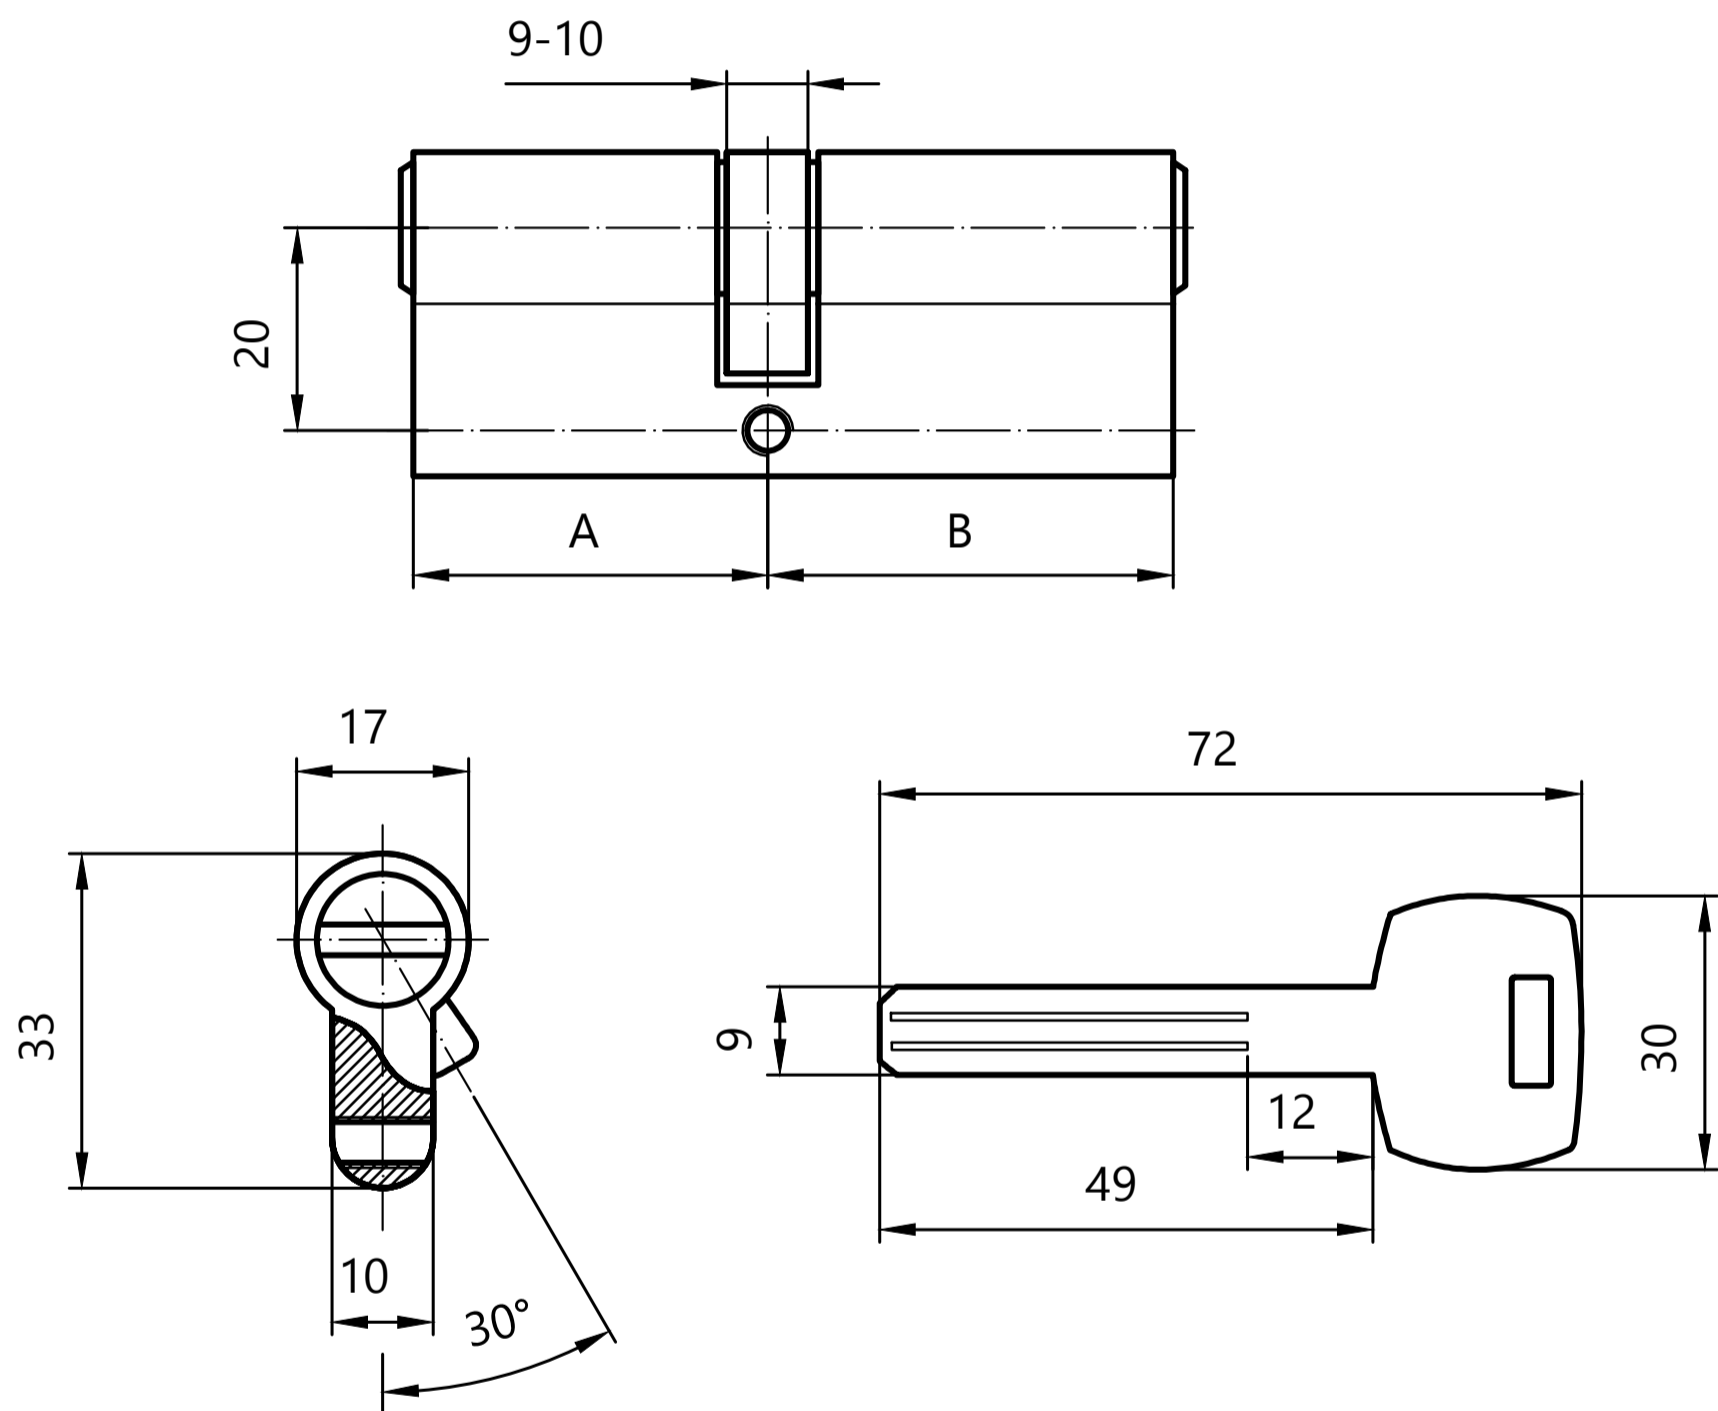

APECS

Цилиндровый механизм Апекс XR

Номенклатура	Размеры (АхВ)	Номенклатура	Размеры (АхВ)
XR-60	30x30	XR-90	45x45
XR-70	35x35	XR-100(45/55)	45x55
XR-80(35/45)	35x45	XR-100	50x50
XR-80	40x40	XR-110(50/60)	50x60
XR-90(40/50)	40x50	XR-110	55x55