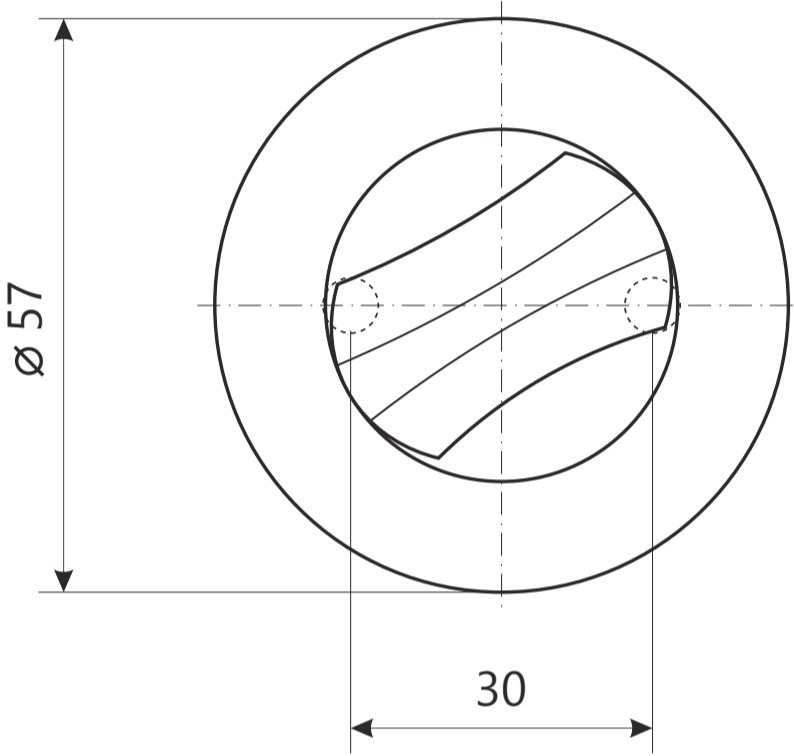

**Поворотник Арекс
ТТ-0705-8/45**

ВИНТ 4x25

2 шт.