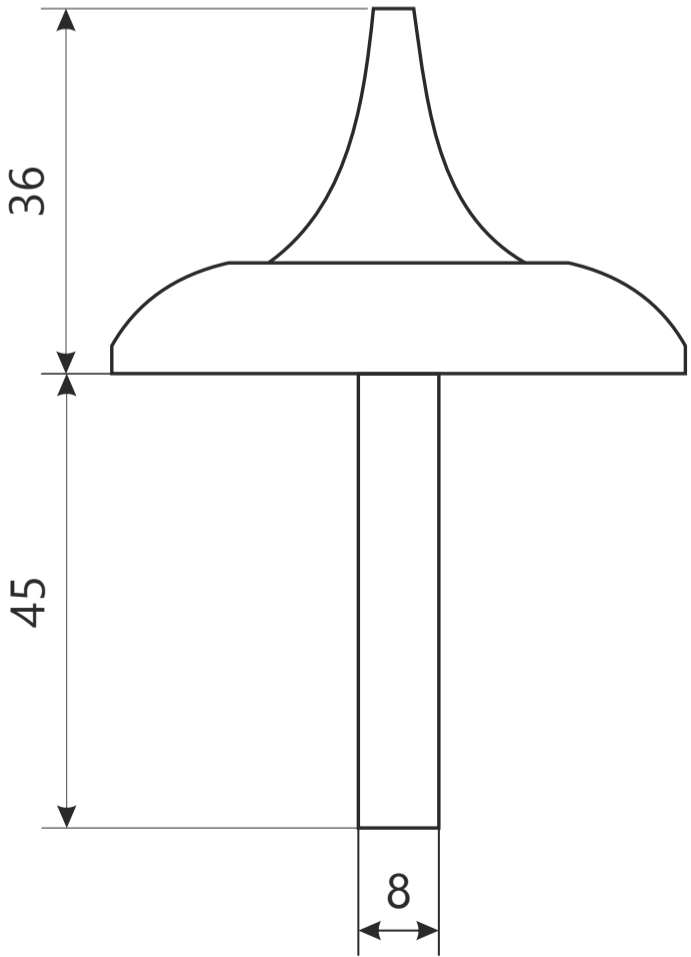

**Поворотник Арекс
ТТ-0705-8/45**

ВИНТ 4x25

2 шт.