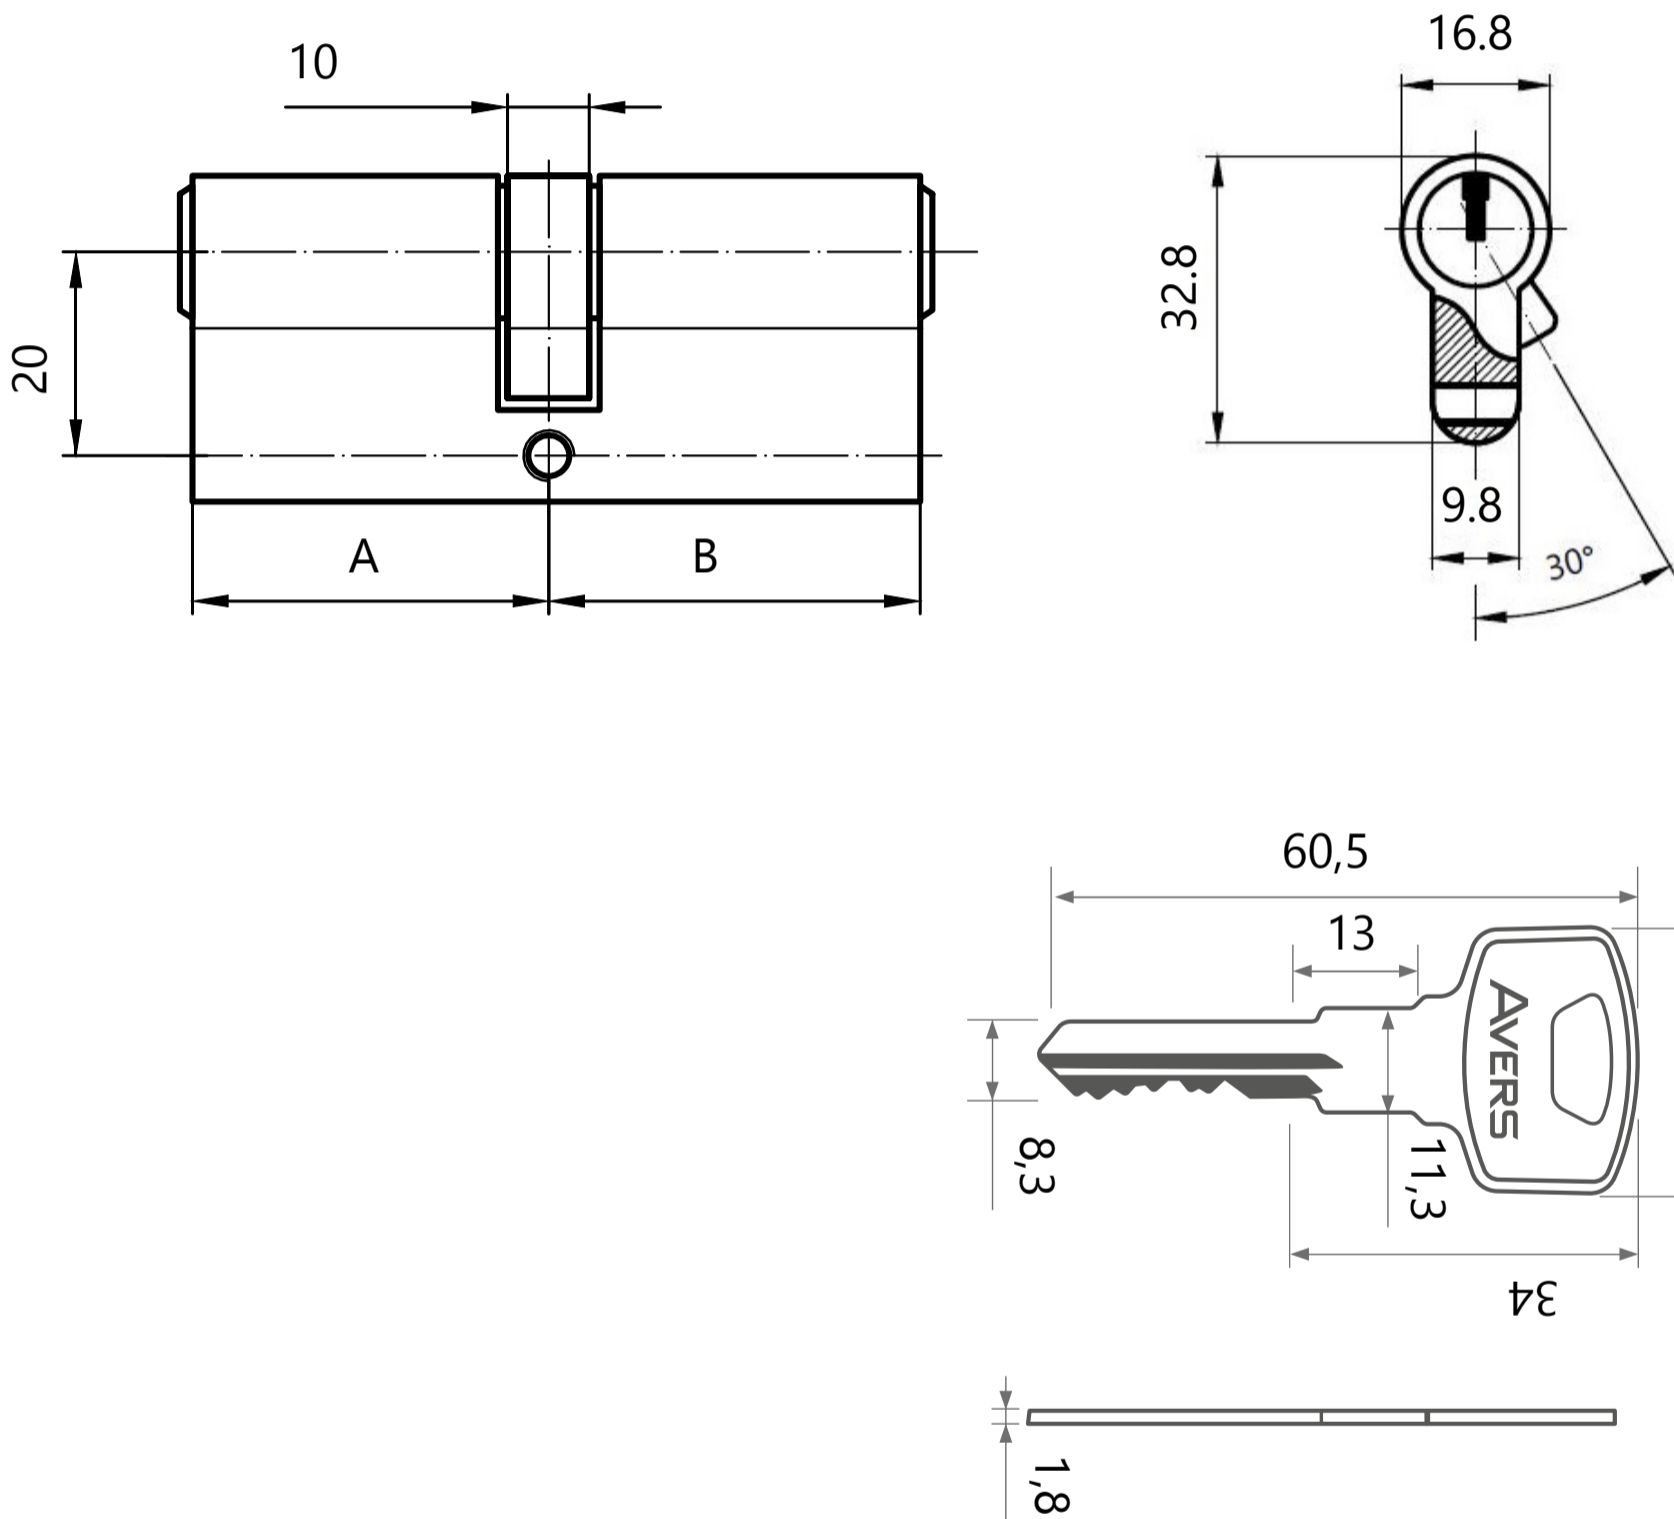

AVERS®

Цилиндровый механизм Avers ZC

Номенклатура	Размеры (АхВ)	Номенклатура	Размеры (АхВ)
ZC-60	30x30	ZC-80	40x40
ZC-70	35x35	ZC-90	45x45
ZC-70(30/40)	30x40	ZC-90(35/55)	35x55
ZC-80(35/45)	35x45	ZC-90(40/50)	40x50