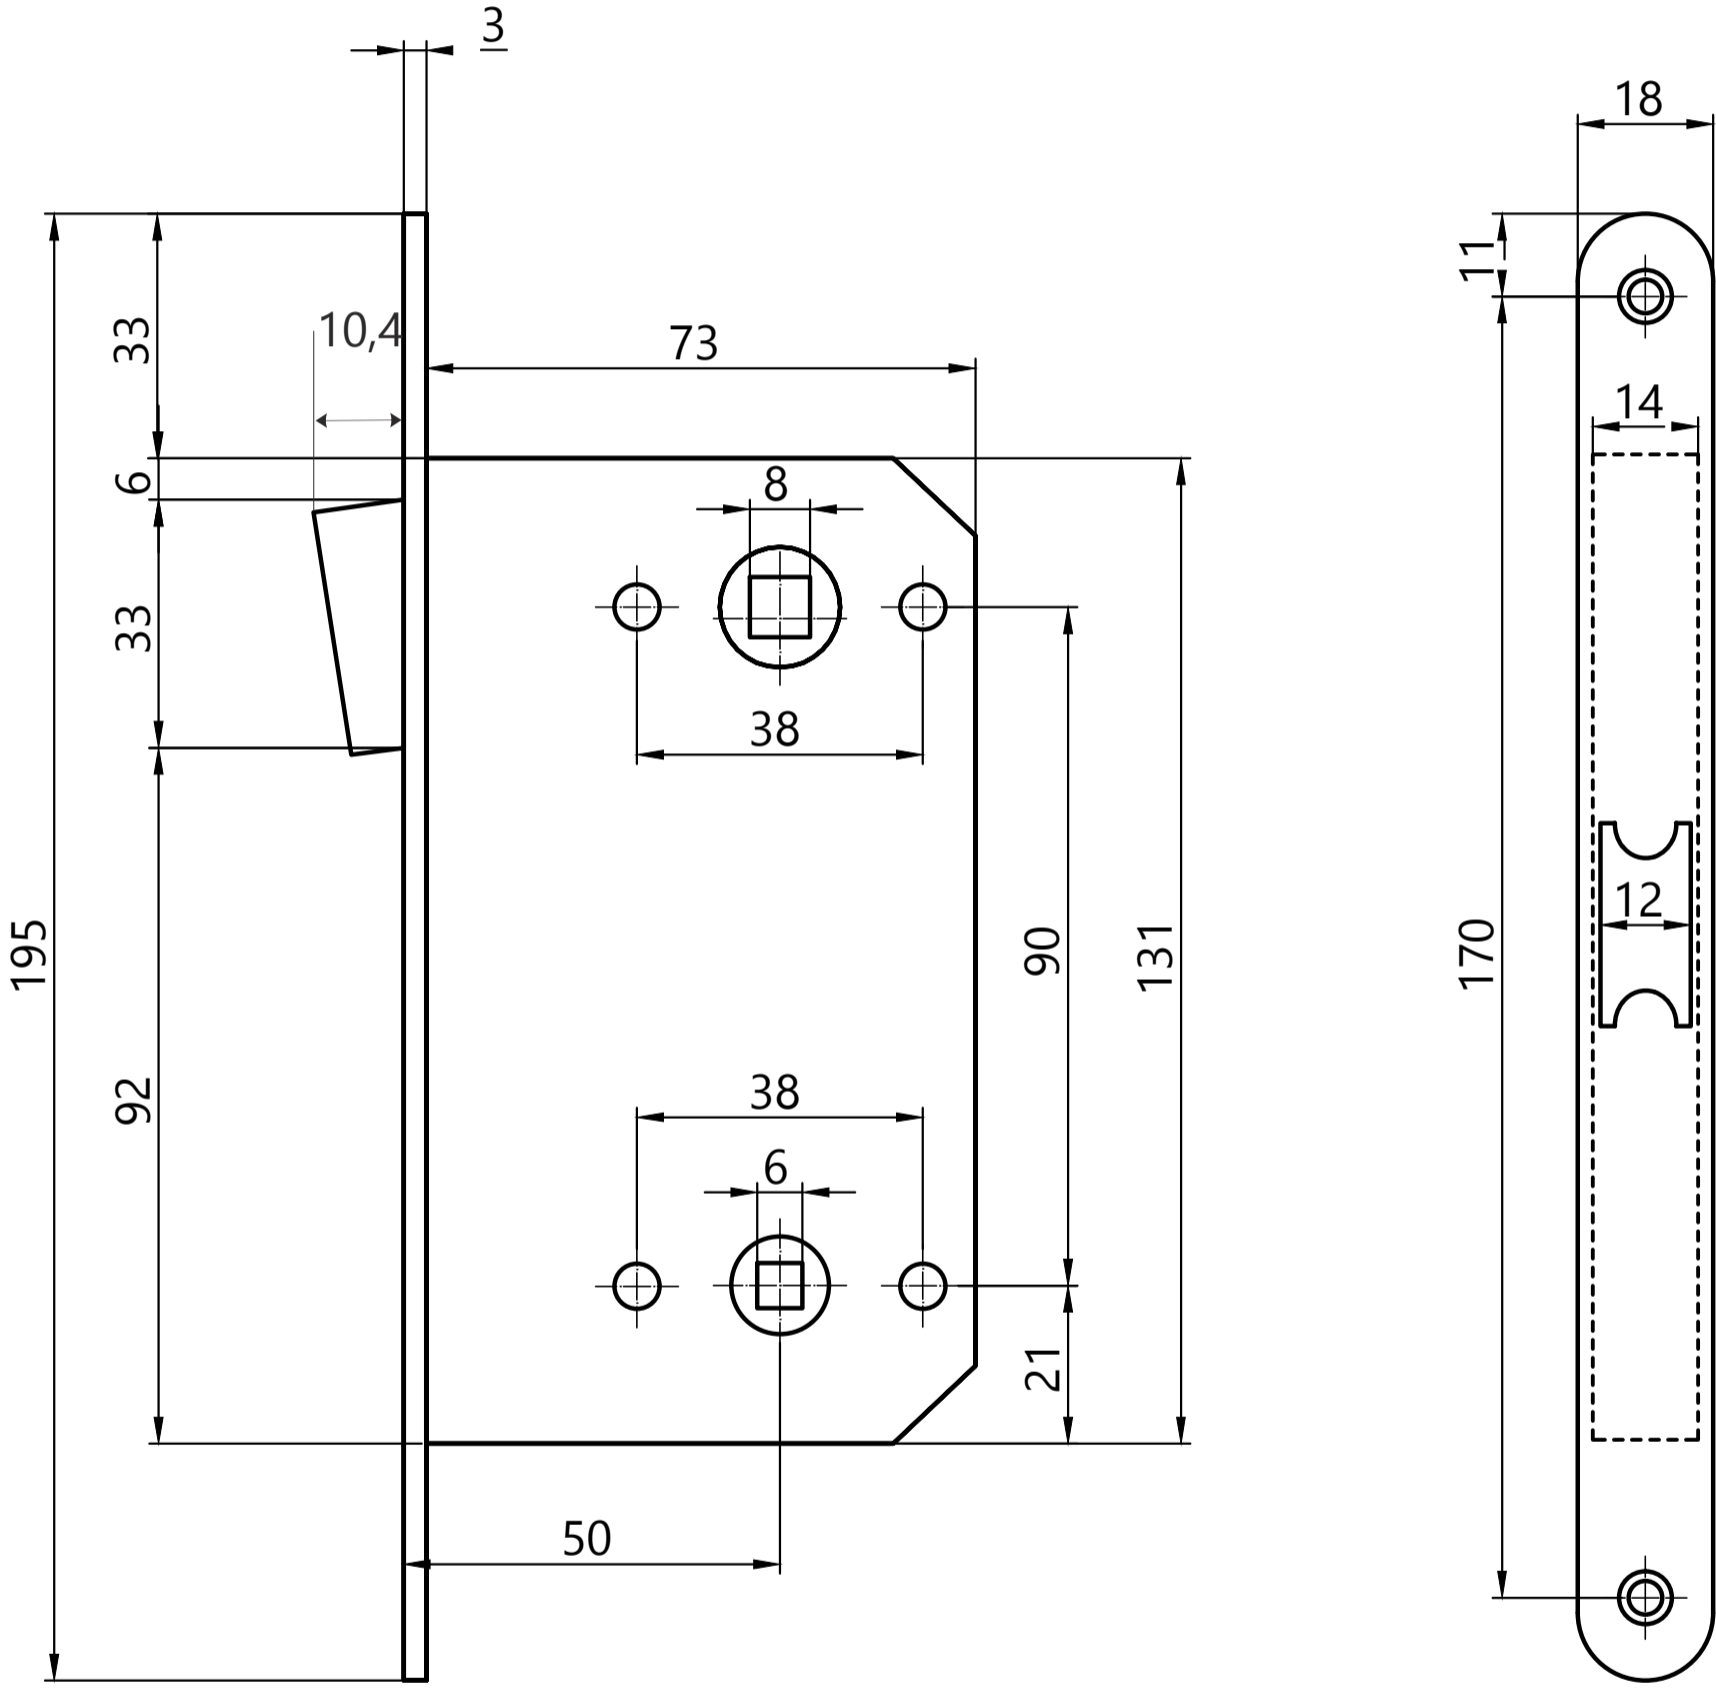

## Защелка врезная Арекс 5300-М-WC

шуруп M4x25  
4 шт

шуруп M4x16  
4 шт

## Защелка врезная Арекс 5300-М-WC

Ответная планка