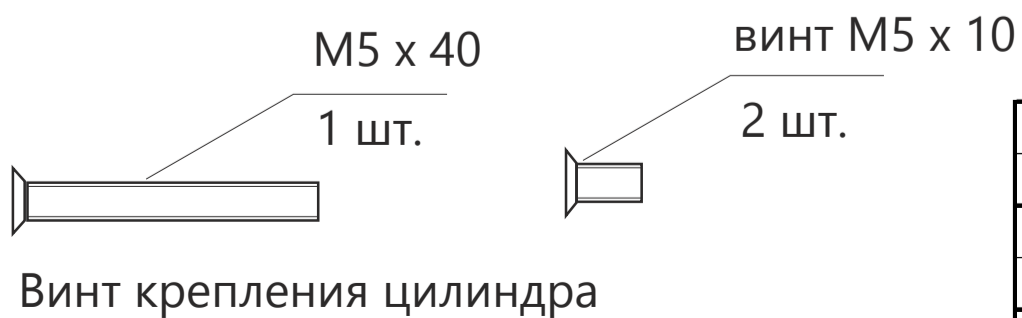

Замок врезной Арекс 7000 R

Наименование	A, мм	B, мм
Замок врезной Арекс 7000-25-R-NI	25	42
Замок врезной Арекс 7000-30-R-NI	30	47
Замок врезной Арекс 7000-35-R-NI	35	52
Замок врезной Арекс 7000-40-R-NI	40	57
Замок врезной Арекс 7000-45-R-NI	45	62