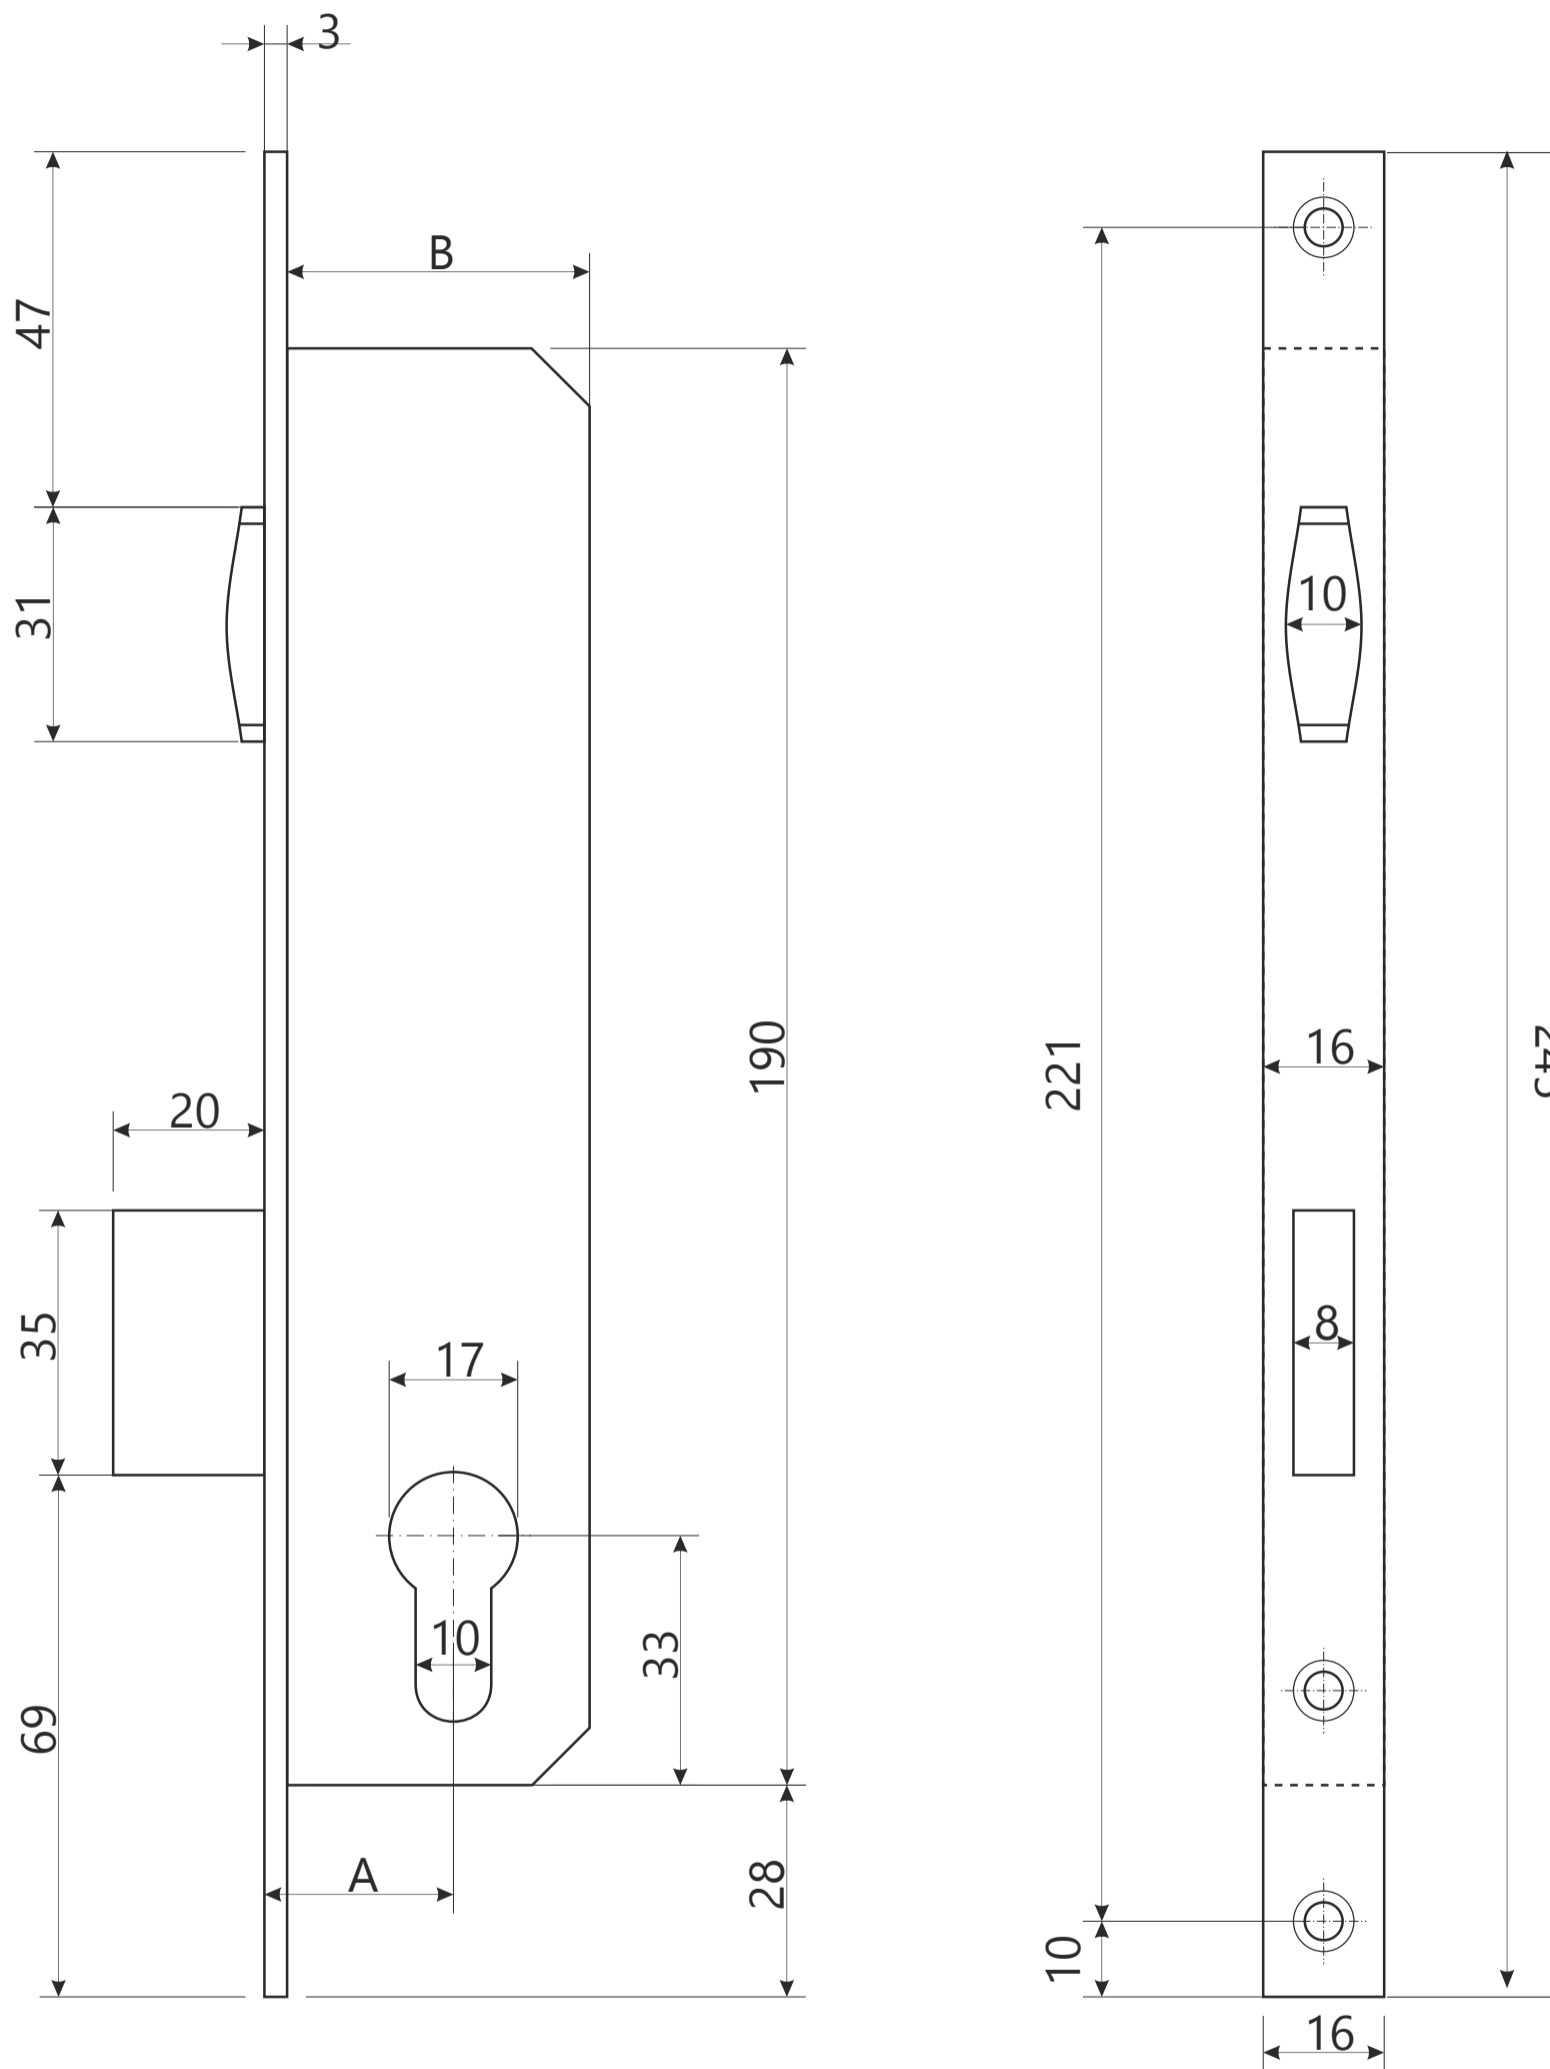

Замок врезной Арекс 7000 R

Наименование	A, мм	B, мм
Замок врезной Арекс 7000-25-R-NI	25	42
Замок врезной Арекс 7000-30-R-NI	30	47
Замок врезной Арекс 7000-35-R-NI	35	52
Замок врезной Арекс 7000-40-R-NI	40	57
Замок врезной Арекс 7000-45-R-NI	45	62