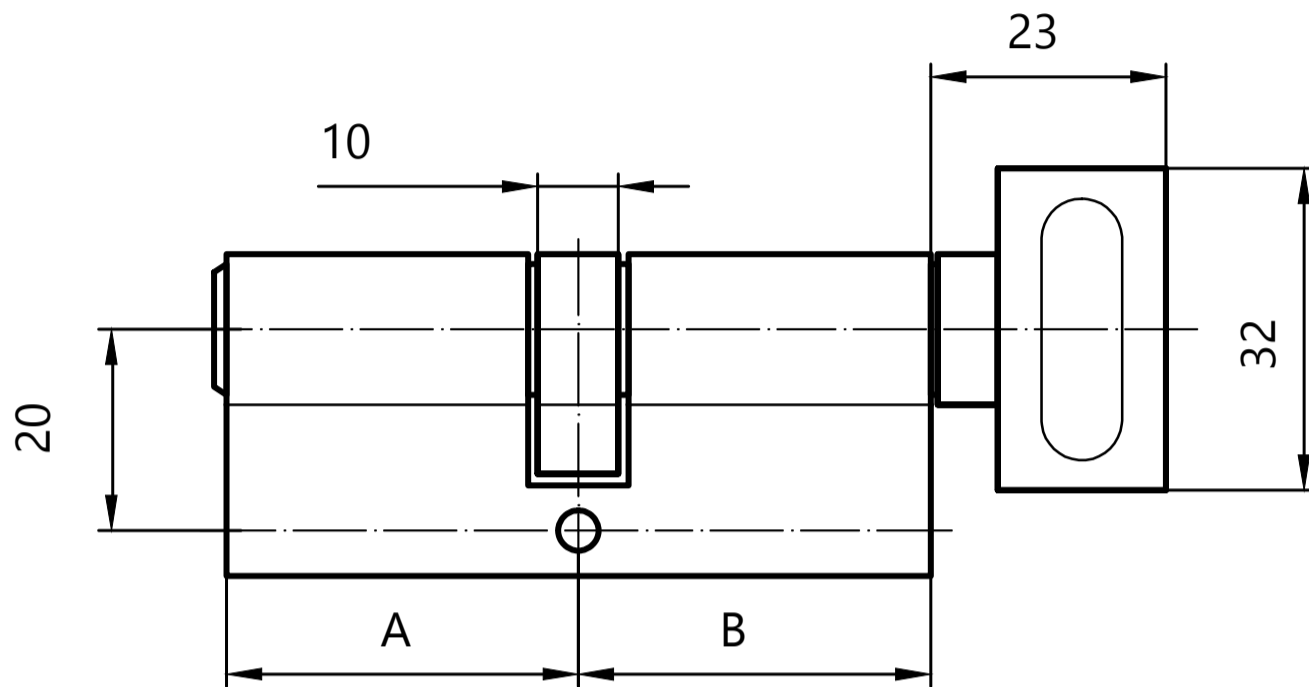

APECS

Цилиндровый механизм Апекс SC-C

Номенклатура	Размеры (АхВ)	Номенклатура	Размеры (АхВ)
SC-60-C	30x30	SC-90(35C/55)-C	55x35
SC-70-C	35x35	SC-100-C	50x50
SC-70(30C/40)-C	40x30	SC-110-C	55x55
SC-80-C	40x40		
SC-80(35C/45)-C	45x35		
SC-90-C	45x45		