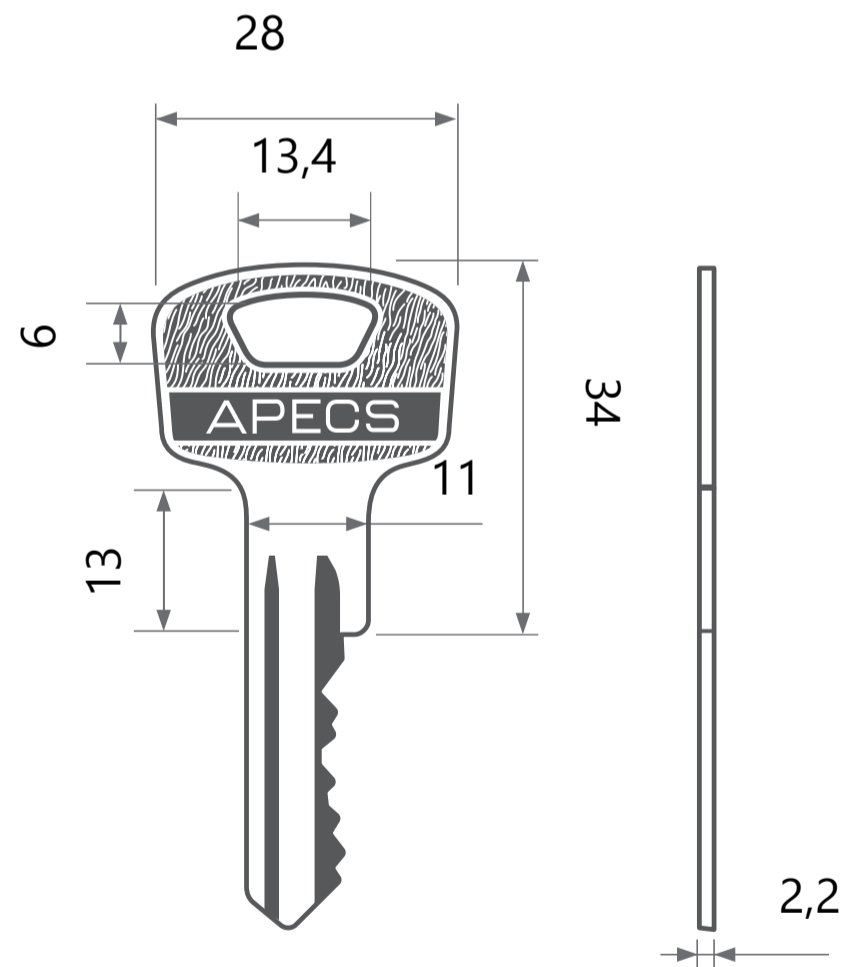

APECS

Цилиндровый механизм Апекс SC-C

Номенклатура	Размеры (АхВ)	Номенклатура	Размеры (АхВ)
SC-60-C	30x30	SC-90(35C/55)-C	55x35
SC-70-C	35x35	SC-100-C	50x50
SC-70(30C/40)-C	40x30	SC-110-C	55x55
SC-80-C	40x40		
SC-80(35C/45)-C	45x35		
SC-90-C	45x45		