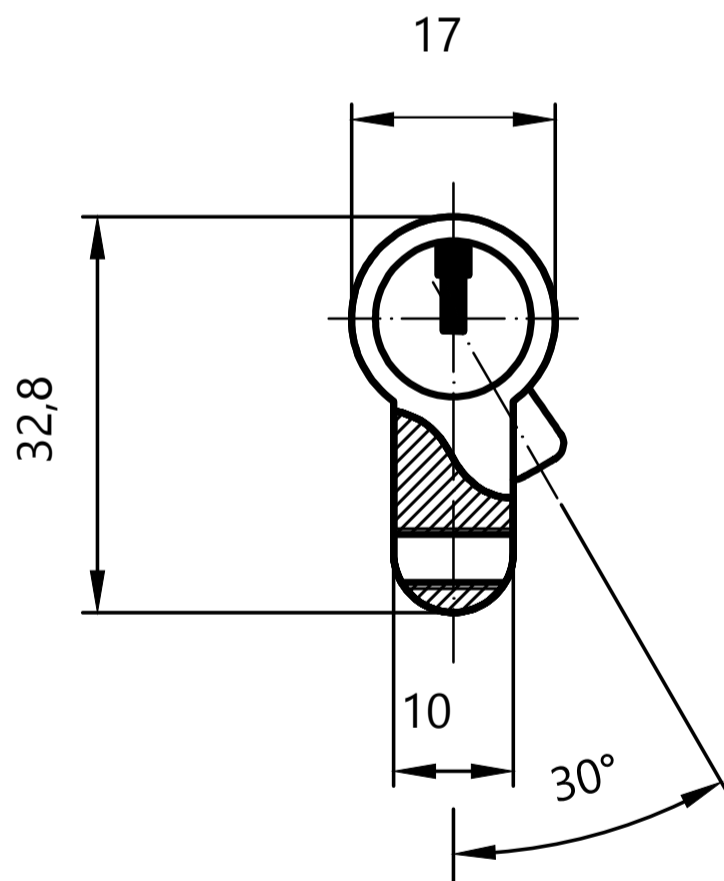

APECS

Цилиндровый механизм Апекс SC-C

Номенклатура	Размеры (АхВ)	Номенклатура	Размеры (АхВ)
SC-60-C	30x30	SC-90(35C/55)-C	55x35
SC-70-C	35x35	SC-100-C	50x50
SC-70(30C/40)-C	40x30	SC-110-C	55x55
SC-80-C	40x40		
SC-80(35C/45)-C	45x35		
SC-90-C	45x45		