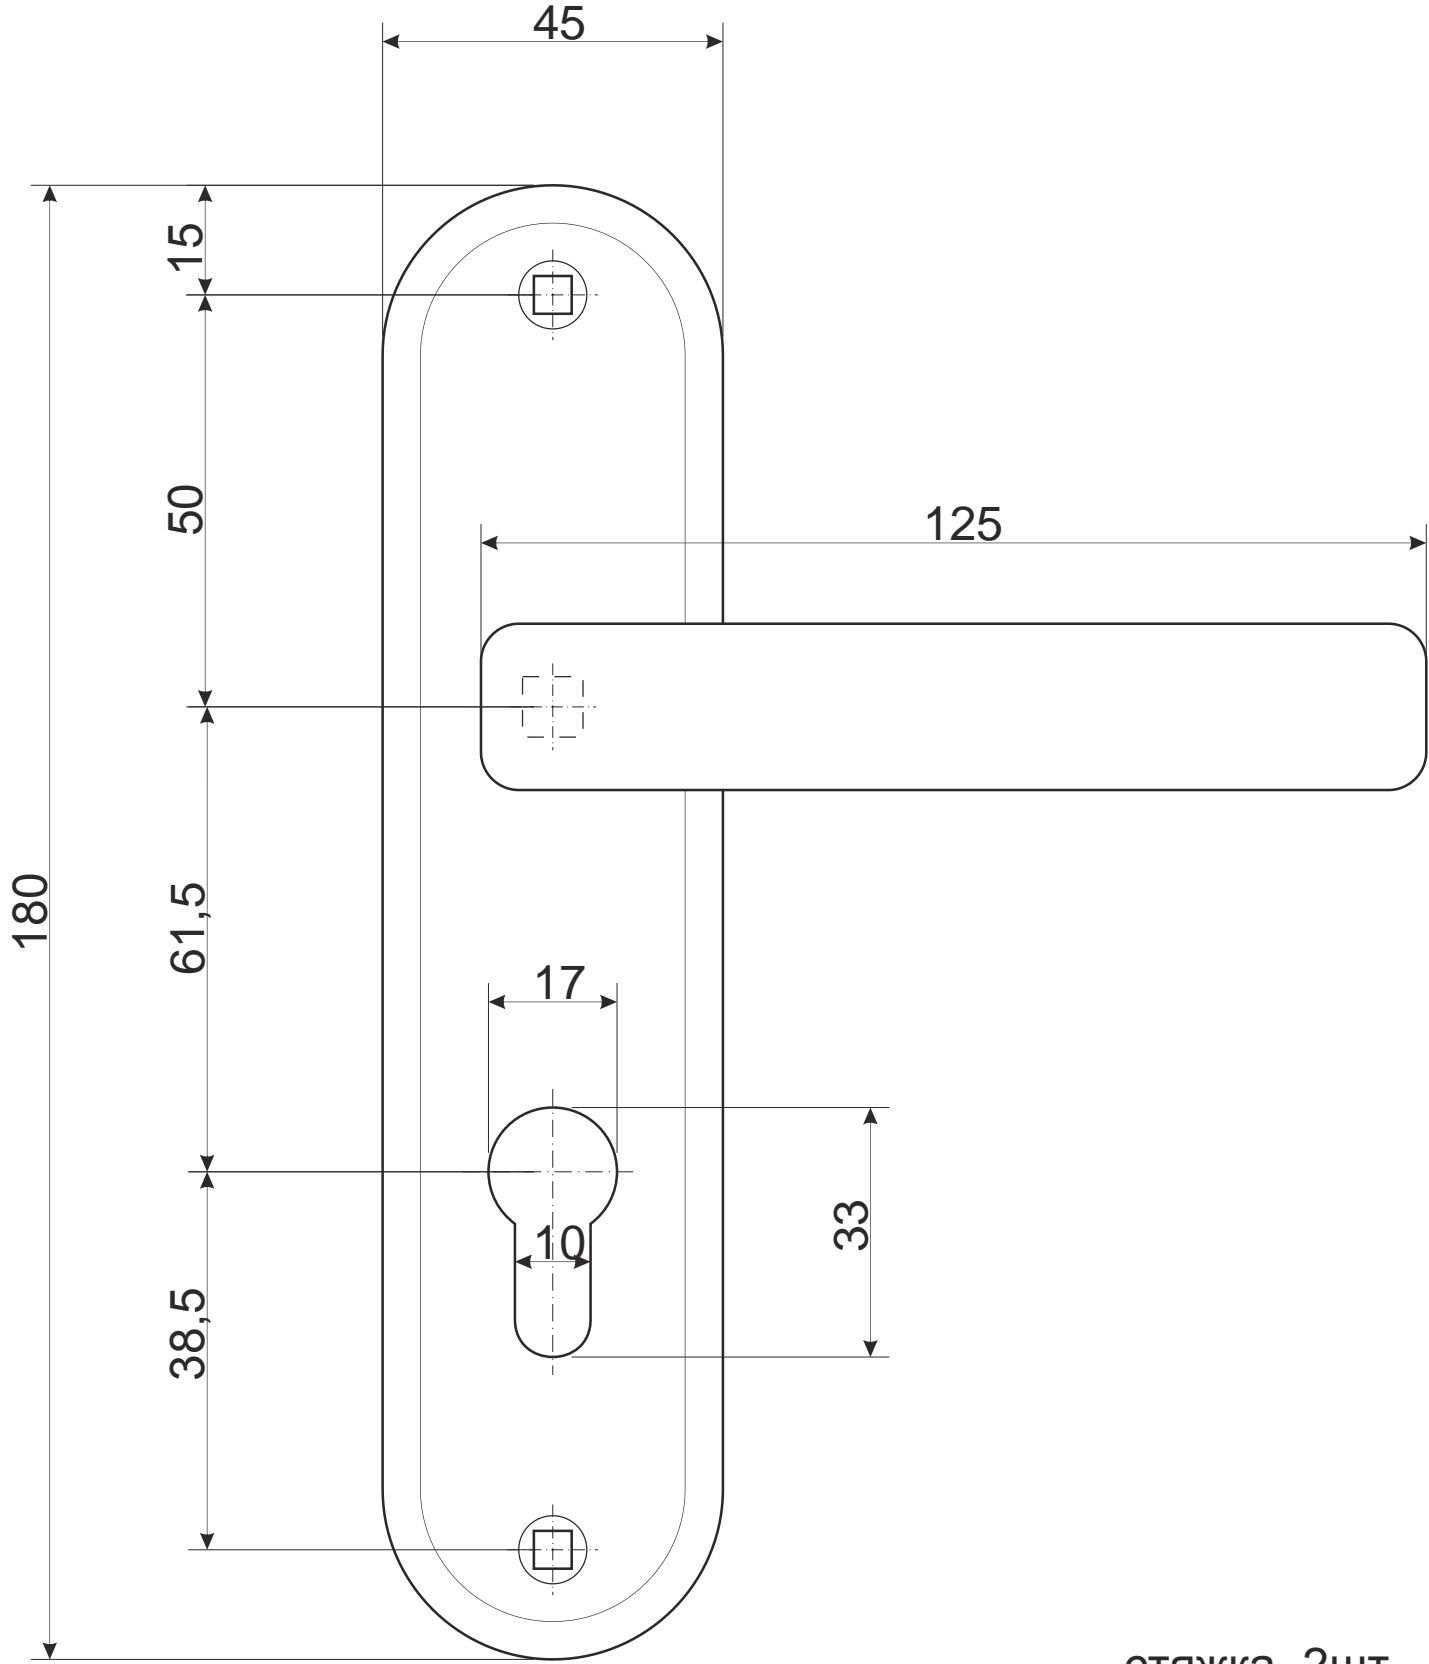

Ручки на планке Арекс HP-61,5.1023-AL

стяжка, 2шт.

M6 x 8

M4 x 45